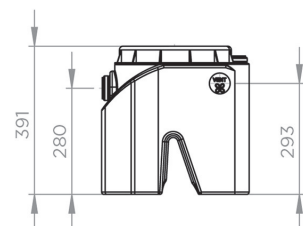

Sanigrease T 24

Sanigrease T 24 is een polyethyleen vetvanger ontworpen voor vorstvrije installatie voor mobiele apparaten zoals foodtrucks of mobiele vaatwassers. Met zijn kleine afmeting en lichte gewicht (4 kg), kan deze zeer gemakkelijk worden geïnstalleerd onder een professionele gootsteen voor incidenteel gebruik dankzij zijn DN50 in- en uitlaten. De Sanigrease T 24 heeft een totale capaciteit van 24 L en een maximale vetinhoud van 8 L. Dient dagelijks te worden geleegd. Om dit te vergemakkelijken, is een optionele aftapkraan verkrijgbaar.

PRODUCTVOORDELEN

- Compact ontwerp
- Mobiel gebruik: Foodtruck, mobiele vaatwassers
- Licht te hanteren: 4 kg
- In- en uitlaten in DN50

OPTIONEEL

Sanigrease aftapkraan
 Artikel nr.: HYDRO00054
 EAN-code: 3308815082646

Sanigrease T 24	
Materialen	
Tank	PE
Hydrauliek	
Slibvolume (L)	8
Totaal volume (L)	24
Inlaatdiameter DN	50
Afvoerdiameter DN	50
Identificatie en logistiek	
Brutogewicht (kg)	4
EAN-code	3308815082585
Artikel nr.	GREASET005

Afmetingen (mm)