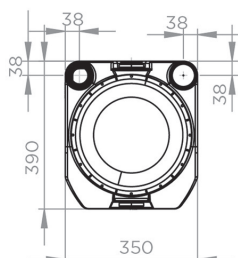

PRODUCTVOORDELEN

- Compact ontwerp
- Mobiel gebruik: Foodtruck, mobiele vaatwassers
- Licht te hanteren: 4 kg
- In- en uitlaten in DN50

OPTIONEEL

Sanigrease aftapkraan
 Artikel nr.: HYDRO00054
 EAN-code: 3308815082646

Sanigrease T 24	
Materialen	
Tank	PE
Hydrauliek	
Slibvolume (L)	8
Totaal volume (L)	24
Inlaatdiameter DN	50
Afvoerdiameter DN	50
Identificatie en logistiek	
Brutogewicht (kg)	4
EAN-code	3308815082585
Artikel nr.	GREASET005

Afmetingen (mm)