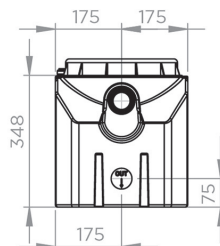

PRODUCTVOORDELEN

- Compact ontwerp
- Mobiel gebruik: Foodtruck, mobiele vaatwassers
- Licht te hanteren: 4 kg
- In- en uitlaten in DN50

OPTIONEEL

Sanigrease aftapkraan
 Artikel nr.: HYDRO00054
 EAN-code: 3308815082646

Sanigrease T 24	
Materialen	
Tank	PE
Hydrauliek	
Slibvolume (L)	8
Totaal volume (L)	24
Inlaatdiameter DN	50
Afvoerdiameter DN	50
Identificatie en logistiek	
Brutogewicht (kg)	4
EAN-code	3308815082585
Artikel nr.	GREASET005

Afmetingen (mm)