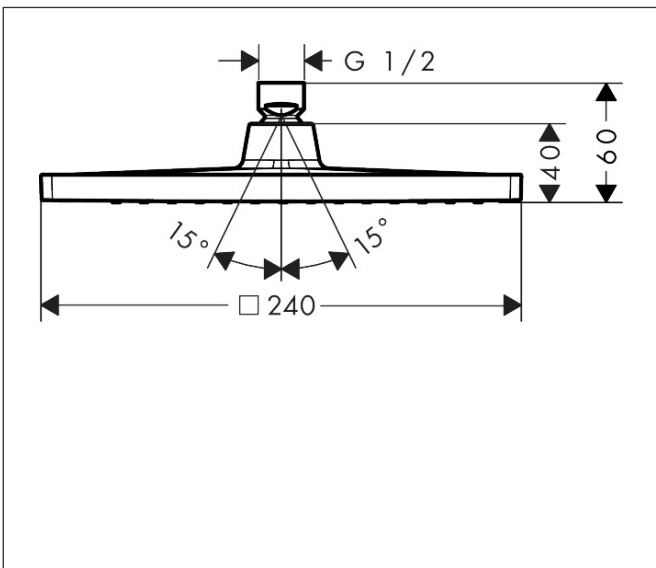

Merk	hansgrohe
Artikelnaam	Crometta E hoofddouche 240 1jet LowPressure
Art.nr.	26722000
Oppervlakte	chrom
Netto prijs	280,42 EUR

Product foto

Maat tekeningen

Kenmerken

- diameter straalplaat 240 x 240 mm
- Rain
- functie van: 7 l/min
- maximale doorstroomhoeveelheid bij 3 bar: 21 l/min
- hoek hoofddouche verstelbaar
- afdekplaat van kunststof

Technologie

Straalsoorten

Certificaat

Merk	hansgrohe
Artikelnaam	Crometta E hoofddouche 240 1jet LowPressure
Art.nr.	26722000
Oppervlakte	chrom
Netto prijs	280,42 EUR

Benodigde onderdelen (naar keuze)

Product foto	Artikelnaam	Art.nr.	Prijs
	hansgrohe douche-arm 24 cm	26405000	58,56
	hansgrohe plafondaansluiting 100 mm	26406000	56,11
	hansgrohe plafondaansluiting 300 mm	26407000	74,73

Merk hansgrohe
 Artikelnaam **Crometta E** hoofddouche 240 1jet LowPressure
 Art.nr. 26722000
 Oppervlakte chroom
 Netto prijs 280,42 EUR

Stroomschema

De verbruikswaarden werden in overeenstemming met de praktijk met de bijbehorende armaturen (thermostaat/mengkraan/inbouwventiel) gemeten.

Merk	hansgrohe
Artikelnaam	Crometta E hoofddouche 240 ljet LowPressure
Art.nr.	26722000
Oppervlakte	chrom
Netto prijs	280,42 EUR

Explosietekening voor bouwjaar: >04/16

Merk hansgrohe
Artikelnaam **Crometta E** hoofddouche 240 1jet LowPressure
Art.nr. 26722000
Oppervlakte chroom
Netto prijs 280,42 EUR