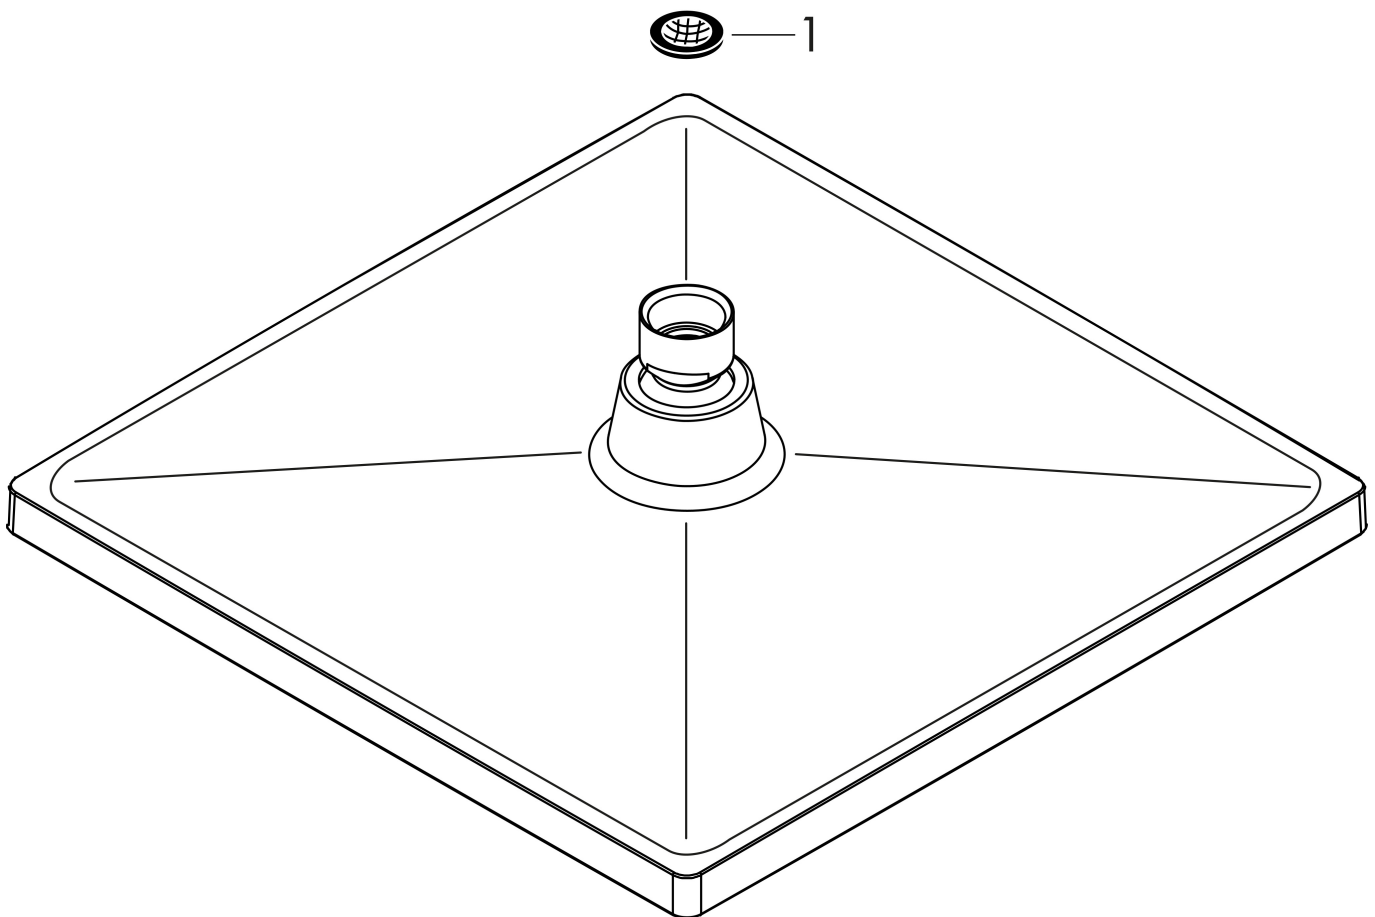

Merk	hansgrohe
Artikelnaam	Crometta E hoofddouche 240 1jet LowPressure
Art.nr.	26722000
Oppervlakte	chrom
Netto prijs	280,42 EUR

Product foto

Maat tekeningen

Kenmerken

- diameter straalplaat 240 x 240 mm
- Rain
- functie van: 7 l/min
- maximale doorstroomhoeveelheid bij 3 bar: 21 l/min
- hoek hoofddouche verstelbaar
- afdekplaat van kunststof

Technologie

Straalsoorten

Certificaat

Merk	hansgrohe
Artikelnaam	Crometta E hoofddouche 240 1jet LowPressure
Art.nr.	26722000
Oppervlakte	chrom
Netto prijs	280,42 EUR

Benodigde onderdelen (naar keuze)

Product foto	Artikelnaam	Art.nr.	Prijs
	hansgrohe douche-arm 24 cm	26405000	58,56
	hansgrohe plafondaansluiting 100 mm	26406000	56,11
	hansgrohe plafondaansluiting 300 mm	26407000	74,73

Merk hansgrohe
 Artikelnaam **Crometta E** hoofddouche 240 1jet LowPressure
 Art.nr. 26722000
 Oppervlakte chroom
 Netto prijs 280,42 EUR

Stroomschema

De verbruikswaarden werden in overeenstemming met de praktijk met de bijbehorende armaturen (thermostaat/mengkraan/inbouwventiel) gemeten.

Merk	hansgrohe
Artikelnaam	Crometta E hoofddouche 240 ljet LowPressure
Art.nr.	26722000
Oppervlakte	chrom
Netto prijs	280,42 EUR

Explosietekening voor bouwjaar: >04/16

Merk hansgrohe
Artikelnaam **Crometta E** hoofddouche 240 1jet LowPressure
Art.nr. 26722000
Oppervlakte chroom
Netto prijs 280,42 EUR