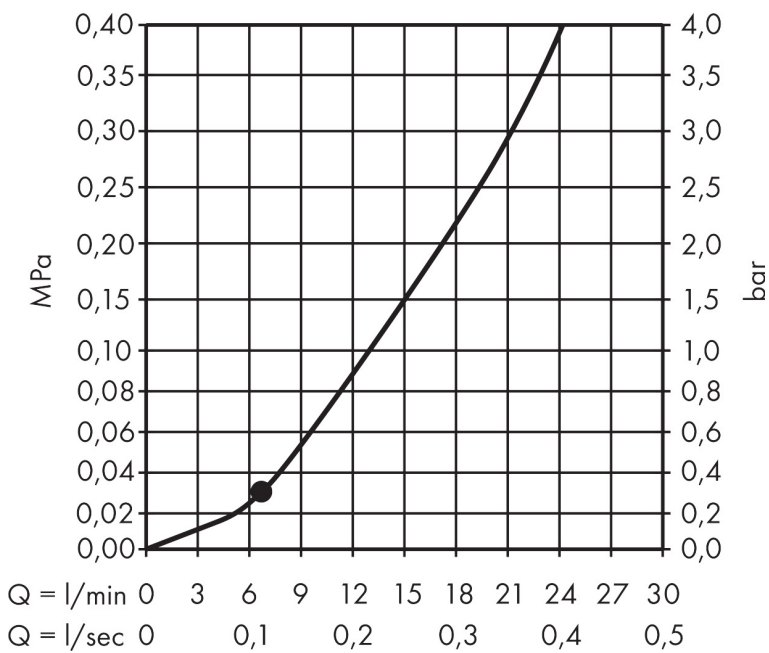

Merk	hansgrohe
Artikelnaam	Crometta E hoofddouche 240 1jet LowPressure
Art.nr.	26722000
Oppervlakte	chrom
Netto prijs	280,42 EUR

Product foto

Maat tekeningen

Kenmerken

- diameter straalplaat 240 x 240 mm
- Rain
- functie van: 7 l/min
- maximale doorstroomhoeveelheid bij 3 bar: 21 l/min
- hoek hoofddouche verstelbaar
- afdekplaat van kunststof

Technologie

Straalsoorten

Certificaat

Merk	hansgrohe
Artikelnaam	Crometta E hoofddouche 240 1jet LowPressure
Art.nr.	26722000
Oppervlakte	chrom
Netto prijs	280,42 EUR

Benodigde onderdelen (naar keuze)

Product foto	Artikelnaam	Art.nr.	Prijs
	hansgrohe douche-arm 24 cm	26405000	58,56
	hansgrohe plafondaansluiting 100 mm	26406000	56,11
	hansgrohe plafondaansluiting 300 mm	26407000	74,73

Merk hansgrohe
 Artikelnaam **Crometta E** hoofddouche 240 1jet LowPressure
 Art.nr. 26722000
 Oppervlakte chroom
 Netto prijs 280,42 EUR

Stroomschema

De verbruikswaarden werden in overeenstemming met de praktijk met de bijbehorende armaturen (thermostaat/mengkraan/inbouwventiel) gemeten.

Merk	hansgrohe
Artikelnaam	Crometta E hoofddouche 240 ljet LowPressure
Art.nr.	26722000
Oppervlakte	chrom
Netto prijs	280,42 EUR

Explosietekening voor bouwjaar: >04/16

Merk hansgrohe
Artikelnaam **Crometta E** hoofddouche 240 1jet LowPressure
Art.nr. 26722000
Oppervlakte chroom
Netto prijs 280,42 EUR