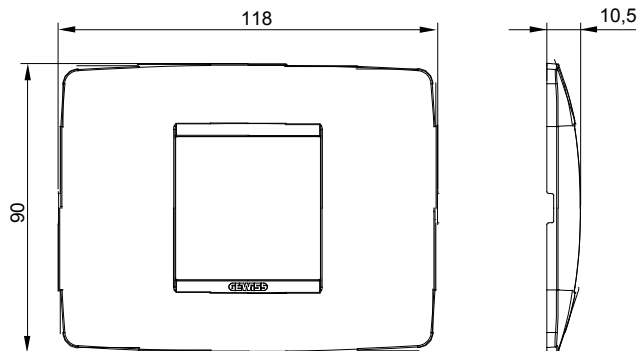

Serie van ChoruSmart huishoudelijke platen, gemaakt in een brede verscheidenheid aan vormen, kleuren, materialen en afwerkingen. Ze omvat vijf verschillende vormen (ONE, GEO, EGO, LUX, ICE en ICE Touch) voor rechthoekige dozen met een capaciteit tot 12 modules en drie verschillende vormen (ONE International, GEO International en LUX International) geschikt voor ronde/vierkante dozen, zowel enkelvoudig als gecombineerd in horizontale en verticale configuraties, met een capaciteit van 2 tot 2+2+2+2 modules. Alle platen van de ChoruSmart huishoudelijke serie gebruiken dezelfde steunen, zonder de behoefte aan aanvullende adapters. De serie omvat ook blanco platen, waterdichte IP55-platen en contourplaten.

Familie	ONE	Omschrijving	2 modules
Kleur	Hennep	Materiaal	Technopolymeer
Afwerking	Glimmend	Voor ondersteuning codes	GW16802, GW16803, GW16803N
Gloeidraadtest	650 °C	Thermodruk met kogel	70 °C
Standaard	EN 60669-1	Electrocod	0110

### DIMENSIONAL