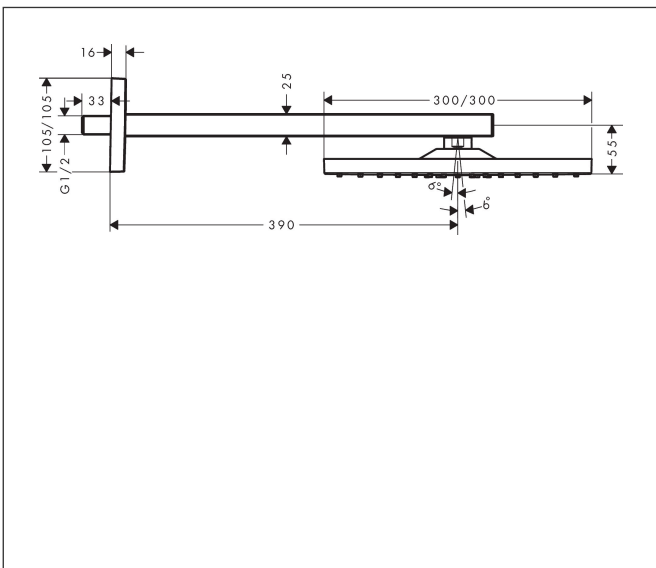

Merk	hansgrohe
Artikelnaam	<b>Raindance E</b> hoofddouche 300 1jet EcoSmart met douche-arm
Art.nr.	26239000
Oppervlakte	chrom
Netto prijs	739,58 EUR

## Maat tekeningen

## Kenmerken

- bestaat uit: hoofddouche, douche-arm
- diameter straalplaat 300 x 300 mm
- Rain
- functie van: 4,5 l/min
- maximale doorstroomhoeveelheid bij 3 bar: 8,3 l/min
- hoek hoofddouche verstelbaar
- afdekplaat van metaal
- straalplaat voor reiniging afneembaar
- lengte douche-arm: 390 mm
- EcoSmart: Veel waterplezier met veel minder water
- EU taxonomie: max. 8l/min