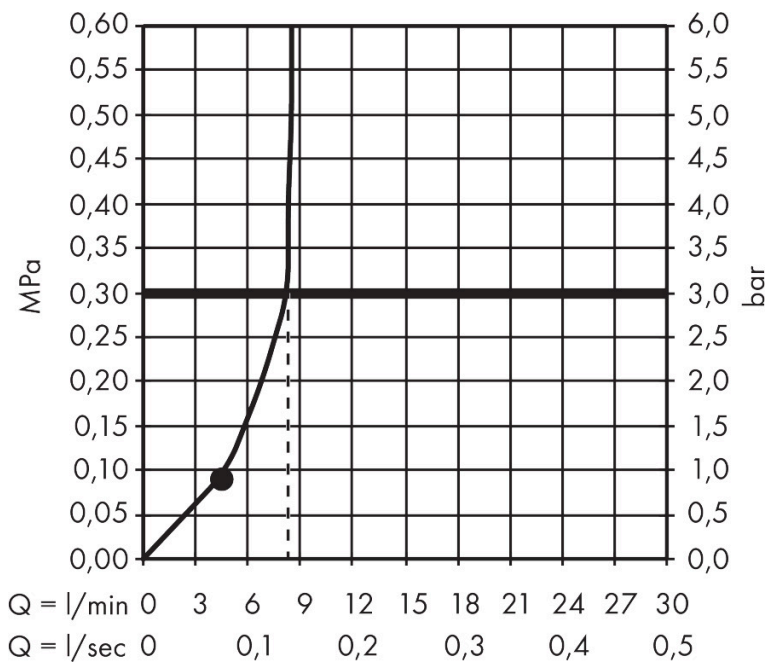

Merk hansgrohe
Artikelnaam **Raindance E** hoofddouche 300 1jet EcoSmart met douche-arm
Art.nr. 26239000
Oppervlakte chroom
Netto prijs 739,58 EUR

Stroomschema

De verbruikswaarden werden in overeenstemming met de praktijk met de bijbehorende armaturen (thermostaat/mengkraan/inbouwventiel) gemeten.