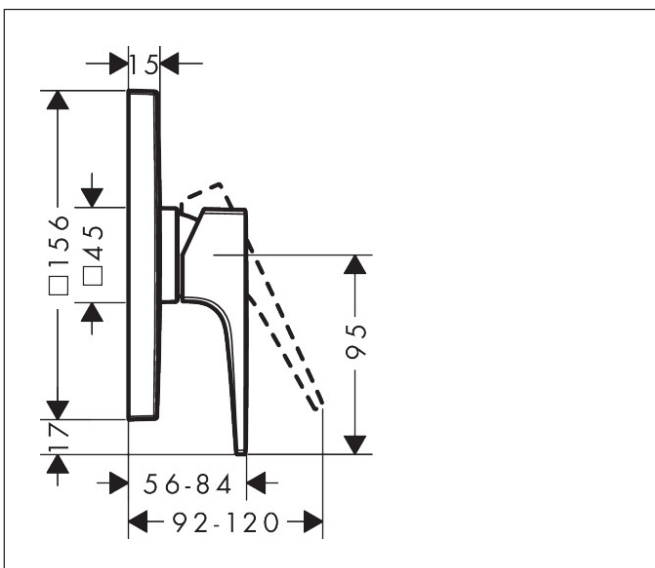

Merk hansgrohe
 Artikelnaam **Metropol** ééngreeps douchemengkraan afbouwdeel met rechte greep
 Art.nr. 32565340
 Oppervlakte Brushed Black Chrome
 Netto prijs 420,29 EUR

Product foto

Kenmerken

- 1 functie
- maximale doorstroomhoeveelheid bij 3 bar: 29,3 l/min
- keramisch kardoes
- temperatuurbegrenzing instelbaar
- minimale bedrijfsdruk: 1 bar
- maximale bedrijfsdruk: 10 bar
- aansluiting: inbouwdeel

Maat tekeningen

Merk	hansgrohe
Artikelnaam	Metropol ééngreeps douchemengkraan afbouwdeel met rechte greep
Art.nr.	32565340
Oppervlakte	Brushed Black Chrome
Netto prijs	420,29 EUR

Benodigde onderdelen (naar keuze)

Merk hansgrohe
 Artikelnaam **Metropol** ééngreeps douchemengkraan afbouwdeel met rechte greep
 Art.nr. 32565340
 Oppervlakte Brushed Black Chrome
 Netto prijs 420,29 EUR

Stroomschema

Merk	hansgrohe
Artikelnaam	Metropol ééngreeps douchemengkraan afbouwdeel met rechte greep
Art.nr.	32565340
Oppervlakte	Brushed Black Chrome
Netto prijs	420,29 EUR

Explosietekening voor bouwjaar: 07/19 - 07/19

Merk	hansgrohe
Artikelnaam	Metropol ééngreeps douchemengkraan afbouwdeel met rechte greep
Art.nr.	32565340
Oppervlakte	Brushed Black Chrome
Netto prijs	420,29 EUR