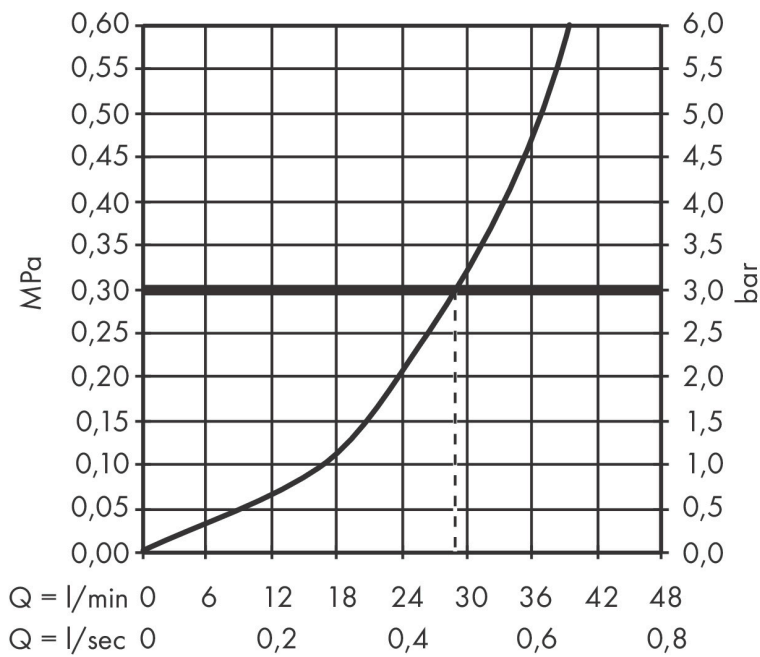

Merk hansgrohe
Artikelnaam **Metropol** ééngreeps douchemengkraan afbouwdeel met rechte greep
Art.nr. 32565340
Oppervlakte Brushed Black Chrome
Netto prijs 420,29 EUR

Stroomschema