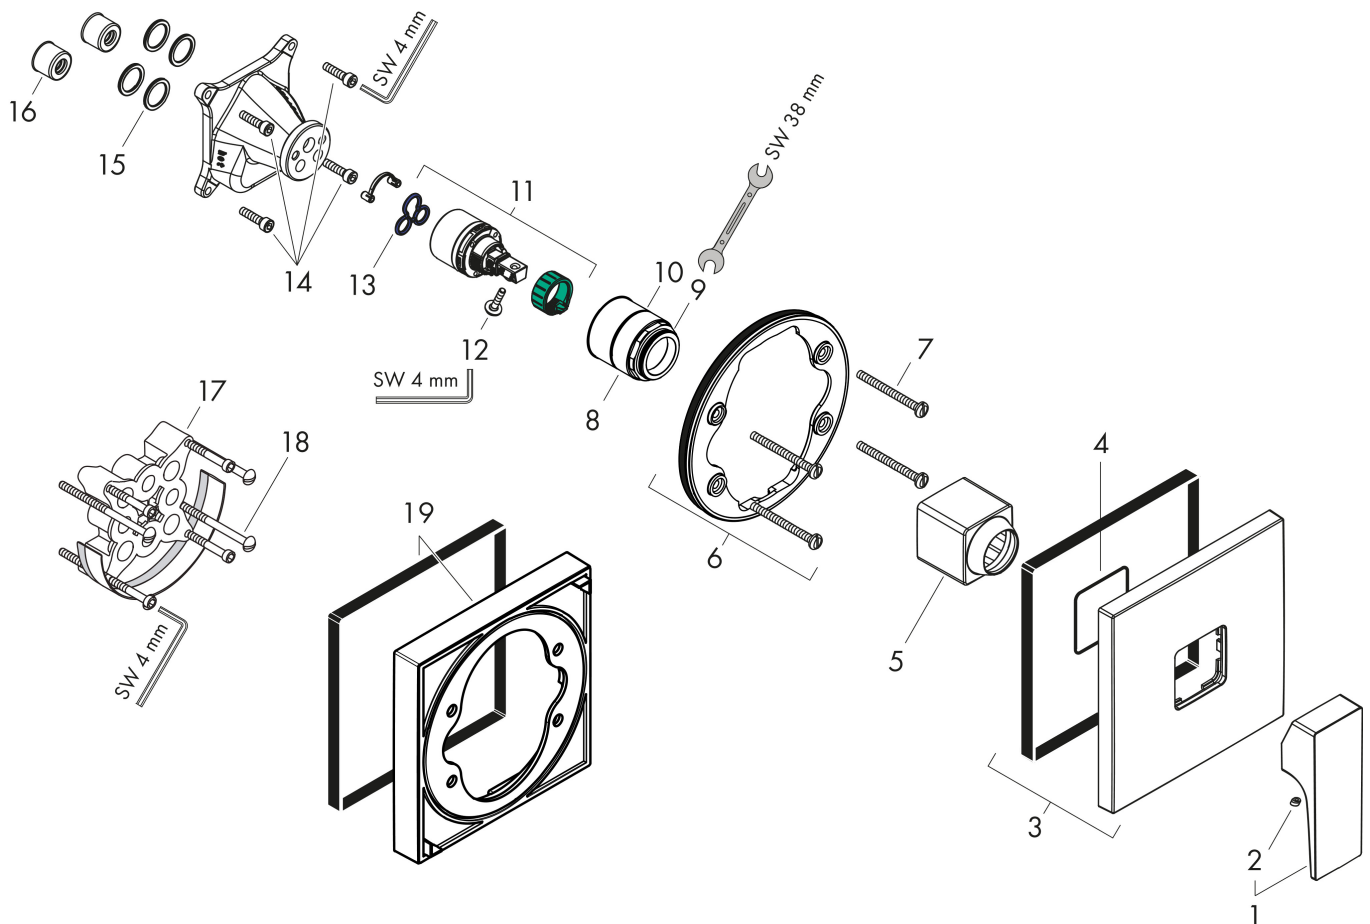

Merk hansgrohe
 Artikelnaam **Metropol** ééngreeps douchemengkraan afbouwdeel met rechte greep
 Art.nr. 32565340
 Oppervlakte Brushed Black Chrome
 Netto prijs 420,29 EUR

Product foto

Kenmerken

- 1 functie
- maximale doorstroomhoeveelheid bij 3 bar: 29,3 l/min
- keramisch kardoes
- temperatuurbegrenzing instelbaar
- minimale bedrijfsdruk: 1 bar
- maximale bedrijfsdruk: 10 bar
- aansluiting: inbouwdeel

Maat tekeningen

Merk	hansgrohe
Artikelnaam	Metropol ééngreeps douchemengkraan afbouwdeel met rechte greep
Art.nr.	32565340
Oppervlakte	Brushed Black Chrome
Netto prijs	420,29 EUR

Benodigde onderdelen (naar keuze)

Merk hansgrohe
 Artikelnaam **Metropol** ééngreeps douchemengkraan afbouwdeel met rechte greep
 Art.nr. 32565340
 Oppervlakte Brushed Black Chrome
 Netto prijs 420,29 EUR

Stroomschema

Merk	hansgrohe
Artikelnaam	Metropol ééngreeps douchemengkraan afbouwdeel met rechte greep
Art.nr.	32565340
Oppervlakte	Brushed Black Chrome
Netto prijs	420,29 EUR

Explosietekening voor bouwjaar: 07/19 - 07/19

Merk	hansgrohe
Artikelnaam	Metropol ééngreeps douchemengkraan afbouwdeel met rechte greep
Art.nr.	32565340
Oppervlakte	Brushed Black Chrome
Netto prijs	420,29 EUR