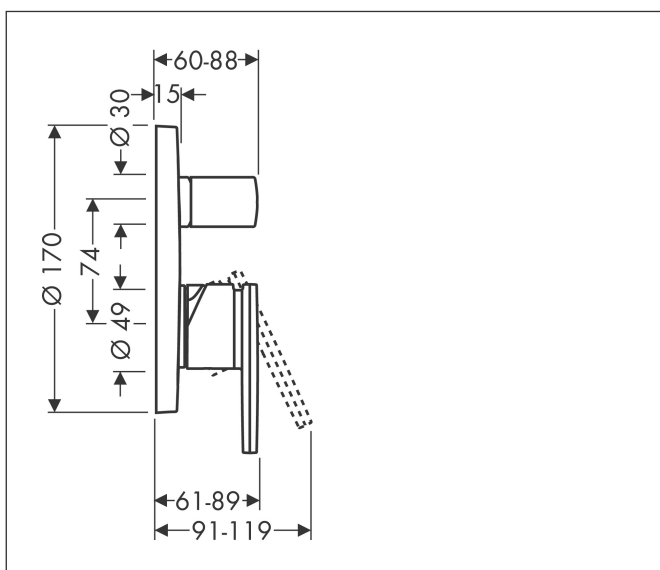

Merk	AXOR
Artikelnaam	AXOR Citterio ééngreeps badmengkraan afbouwdeel met zekerheidscombinatie
Art.nr.	39457000
Oppervlakte	chrom
Netto prijs	739,18 EUR

Product foto

Kenmerken

- maximale doorstroomhoeveelheid bij 3 bar: 25 l/min
- keramisch kardoos
- temperatuurbegrenzing instelbaar
- omstelling met automatische reset
- aansluiting: inbouwdeel
- wandmontage

Maat tekeningen

Merk	AXOR
Artikelnaam	AXOR Citterio ééngreeps badmengkraan afbouwdeel met zekerheidscombinatie
Art.nr.	39457000
Oppervlakte	chrom
Netto prijs	739,18 EUR

Benodigde onderdelen (naar keuze)

Product foto	Artikelnaam	Art.nr.	Prijs
	AXOR AXOR iBox universal inbouwdeel	01700180	175,12
	AXOR AXOR iBox universal 2 Inbouwdeel	01400180	125,00
	hansgrohe Adapterplaat voor iBox Universal 2	13588000	31,76