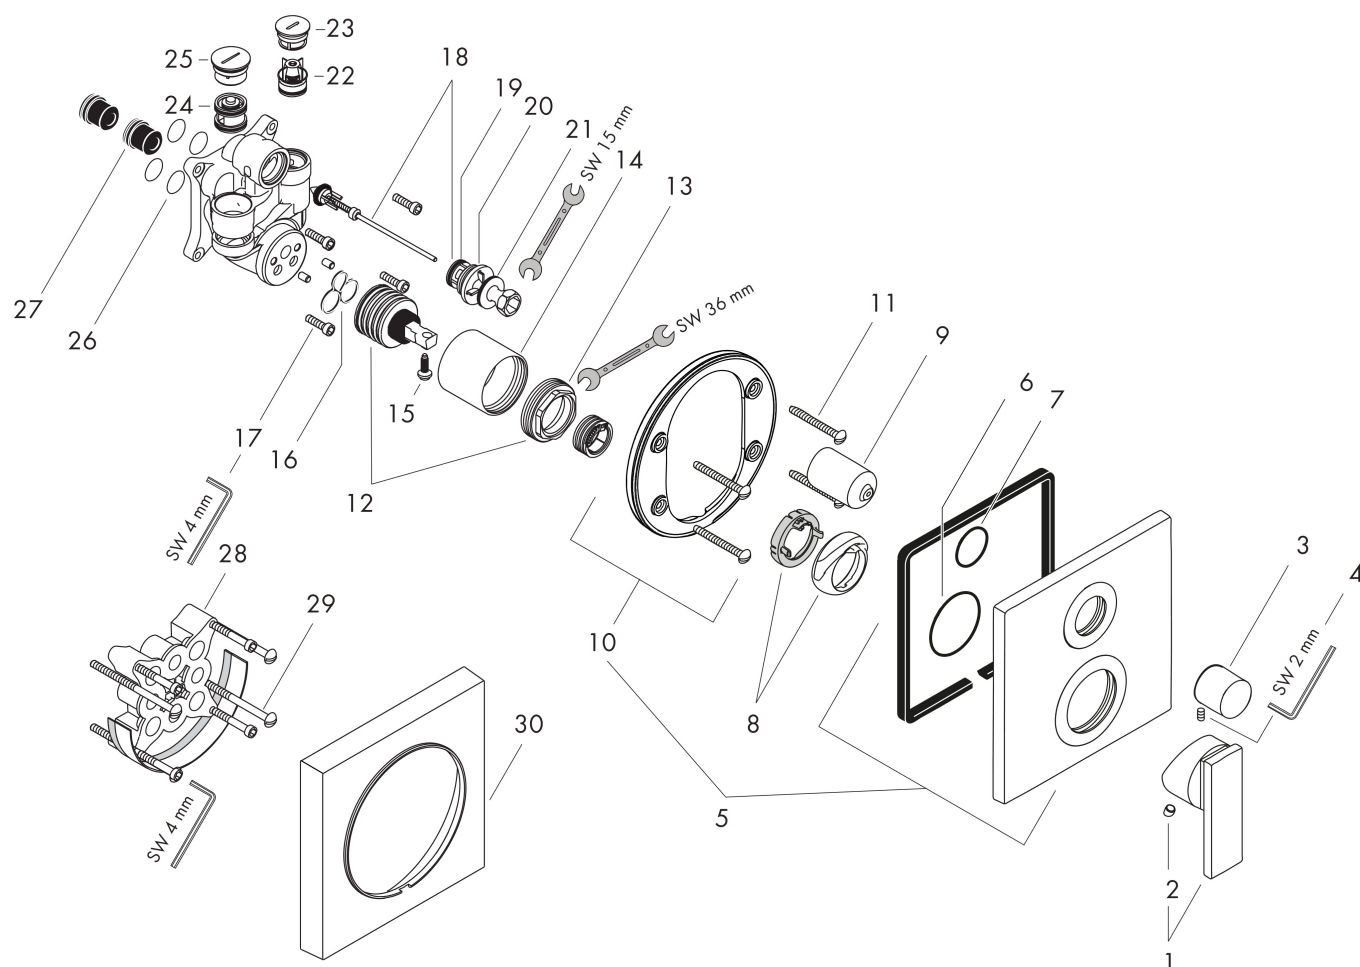

Merk	AXOR
Artikelnaam	AXOR Citterio ééngreeps badmengkraan afbouwdeel met zekerheidscombinatie
Art.nr.	39457000
Oppervlakte	chrom
Netto prijs	739,18 EUR

Explosietekening voor bouwjaar: >01/16