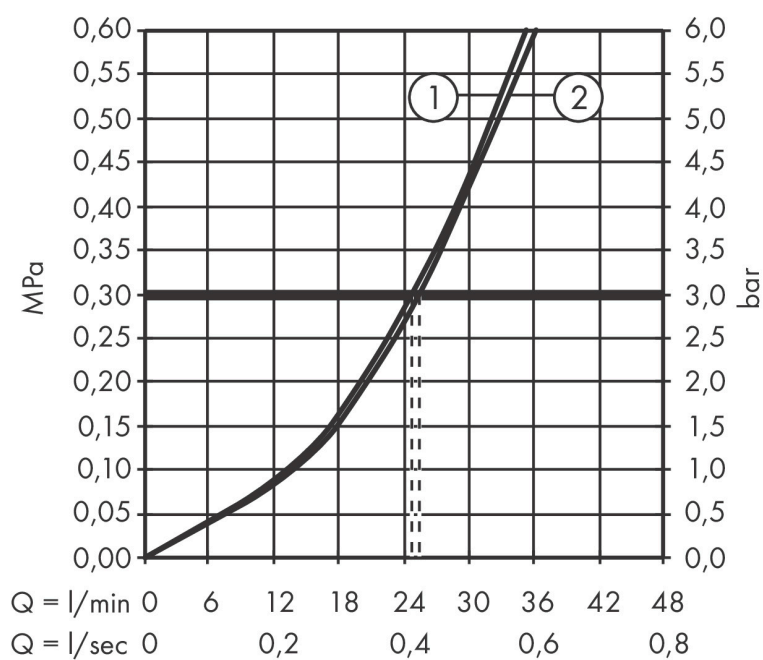

Merk AXOR
Artikelnaam **AXOR Citterio** ééngreeps badmengkraan afbouwdeel met zekerheidscombinatie
Art.nr. 39457000
Oppervlakte chroom
Netto prijs 739,18 EUR

Stroomschema