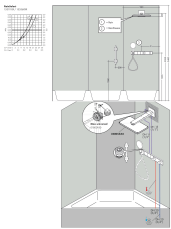

Merk	hansgrohe
Artikelnaam	RainSelect thermostaat afbouwdeel voor 3 functies
Art.nr.	15356000
Oppervlakte	chrom
Netto prijs	1.843,63 EUR

Installatievoorbeelden

i Afmetingen kunnen variëren vanwege keramische toleranties die verband houden met het productieproces.