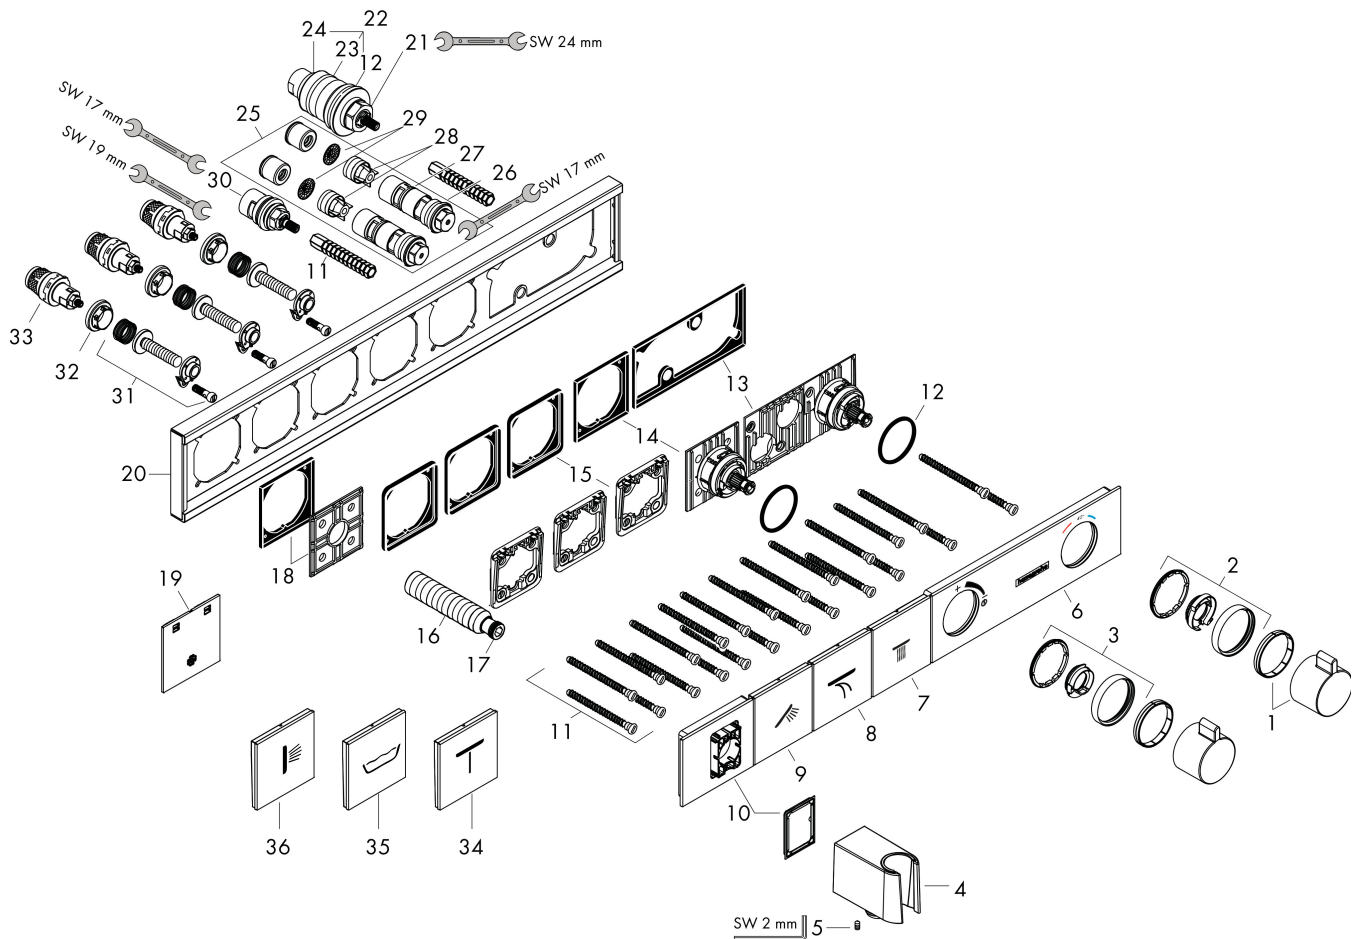

Merk hansgrohe
Artikelnaam **RainSelect** thermostaat afbouwdeel voor 3 functies
Art.nr. 15356000
Oppervlakte chroom
Netto prijs 1.843,63 EUR

Explosietekening voor bouwjaar: >11/22

Merk hansgrohe
Artikelnaam **RainSelect** thermostaat afbouwdeel voor 3 functies
Art.nr. 15356000
Oppervlakte chroom
Netto prijs 1.843,63 EUR

Onderdelen voor bouwjaar: >11/22

Pos	Beschrijving	Art.nr.	Prijs
1	thermostaatgreep	92215000	52,00
2	aanslagring	93112000	25,70
3	aanslagring	93113000	25,70
4	douchehouder compl.	94695000	64,30
5	inbusschroef M4x8	97669000	3,00
6	afdekkap	93105000	147,60
7	symbool Hoofdouche Rain groot	93107000	64,30
8	symbool Watervalstraal	93305000	64,30
9	symbool Handdouche	93106000	64,30
10	afdekkap	93108000	91,50
11	bevestigingsmateriaal	93102000	20,40
12	O-ring 38x2,5	98198000	4,80
13	greepadapter	93109000	20,40
14	greepadapter	93315000	40,60
15	wandhouder	93111000	10,40
16	aansluiting G½	93830000	40,60
17	O-ring 11x2	98127000	3,00
18	wandhouder	93314000	20,40
19	montagehulp	93417000	4,80
20	rozet	93316000	300,40
21	temperatuur regeleenheid	96633000	113,70
22	dichtingsset	96636000	40,60
23	O-ring 34x2	98383000	4,80
24	O-ring 26x2	98147000	3,00
25	service eenheid	93406000	78,40
26	O-ring 20x2	98165000	3,00
27	O-ring 20x1,5	98197000	3,00
28	terugslagklep	96655000	10,40
29	zeef	97367000	7,70
30	bovendeel	98536000	64,30
31	Select-Adapter	93103000	20,40
32	moer	98368000	10,40
33	bovendeel	95758000	91,50
34	symbool Mono	93306000	64,30