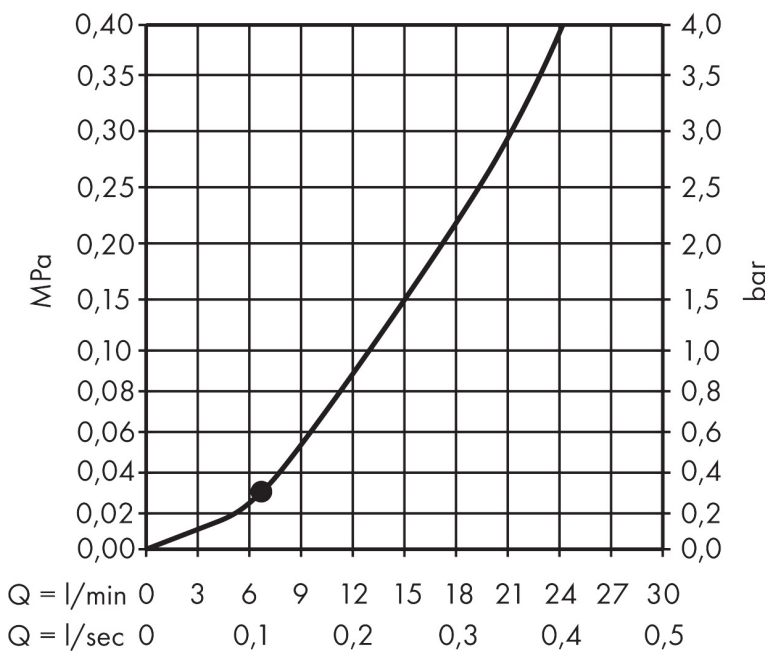

Merk hansgrohe
Artikelnaam **Crometta S** hoofddouche 240 1jet LowPressure
Art.nr. 26725000
Oppervlakte chroom
Netto prijs 280,42 EUR

Stroomschema

De verbruikswaarden werden in overeenstemming met de praktijk met de bijbehorende armaturen (thermostaat/mengkraan/inbouwventiel) gemeten.