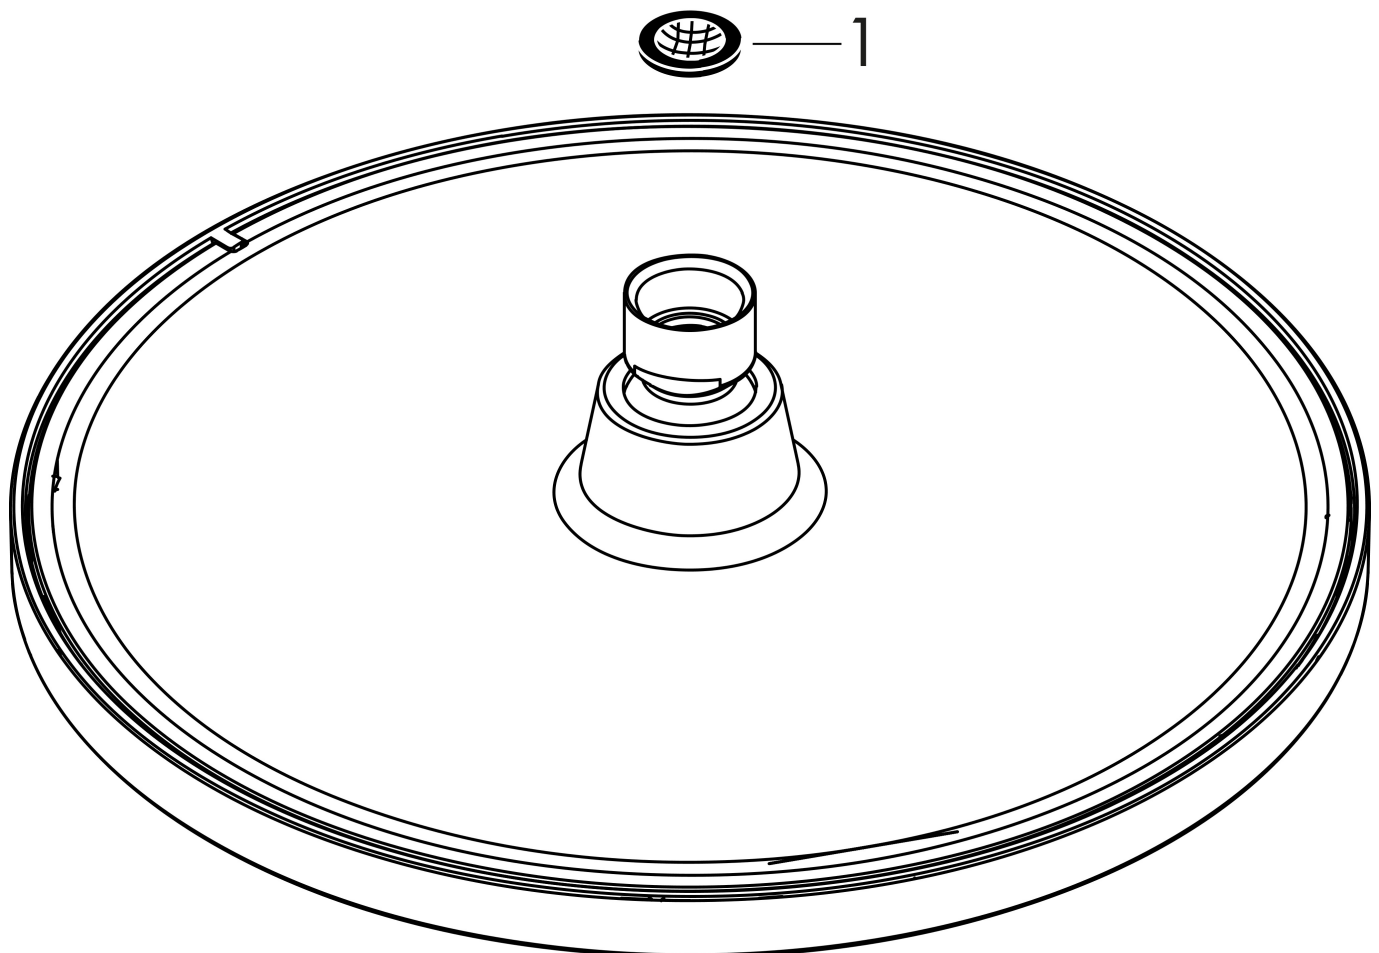

Merk	hansgrohe
Artikelnaam	Crometta S hoofddouche 240 1jet LowPressure
Art.nr.	26725000
Oppervlakte	chrom
Netto prijs	280,42 EUR

Explosietekening voor bouwjaar: >04/16