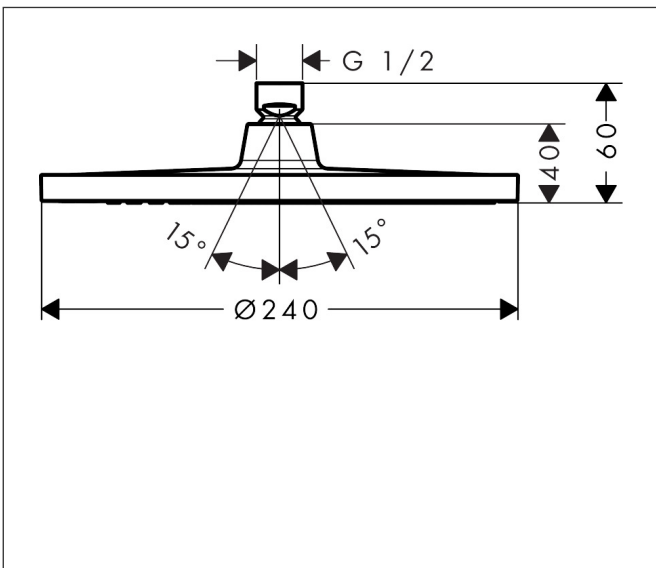

Maat tekeningen

Technologie

Straalsoorten

Certificaat