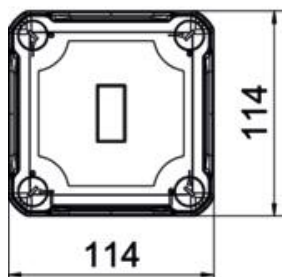

#### Stamgegevens

Artikelnummer	2005598
Type	X04C SW
Omschrijving 1	Lege behuizing
Fabrikant	OBO
Dimensie	114x114x78
Kleur	grafietzwart, RAL 9011
Materiaal	Polycarbonaat
Kleinste verkoop-eenheid	1
Eenheid van hoeveelheid	Stuk
Gewicht	26,3 kg
Eenheid gewicht	kg/100 st.
CO2-voetafdruk (GWP) van wieg tot poort	1,0409 kg CO2e / 1 Stuk

### Afmetingen

Lengte	114 mm
Breedte	114 mm
Hoogte	78 mm

### Technische gegevens

Aanbouwmogelijkheid	nee
Dekselbevestiging	geschroefd
Vorm	vierkant
Geschikt voor gebruik buiten	ja
Binnenafmetingen	102x102x60 mm
Met deksel	ja
Montagetype	Opbouw
Beschermingsgraad	IP67
Beschermingsgraad IK-code	IK09
Beveiligingsklasse	II
Temperatuurbereik max.	65 °C
Temperatuurbereik min.	-25 °C
Weersbestendig	ja