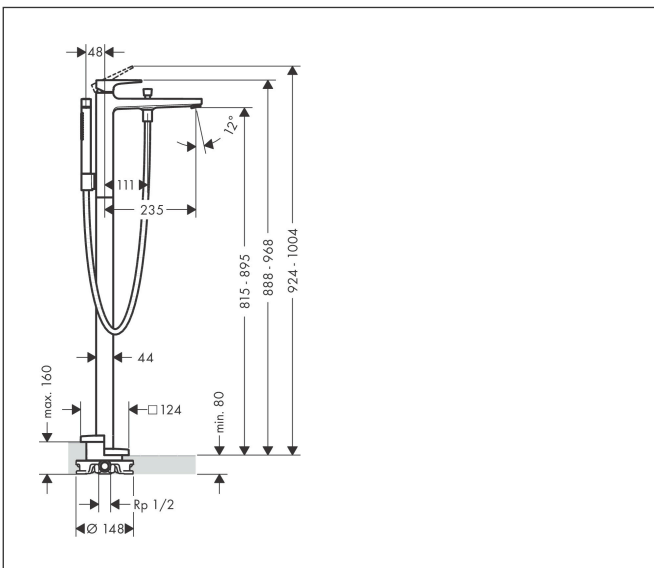

Merk hansgrohe  
 Artikelnaam **Metropol** ééngreeps badmengkraan vloergemonteerd met rechte greep  
 Art.nr. 32532140  
 Oppervlakte Brushed Bronze  
 Netto prijs 3.340,42 EUR

## Kenmerken

- voorsprong uitloop 235 mm
- straalsoort mengkraan: normale straal
- straalsoort handdouche: Rain, MonoRain
- maximale doorstroomhoeveelheid bij 3 bar: 20 l/min
- keramisch kardoes
- temperatuurbegrenzing instelbaar
- omstelling met automatische reset
- aansluiting: inbouwdeel
- opbouwmontage

## Maat tekeningen