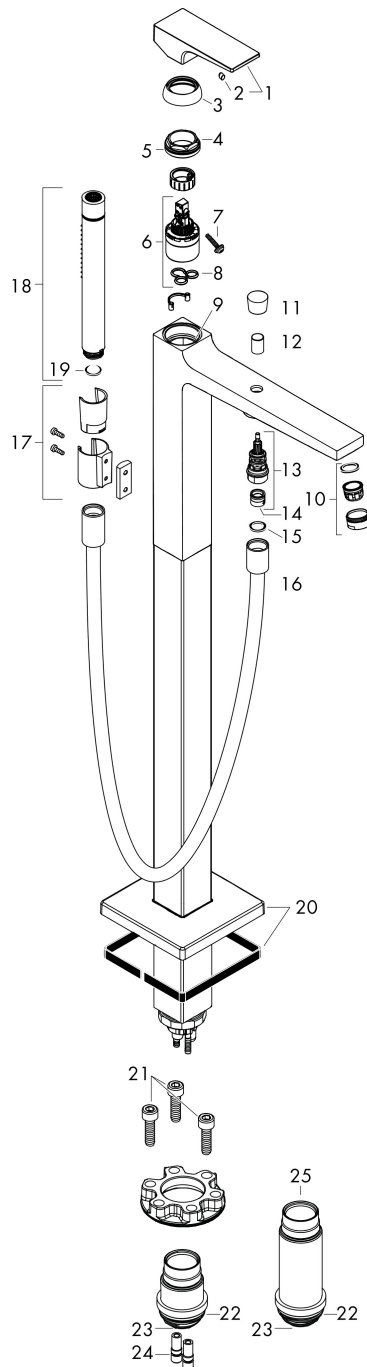

Merk	hansgrohe
Artikelnaam	Metropol ééngreeps badmengkraan vloergemonteerd met rechte greep
Art.nr.	32532140
Oppervlakte	Brushed Bronze
Netto prijs	3.340,42 EUR

Explosietekening voor bouwjaar: >11/20