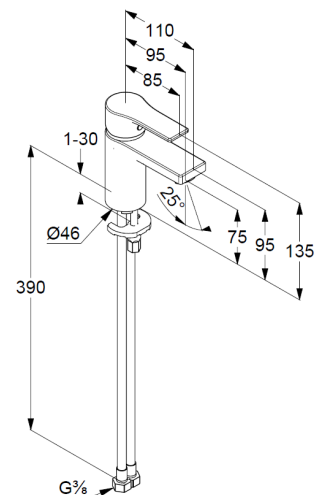

Waschtisch-Einhandmischer 100

Artikel- Nr.: 482933965

Waschtisch-Armatur

Einhebelmischer

1-Loch Montage

geschlossener Hebel, Metall

Strahlregler M24 PCA

Keramik-Kartusche mit Heißwasserbegrenzung

Mittelstellung Kaltwasser

Durchflussmenge bei 3 bar 5 l/min.

flexible Druckschläuche G3/8 DVGW zugelassen

Schnell-Montagesystem

Zugstangen-Ablaufgarnitur G1 1/4 Metall

EU-Taxonomie: max. 6 l/min. -

wesentlicher Beitrag (SC) möglich

Produktabbildung/ Product picture

Maßzeichnung/ Dimensional drawing

Durchfluss/ Flow rate