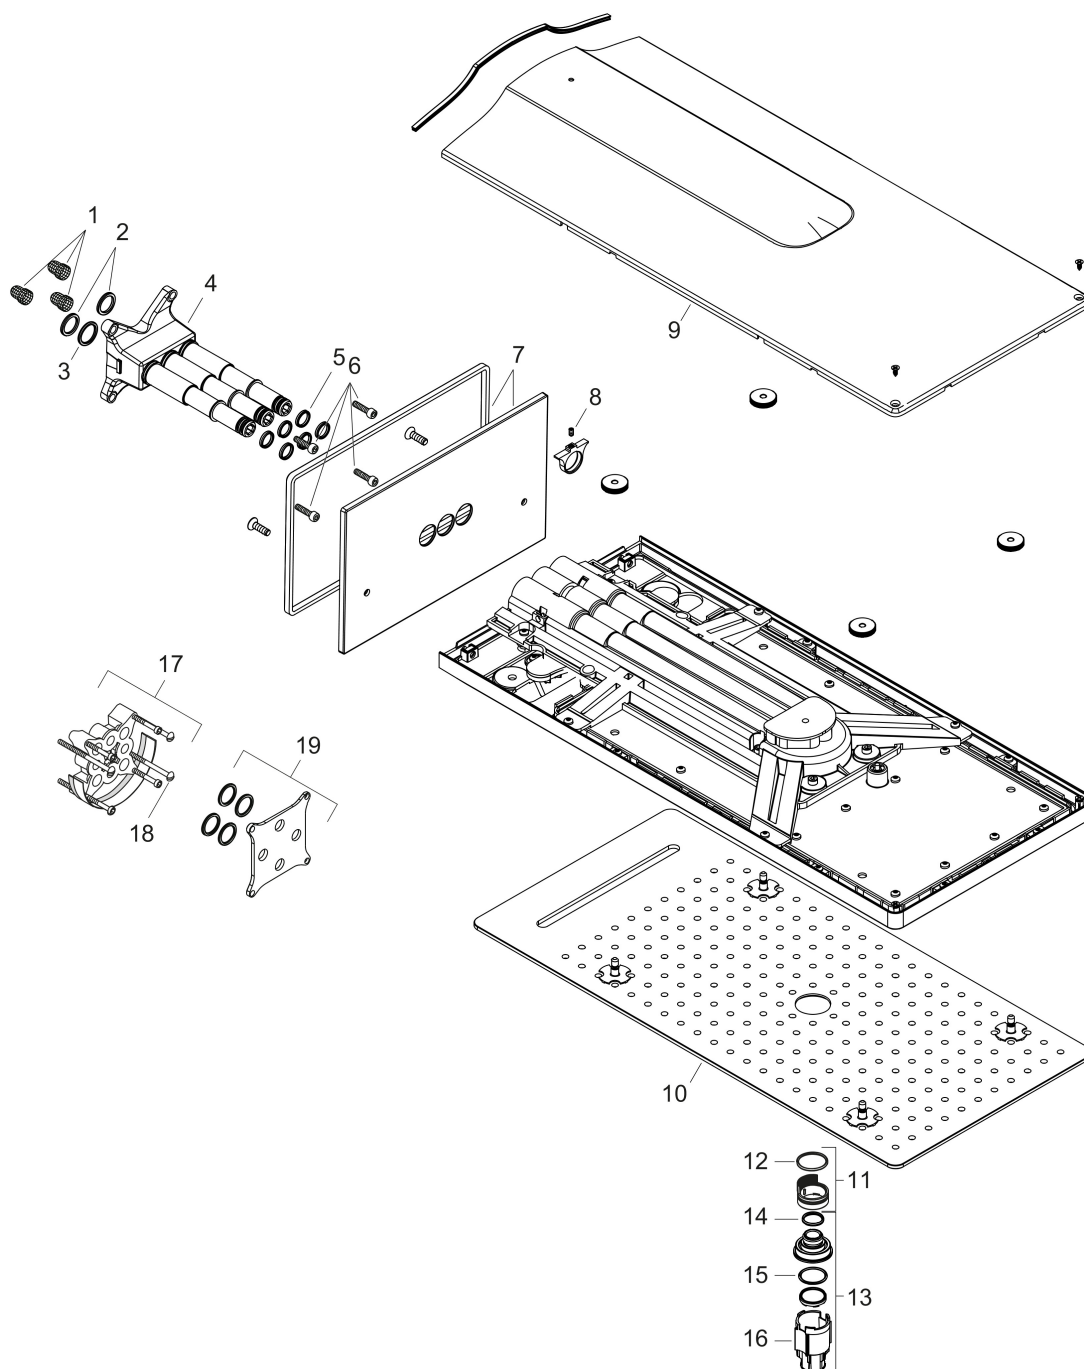

Merk AXOR
Artikelnaam **AXOR ShowerSolutions** hoofddouche 580/260 3jet
Art.nr. 35283000
Oppervlakte chroom
Netto prijs 4.002,58 EUR

Explosietekening voor bouwjaar: >07/17

Merk AXOR
Artikelnaam **AXOR ShowerSolutions** hoofddouche 580/260 3jet
Art.nr. 35283000
Oppervlakte chroom
Netto prijs 4.002,58 EUR

Onderdelen voor bouwjaar: >07/17

Pos	Beschrijving	Art.nr.	Prijs
1	zeef	98513000	3,12
2	O-ring 16x2	98133000	3,12
3	O-ring 18x2	98181000	4,99
4	funktieblok compl.	95170000	236,70
5	O-ring 12x2	98214000	3,12
6	schroef-set	96525000	8,01
7	rozet	92747000	118,25
8	inbusschroef M4x8	97669000	3,12
9	afdekkap	92746000	380,02
10	straalschijf compl.	93212000	2.044,64
11	zeef	92683000	17,26
12	O-ring 24x2	98388000	3,12
13	perlator laminar	93211000	81,54
14	O-ring 15x2	98163000	3,12
15	O-ring 21x2	98205000	4,99
16	montagesleutel	92686000	8,01
17	verlengset 25 mm	13595000	56,64
18	drager-schroef-set	97747000	3,12
19	compensatieset 1°	95521000	153,50