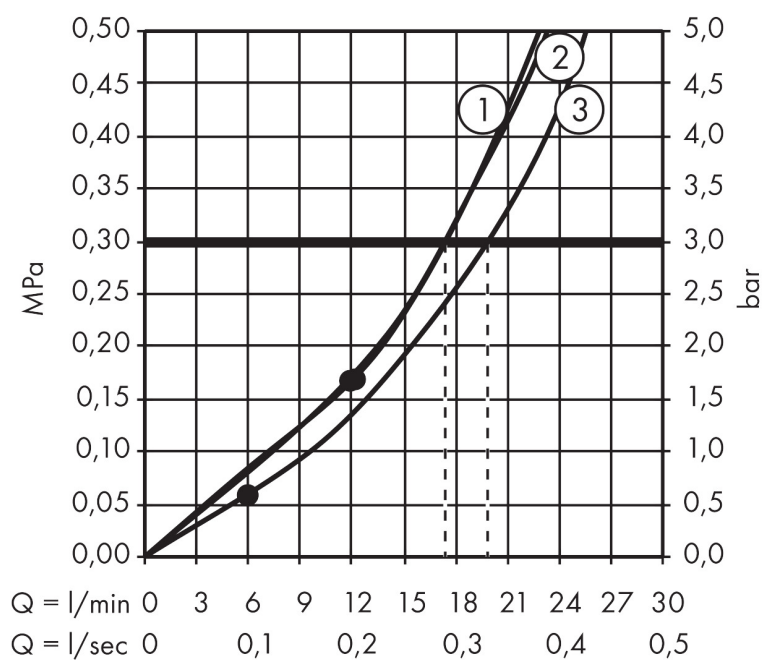

Merk AXOR
Artikelnaam **AXOR ShowerSolutions** hoofddouche 580/260 3jet
Art.nr. 35283000
Oppervlakte chroom
Netto prijs 4.002,58 EUR

Stroomschema

- 1 Rain krachtige regenstraal
- 2 Rainflow
- 3 MonoRain
- 4 Rain + Booster

De verbruikswaarden werden in overeenstemming met de praktijk met de bijbehorende armaturen (thermostaat/mengkraan/inbouwventiel) gemeten.