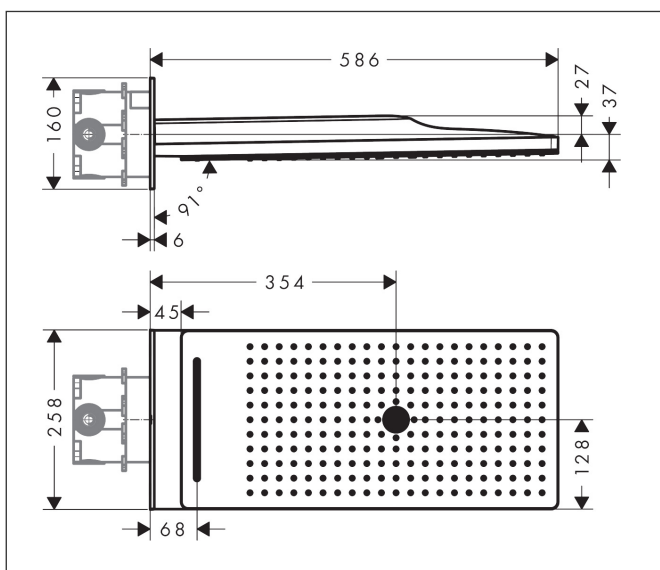

Merk	AXOR
Artikelnaam	<b>AXOR ShowerSolutions</b> hoofdouche 580/260 3jet
Art.nr.	35283000
Oppervlakte	chrom
Netto prijs	4.002,58 EUR

## Maat tekeningen

## Kenmerken

- bestaat uit: hoofdouche, wandaansluiting
- diameter straalplaat 580 x 260 mm
- Rain, RainFlow waterval, MonoRain
- functie van: 12 l/min
- maximale doorstroomhoeveelheid bij 3 bar: 22 l/min
- afdekplaat van metaal
- straalplaat voor reiniging afneembaar
- aansluiting: inbouwdeel