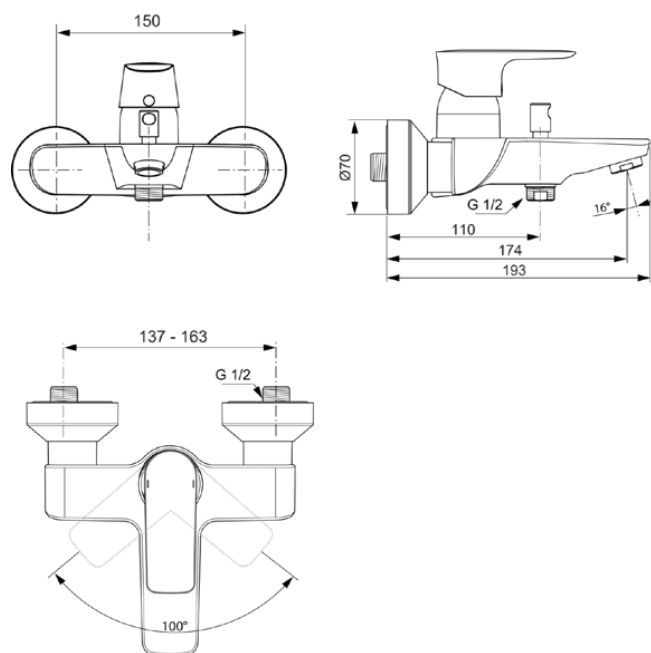

CONNECT AIR

A7033GN

CONNECT AIR | Bad/douchemengkraan 207x193x121 mm, 174 mm sprong uitloop in Silver Storm afwerking, 22.0 l/min (3 bar) | Click technologie, FirmaFlow, PVD technologie

Afbeelding & technische tekening

Algemene informatie

Productcategorie:	Bad/douchemengkranen
Producttype:	Bad/douchemengkraan
Merk:	Ideal Standard
Collectie:	CONNECT AIR
Ontwerper:	Ideal Standard
Colour:	GN - Silver Storm
Afwerking van het oppervlak:	satijn
Hoogte (mm):	121
Breedte (mm):	207
Lengte / sprong (mm):	193
Bevestigingswijze:	S-koppelingen
Nettogewicht (kg):	1.93
EAN-code:	4015413346917

Materiaal rozetten:	Kunststof
Materiaal greep:	Metaal
Materiaalkwaliteit:	Messing
Maximale volumestroom bij 3 bar (l/min):	22.0
Maximale volumestroom bij 3 bar (l/min) voor alle uitgangen:	22/20
Max. debiet bij 3 bar (l) voor handdouche:	22
Max. debiet bij 3 bar (l) voor uitloop:	20
Maximale werkdruk (bar):	10
Minimale werkdruk (bar):	0.5
PVD technologie:	Ja
Vorm van de rozet(ten):	Rond
Schroefdraad van de doucheslang:	G 1/2
Type uitloop:	Vast
Uitloop type:	Gegoten
Oppervlakte dekking:	PVD
Afwerking van het oppervlak:	satijn
Draaibare uitloop:	Nee
Type straalregelaar:	Beluchter
Zichtbaarheid van de straalregelaar:	Zichtbaar
Temperatuurbegrenzer:	Ja
Type greep:	Hendel
Type temperatuurregeling:	Handmatig bediend
Met omstelling:	Ja
Met rozet(ten):	Ja
Met grepen:	Ja
Met badset:	Nee
Met hoofddouche:	Nee
Met uitloop:	Ja
Met legplank(en):	Nee
Met douchecombinatie:	Nee
M24x1	
Bevestigingswijze:	S-koppelingen
Bevestigingswijze:	Wand
Geluidsarme S-koppelingen:	Nee
Met S-koppelingen:	Ja
Met terugslagklep:	Ja