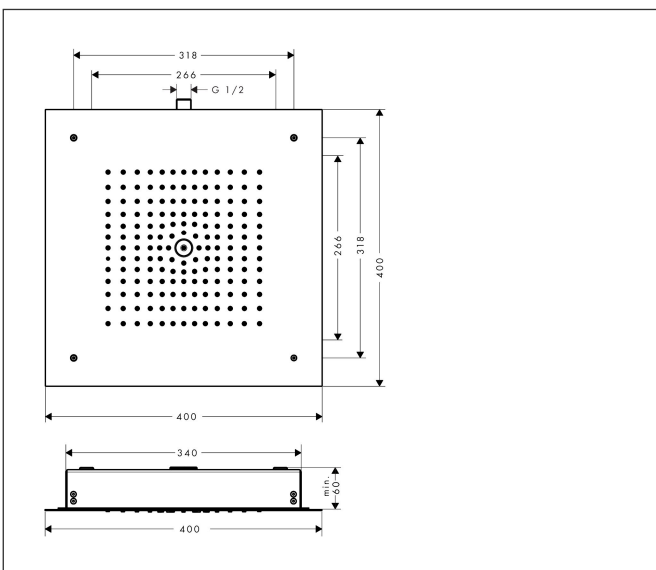

Merk hansgrohe  
 Artikelnaam **Raindance E** hoofddouche 400/400 1jet EcoSmart  
 Art.nr. 26253000  
 Oppervlakte chroom  
 Netto prijs 1.120,74 EUR

## Kenmerken

- diameter straalplaat 400 x 400 mm
- Rain
- FlexPower: straalnoppen passen zich automatisch aan de waterdruk aan door te openen en te sluiten
- QuickClean+: voorkom kalkaanslag dankzij de elasticiteit van de straalnoppen
- functie van: 3,2 l/min
- maximale doorstroomhoeveelheid bij 3 bar: 8 l/min
- afdekplaat van metaal
- straalplaat voor reiniging afneembaar
- aansluiting: inbouwdeel
- EcoSmart: Veel waterplezier met veel minder water
- niet inbegrepen: inbouwdeel
- EU taxonomie: max. 8l/min

## Maat tekeningen