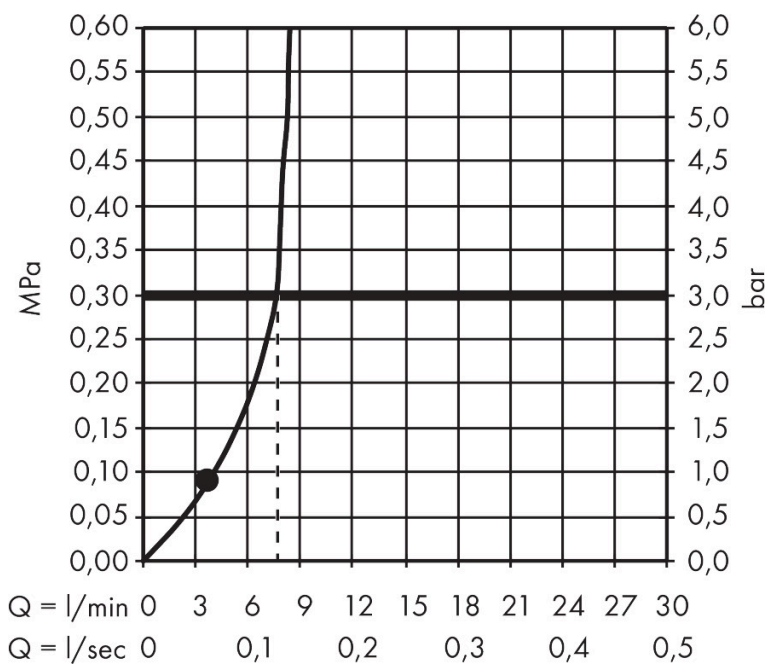

Merk hansgrohe
Artikelnaam **Raindance E** hoofddouche 400/400 1jet EcoSmart
Art.nr. 26253000
Oppervlakte chroom
Netto prijs 1.120,74 EUR

Stroomschema

De verbruikswaarden werden in overeenstemming met de praktijk met de bijbehorende armaturen (thermostaat/mengkraan/inbouwventiel) gemeten.