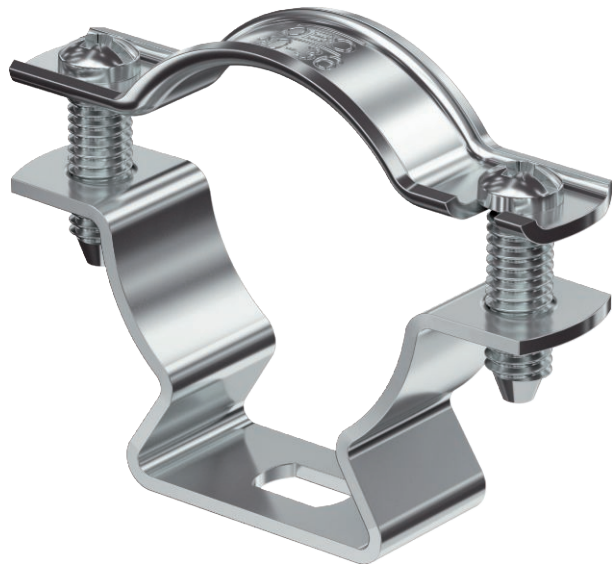

Technisch specificatieblad

Afstandsklem 733

Artikelnr. 1362826

Afstandsklem voor montage van buizen en kabels aan wand, plafond en vloer. Met zelfborgend deksel. Bevestiging via sleufgat. Vanaf klemgrootte 20 geschikt voor montage met nagelapparaat of boutplaatgereedschap.

Toegelaten voor het functiebehoud conform DIN 4102 deel 12, functiebehoudklassen E 30 tot E90 (behalve ALU).

Alu Aluminium

Stamgegevens

Bestelnr.	1362826
Type	ASL 733 36 ALU
Dimensie	30-36mm
Materiaal	aluminium
Materiaal-afk.	Alu
Kleinste verkoop-eenheid (VG)	20 Stuk
Gewicht	1,80 kg/100 st.

Technische gegevens

Afmeting A	65,00 mm
Afmeting B	51,00 mm
Afmeting b	16,00 mm
Afmeting D	30,00 - 36,00 mm
Afmeting D	36,00 mm
Afmeting L	10,00 mm
Afmeting s	20,00 mm
Afmeting t1	1,50 mm
Afmeting t2	1,50 mm
Afmeting x	9,00 mm
Afstand tot de wand	<input checked="" type="checkbox"/>
Aantal kabels/buizen	1
Uitvoering	Gesloten
Type bevestiging voor diameter	Schroefgat 30 ÷ 36 mm
Halogeenvrij	<input checked="" type="checkbox"/>
Met kunststof mantel	<input type="checkbox"/>
Spanbereik D	30,00 - 36,00 mm
UV-bestendig	<input checked="" type="checkbox"/>