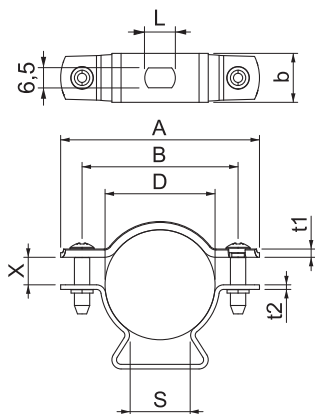

Technisch specificatieblad

Afstandsklem 733

Artikelnr. 1362826

Afstandsklem voor montage van buizen en kabels aan wand, plafond en vloer. Met zelfborgend deksel. Bevestiging via sleufgat. Vanaf klemgrootte 20 geschikt voor montage met nagelapparaat of boutplaatgereedschap.

Toegelaten voor het functiebehoud conform DIN 4102 deel 12, functiebehoudklassen E 30 tot E90 (behalve ALU).

Alu Aluminium

Stamgegevens

Bestelnr.	1362826
Type	ASL 733 36 ALU
Dimensie	30-36mm
Materiaal	aluminium
Materiaal-afk.	Alu
Kleinste verkoop-eenheid (VG)	20 Stuk
Gewicht	1,80 kg/100 st.

Technische gegevens

Afmeting A	65,00 mm
Afmeting B	51,00 mm
Afmeting b	16,00 mm
Afmeting D	30,00 - 36,00 mm
Afmeting D	36,00 mm
Afmeting L	10,00 mm
Afmeting s	20,00 mm
Afmeting t1	1,50 mm
Afmeting t2	1,50 mm
Afmeting x	9,00 mm
Afstand tot de wand	<input checked="" type="checkbox"/>
Aantal kabels/buizen	1
Uitvoering	Gesloten
Type bevestiging voor diameter	Schroefgat 30 ÷ 36 mm
Halogeenvrij	<input checked="" type="checkbox"/>
Met kunststof mantel	<input type="checkbox"/>
Spanbereik D	30,00 - 36,00 mm
UV-bestendig	<input checked="" type="checkbox"/>