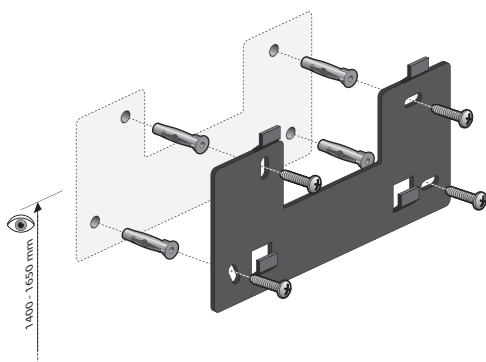

Dimensioner

niko

510-50000 - 14-12-2022