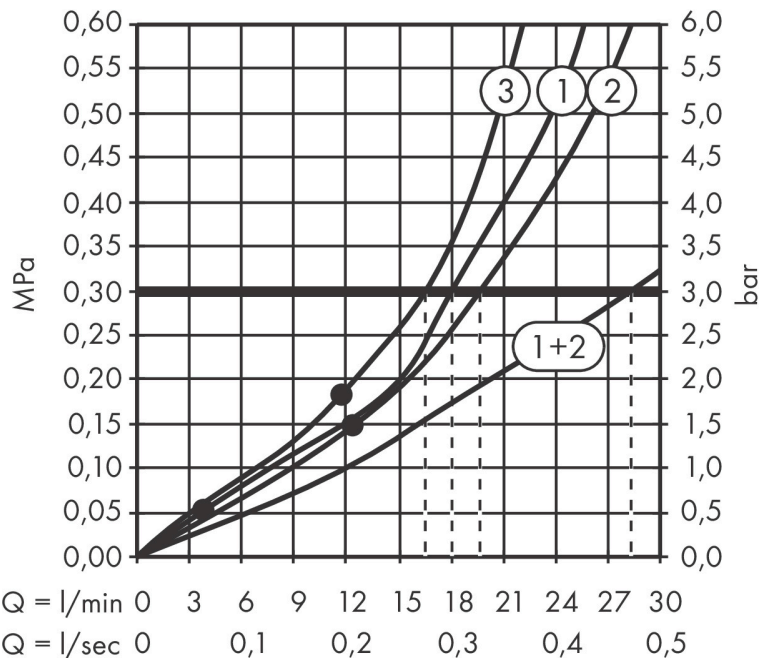

- bestaat uit: hoofddouche, wandaansluiting
- diameter straalplaat 360 mm
- PowderRain, Intense PowderRain, RainStream brede waterval-straal
- doorstroomhoeveelheid PowderRain-straal bij 3 bar: 20 l/min
- doorstroomhoeveelheid Intense PowderRain bij 3 bar: 18 l/min
- functie van: 12,2 l/min
- maximale doorstroomhoeveelheid bij 3 bar: 28,1 l/min
- voorsprong: 381 mm
- middelste straalshijf: 205 mm
- frame: metaal
- afdeklaat van aluminium
- oppervlak straalplaat: grafiet
- plafonddouche afneembaar voor reiniging
- douchekop is verticaal verstelbaar tussen 10-30°
- bediening van de 3 straalzones met 3 stopkranen of een omstelkraan met 3 uitgangen - zie montagehandleiding voor aansluitmogelijkheden

Maat tekeningen

Technologie

Straalsoorten

Certificaat

Merk hansgrohe
 Artikelnaam **Rainfinity** PowderRain hoofddouche 360 3jet met douche-arm
 Art.nr. 26234000
 Oppervlakte chroom
 Netto prijs 1.540,39 EUR

Stroomschema

- 1 RainStream brede watervalstraal
- 2 PowderRain
- 3 Intense PowderRain

De verbruikswaarden werden in overeenstemming met de praktijk met de bijbehorende armaturen (thermostaat/mengkraan/inbouwventiel) gemeten.