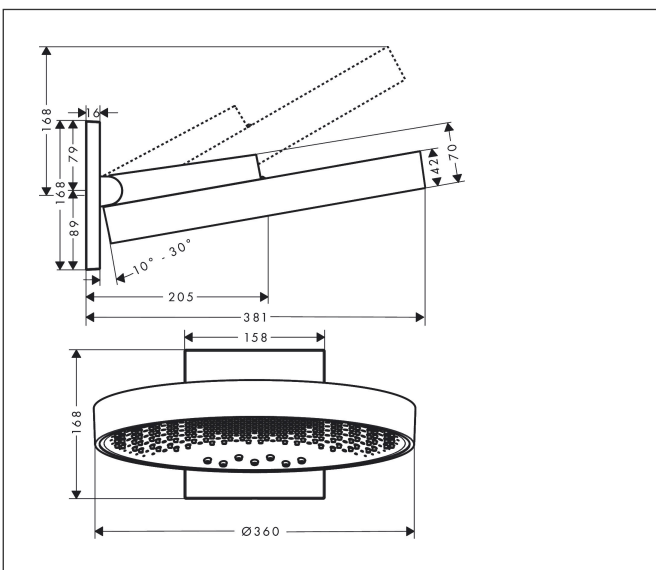

Merk hansgrohe
 Artikelnaam **Rainfinity** PowderRain hoofddouche 360 3jet met douche-arm
 Art.nr. 26234000
 Oppervlakte chroom
 Netto prijs 1.540,39 EUR

reddot award 2019
best of the best

Product foto

Kenmerken

- bestaat uit: hoofddouche, wandaansluiting
- diameter straalplaat 360 mm
- PowderRain, Intense PowderRain, RainStream brede waterval-straal
- doorstroomhoeveelheid PowderRain-straal bij 3 bar: 20 l/min
- doorstroomhoeveelheid Intense PowderRain bij 3 bar: 18 l/min
- functie van: 12,2 l/min
- maximale doorstroomhoeveelheid bij 3 bar: 28,1 l/min
- voorsprong: 381 mm
- middelste straalshijf: 205 mm
- frame: metaal
- afdeklaat van aluminium
- oppervlak straalplaat: grafiet
- plafonddouche afneembaar voor reiniging
- douchekop is verticaal verstelbaar tussen 10-30°
- bediening van de 3 straalzones met 3 stopkranen of een omstelkraan met 3 uitgangen - zie montagehandleiding voor aansluitmogelijkheden

Maat tekeningen

Technologie

Straalsoorten

Certificaat

Merk hansgrohe
 Artikelnaam **Rainfinity** PowderRain hoofddouche 360 3jet met douche-arm
 Art.nr. 26234000
 Oppervlakte chroom
 Netto prijs 1.540,39 EUR