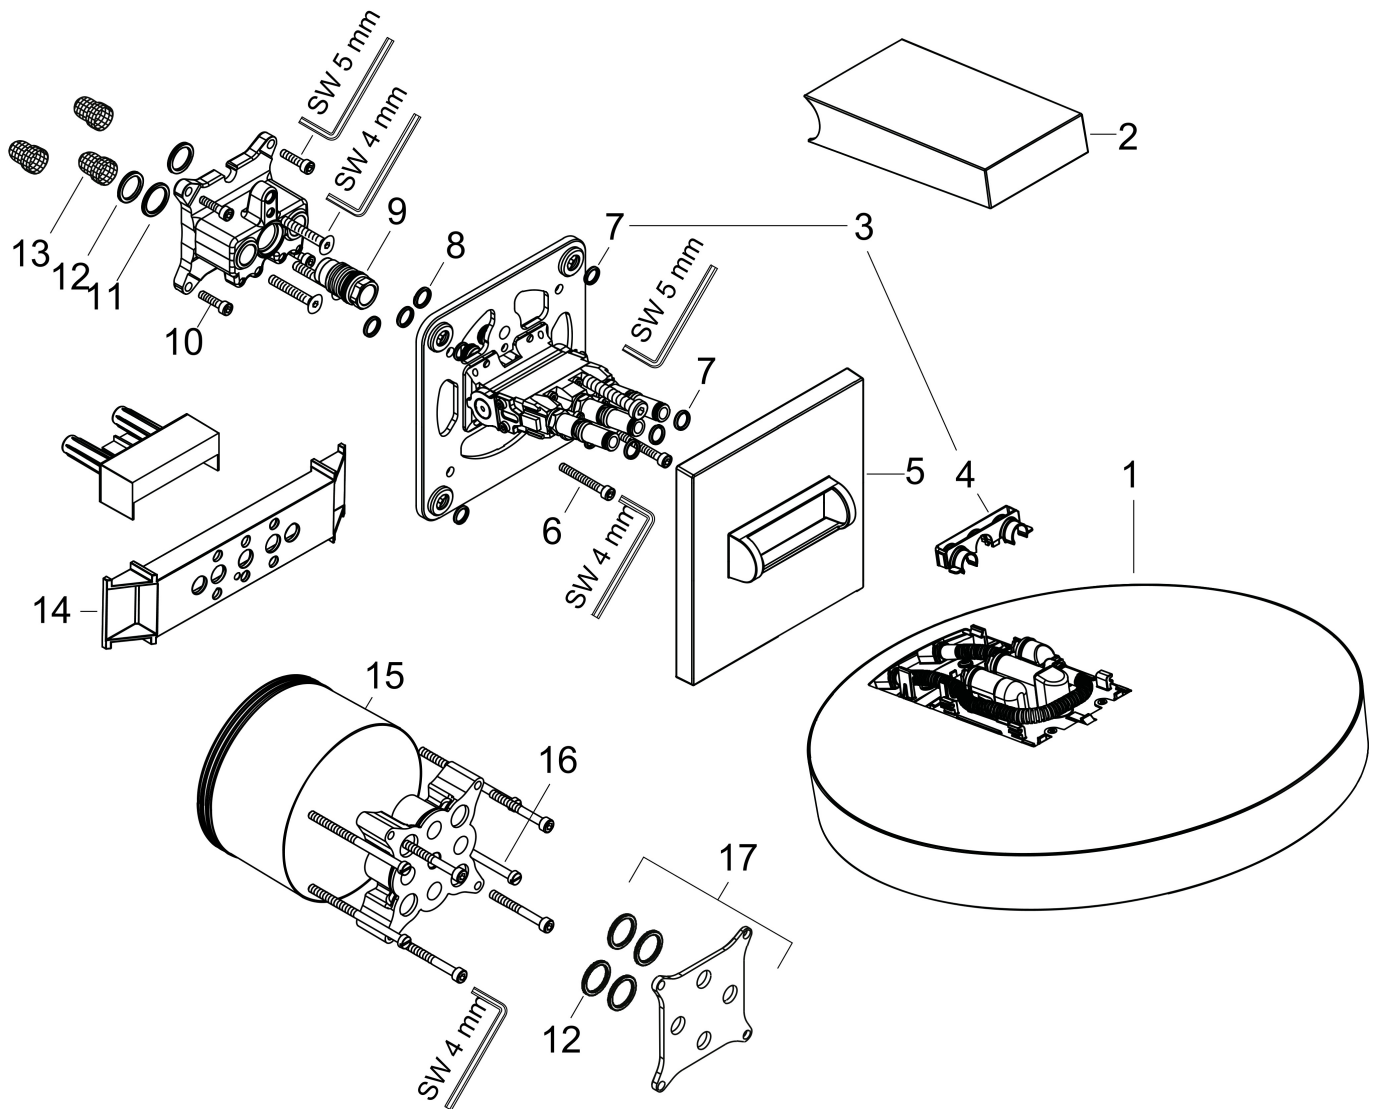

Merk	hansgrohe
Artikelnaam	Rainfinity PowderRain hoofddouche 360 3jet met douche-arm
Art.nr.	26234000
Oppervlakte	chromoom
Netto prijs	1.540,39 EUR

Explosietekening voor bouwjaar: >07/19