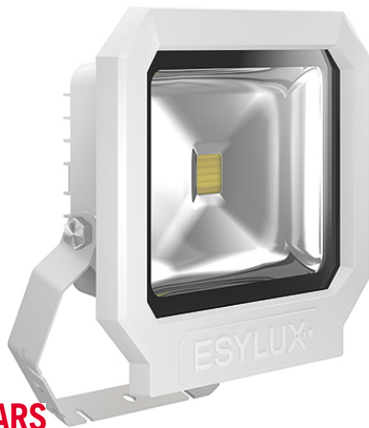

SUN OFL TR 3400 830 WH

Artikelnummer	GTIN
EL10810107	4015120810107

Technische gegevens

ALGEMEEN

Apparaatcategorie	Schijnwerpers
Productinformatie	De schijnwerpers zijn bedoeld voor gebruik buitenshuis. Bij gebruik binnen (bijv. onder het plafond) kan de warmte eventueel niet voldoende worden afgevoerd. Intens zonlicht gedurende een langere periode kan de kleurschakering veranderen.
Op afstand te bedienen	-
Conformiteit	CE, EAC, RoHS, AEEA
Garantie	3 jaar

BEVESTIGING

Montagevariant	Opbouw
Montageplaats	Wand
Type aansluiting	Schroefklem
Aansluitbare kabeldiameter	1,5 - 2,5 mm ²
Aantal contacten	3

BEHUIZING

Afmetingen	Lengte 252 mm x Breedte 267 mm x Hoogte 86 mm
Gewicht	1662 g
Materiaal	Onder druk gegoten aluminium en UV-gestabiliseerde kunststof
Beschermingsgraad	IP65
Toegestane omgevingstemperatuur	-25 °C...+50 °C
Slagvastheid	IK08
Kleur	wit, overeenkomstig RAL 9016

Productbeschrijving

- LED-schijnwerper van hoogwaardige behuizing van onder druk gegoten aluminium
- 30 W LED-lichtopbrengst komt overeen met 139 W gloeilamp, lichtkleur ca. 3000 K wit
- Hoge lichtopbrengst met 113 lm/W, zeer goede kleurweergave-index Ra 80

Maattekening

Schakelschema

Standardschema

Schakelschema

Standardschema met aan/uit-schakelaar

Gedetailleerde productbeschrijving

- LED-schijnwerper van hoogwaardige behuizing van onder druk gegoten aluminium
- 30 W LED-lichtopbrengst komt overeen met 139 W gloeilamp, lichtkleur ca. 3000 K wit
- Hoge lichtopbrengst met 113 lm/W
- Zeer goede kleurweergave-index Ra 80
- Met snelmontagebeugel van rvs, extra gelakt, voor wand-, binnenhoek- en buitenhoekmontage
- Veilige montage door gescheiden aansluitdoos met gemakkelijk bereikbare aansluitklemmen
- Alle externe schroeven van rvs
- Levensduur L80B50 bij 25 °C 30000 h