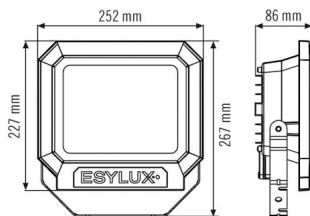

BEVESTIGING

Montagevariant	Opbouw
Montageplaats	Wand
Type aansluiting	Schroefklem
Aansluitbare kabeldiameter	1,5 - 2,5 mm ²
Aantal contacten	3

BEHUIZING

Afmetingen	Lengte 252 mm x Breedte 267 mm x Hoogte 86 mm
Gewicht	1662 g
Materiaal	Onder druk gegoten aluminium en UV-gestabiliseerde kunststof
Beschermingsgraad	IP65
Toegestane omgevingstemperatuur	-25 °C...+50 °C
Slagvastheid	IK08
Kleur	wit, overeenkomstig RAL 9016

VERLICHTING

Diffusor	helder
Lichtuittrekking	direct
Stralingshoek	110 °
Flikkerfactor	<20 %
Nominaal vermogen P	30 W
Lichtstroom - min	3400 lm
Lichtstroom - max	3400 lm
Lichtopbrengst - max	113 lm/w
Kleurtemperatuur	3000 K
Kleurweergave-index Ra	> 80
Kleurtolerantie	2 SDCM
Levensduur L70B10 bij 25 °C	45000 h
Levensduur L70B50 bij 25 °C	45000 h
Levensduur L80B10 bij 25 °C	30000 h
Levensduur L80B50 bij 25 °C	30000 h
Levensduur L90B10 bij 25 °C	15000 h
Levensduur L90B50 bij 25 °C	15000 h

SUN OFL TR 3400 830 WH

Artikelnummer	GTIN
EL10810107	4015120810107

Toebehoren

Productnaam	Artikelnummer	Productbeschrijving	GTIN
Bevestiging			
FL WALL ARM 700 WH	EL10810527	Wandsteun voor schijnwerpers, 700 mm, inclusief adapter, wit	4015120810527
FL GROUND SPIKE WH	EL10810541	Grondspies voor schijnwerpers, inclusief adapter, wit	4015120810541

Maattekening

Schakelschema

Standardschema

Schakelschema

Standardschema met aan/uit-schakelaar

Gedetailleerde productbeschrijving

- LED-schijnwerper van hoogwaardige behuizing van onder druk gegoten aluminium
- 30 W LED-lichtopbrengst komt overeen met 139 W gloeilamp, lichtkleur ca. 3000 K wit
- Hoge lichtopbrengst met 113 lm/W
- Zeer goede kleurweergave-index Ra 80
- Met snelmontagebeugel van rvs, extra gelakt, voor wand-, binnenhoek- en buitenhoekmontage
- Veilige montage door gescheiden aansluitdoos met gemakkelijk bereikbare aansluitklemmen
- Alle externe schroeven van rvs
- Levensduur L80B50 bij 25 °C 30000 h