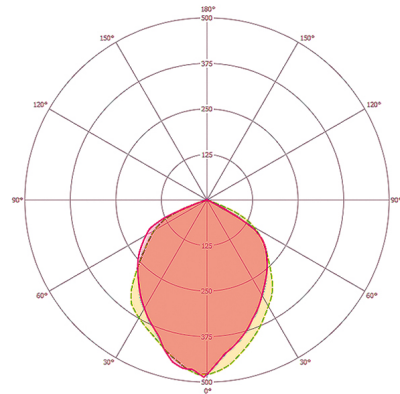

VERLICHTING

Diffusor	helder
Lichtuittrekking	direct
Stralingshoek	110 °
Flikkerfactor	<20 %
Nominaal vermogen P	30 W
Lichtstroom - min	3400 lm
Lichtstroom - max	3400 lm
Lichtopbrengst - max	113 lm/w
Kleurtemperatuur	3000 K
Kleurweergave-index Ra	> 80
Kleurtolerantie	2 SDCM
Levensduur L70B10 bij 25 °C	45000 h
Levensduur L70B50 bij 25 °C	45000 h
Levensduur L80B10 bij 25 °C	30000 h
Levensduur L80B50 bij 25 °C	30000 h
Levensduur L90B10 bij 25 °C	15000 h
Levensduur L90B50 bij 25 °C	15000 h

Maattekening

Schakelschema

Standardschema

Schakelschema

Standardschema met aan/uit-schakelaar

Gedetailleerde productbeschrijving

- LED-schijnwerper van hoogwaardige behuizing van onder druk gegoten aluminium
- 30 W LED-lichtopbrengst komt overeen met 139 W gloeilamp, lichtkleur ca. 3000 K wit
- Hoge lichtopbrengst met 113 lm/W
- Zeer goede kleurweergave-index Ra 80
- Met snelmontagebeugel van rvs, extra gelakt, voor wand-, binnenhoek- en buitenhoekmontage
- Veilige montage door gescheiden aansluitdoos met gemakkelijk bereikbare aansluitklemmen
- Alle externe schroeven van rvs
- Levensduur L80B50 bij 25 °C 30000 h