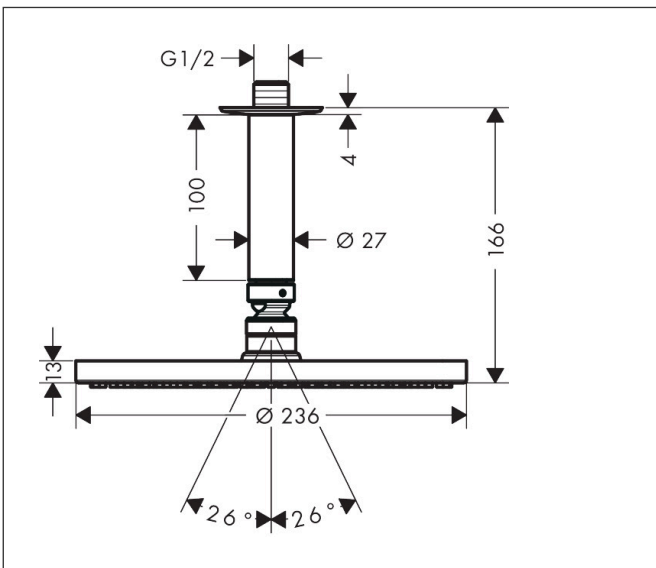

Merk	hansgrohe
Artikelnaam	<b>Raindance S</b> hoofddouche 240 1jet PowderRain met plafondaansluiting
Art.nr.	27620000
Oppervlakte	chrom
Netto prijs	516,12 EUR

## Maat tekeningen

## Kenmerken

- bestaat uit: hoofddouche, plafondaansluiting
- diameter straalplaat 240 mm
- PowderRain
- doorstroomhoeveelheid PowderRain-straal bij 3 bar: 18,1 l/min
- functie van: 11,8 l/min
- maximale doorstroomhoeveelheid bij 3 bar: 18,1 l/min
- hoek hoofddouche verstelbaar
- afdekplaat van metaal
- straalplaat voor reiniging afneembaar
- plafondbevestiging 100 mm