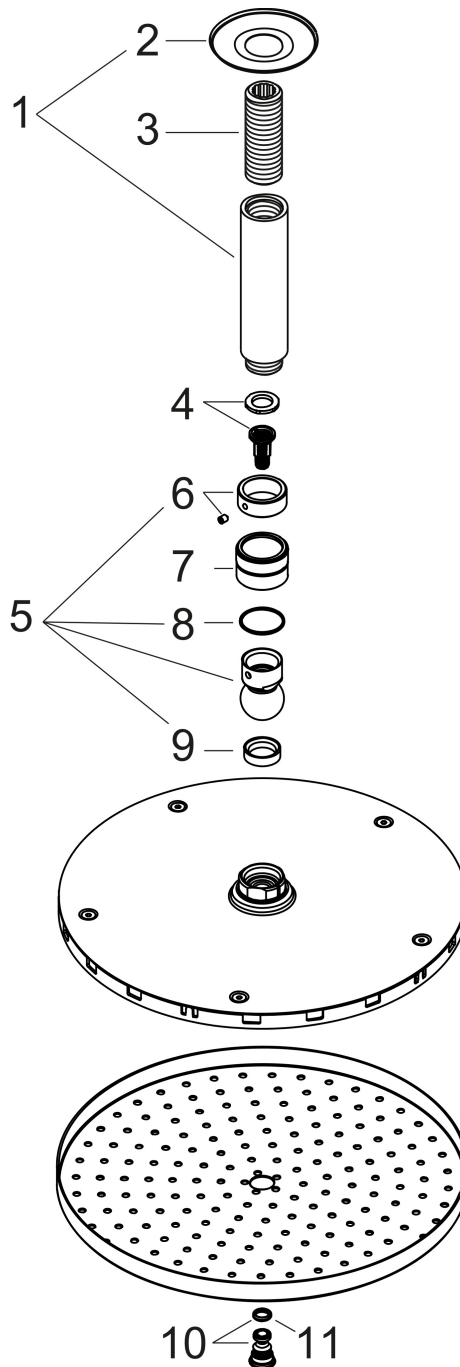

Merk	hansgrohe
Artikelnaam	Raindance S hoofddouche 240 1jet PowderRain met plafondaansluiting
Art.nr.	27620000
Oppervlakte	chromo
Netto prijs	516,12 EUR

Explosietekening voor bouwjaar: >04/18