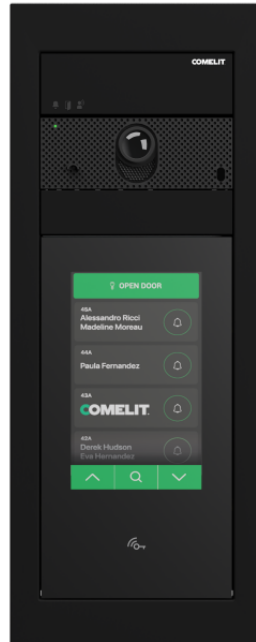

**UT2090B****COMPLEET DEURST. VIDEO+TOUCH ULTRA BLACK SB2**

Ultra audio/video inbouwdeurstation met 5" Touchscreen-modul, Simplebus 2 systeem, zwart RAL9005. Te gebruiken in installaties met voedingseenheid art. 1210 / 1210A. Schemersensor voor het beheer van de achtergrondverlichting van het touchscreen. Digitale omnidirectionele microfoon en dubbele luidspreker voor een betrouwbaar audiogeluid. Kleurencamera met groothoeklens, gezichtsveld van 120° horizontaal en 90° verticaal. Akoestische en visuele signaleringen voor de diverse functies. Capacitief HD 5" display met slagvast glas en selecteerbaar zwart of wit thema. Gebruiksvriendelijke grafische interface, aan te passen met virtuele bedrukkers of met numeriek keypad voor een oproep naar een gebruiker als de code bekend is. Toegangscontrolefunctie met activering van de uitgangen van de audio- of audio/videomodules en van de systeemrelais. De drukknoppen zijn aan te passen voor directe oproep naar de centrale, commerciële activiteiten met bijbehorende logo's en weergave van welkomstberichten. Uitgerust met Wiegand-uitgang voor de communicatie met toegangscontrolesystemen, RFID-lezer voor de activering van een opening met behulp van sleutels of Comelit-kaarten en Bluetooth-verbinding. Bestaande uit de audio/videomodule art. UT2020B, Touch-module art. UT9270, frame art. UT9163B en inbouwdoos art. 3110/3A. Steekt 10 mm uit de wand. Afmetingen (B x H x D): 125,5x317,5x55mm.

COMPATIBELE SYSTEMEN

Audio/video Simplebus 2 met voeding art. 1210/1210A	Ja
---	----

DISPLAY

Type scherm	TFT
Display grootte (")	5
Touch screen	Ja, capacitief
Resolutie (pixel)	800x480

AUDIOFUNCTIES

Microfoon	MEMS digitale audio-sensor, omnidirectioneel
Luidspreker	28mm (Ø), 8 Ohm, 1W (2)
Technologieën geïmplementeerd	Echo annuleren