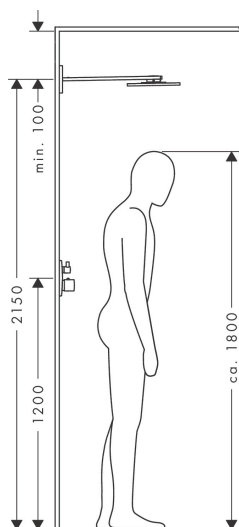

Merk	AXOR
Artikelnaam	AXOR ShowerSolutions hoofddouche 300/300 1jet met douche-arm
Art.nr.	35314000
Oppervlakte	chrom
Netto prijs	1.881,13 EUR

reddot winner 2021

reddot winner 2020

DESIGN
AWARD
2019

GERMAN
DESIGN
AWARD
WINNER
2020

Installatievoorbeelden

Afmetingen kunnen variëren vanwege keramische toleranties die verband houden met het productieproces.