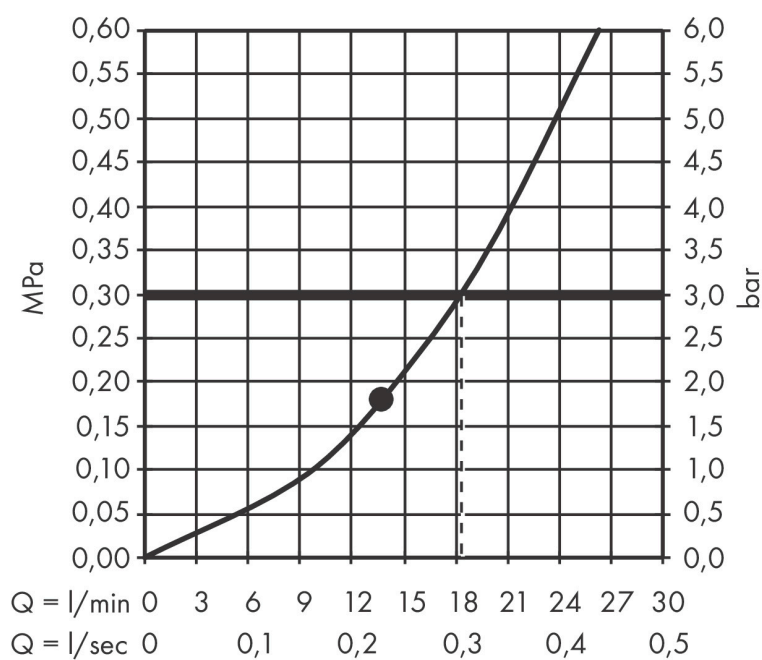

Merk AXOR
Artikelnaam **AXOR ShowerSolutions** hoofddouche 300/300 1jet met douche-arm
Art.nr. 35314000
Oppervlakte chroom
Netto prijs 1.881,13 EUR

Stroomschema

De verbruikswaarden werden in overeenstemming met de praktijk met de bijbehorende armaturen (thermostaat/mengkraan/inbouwventiel) gemeten.