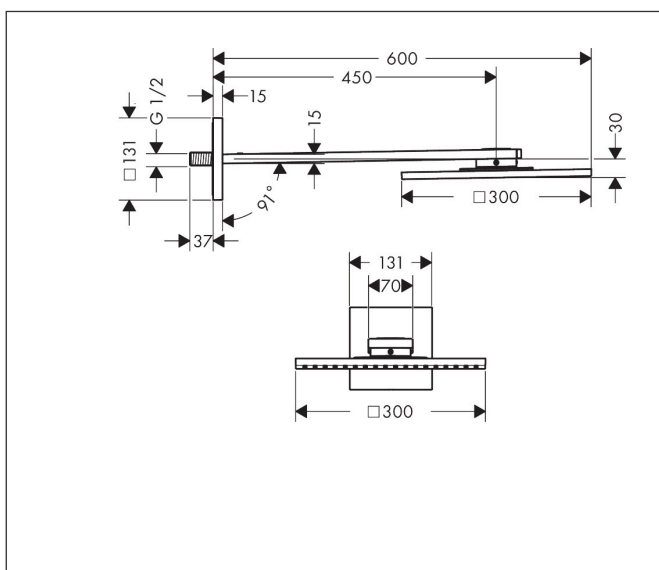

Merk **AXOR**
 Artikelnaam **AXOR ShowerSolutions** hoofddouche 300/300 1jet met douche-arm
 Art.nr. 35314000
 Oppervlakte chroom
 Netto prijs 1.881,13 EUR

reddot winner 2021

reddot winner 2020

Product foto

Kenmerken

- bestaat uit: hoofddouche, douche-arm
- diameter straalplaat 300 x 300 mm
- PowderRain
- doorstroomhoeveelheid PowderRain-straal bij 3 bar: 18,2 l/min
- functie van: 13,5 l/min
- maximale doorstroomhoeveelheid bij 3 bar: 18,2 l/min
- dynamische straalnoppen komen pas tevoorschijn bij gebruik
- afdekplaat van metaal
- plafonddouche afneembaar voor reiniging
- ServiceCard met zeef kan zonder gereedschap worden verwijderd voor reiniging
- lengte douche-arm: 450 mm

Maat tekeningen

Technologie

Straalsoorten

Certificaat

Merk AXOR
 Artikelnaam **AXOR ShowerSolutions** hoofddouche 300/300 1jet met douche-arm
 Art.nr. 35314000
 Oppervlakte chroom
 Netto prijs 1.881,13 EUR