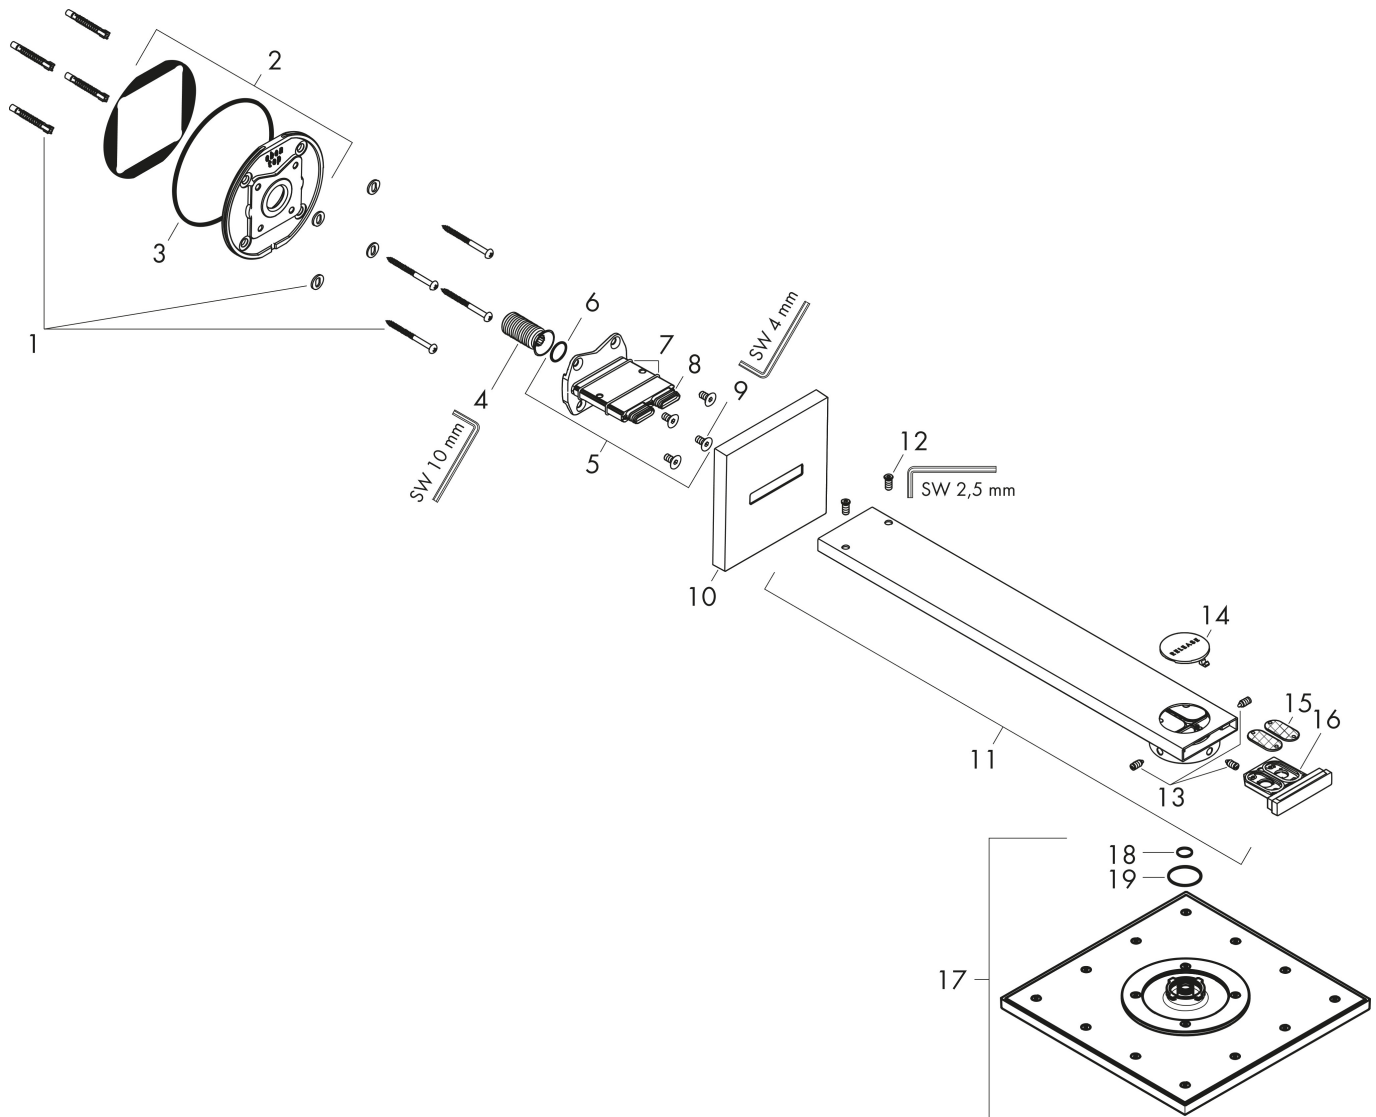

Merk	AXOR
Artikelnaam	AXOR ShowerSolutions hoofddouche 300/300 1jet met douche-arm
Art.nr.	35314000
Oppervlakte	chrom
Netto prijs	1.881,13 EUR

Explosietekening voor bouwjaar: >10/18