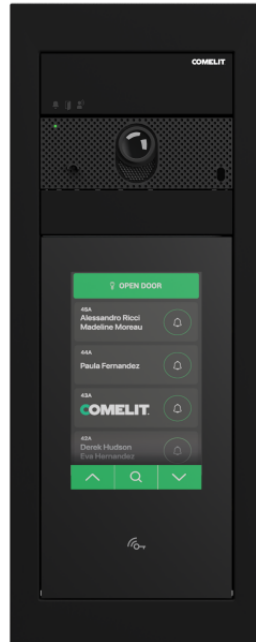

**UT2090B****COMPLEET DEURST. VIDEO+TOUCH ULTRA BLACK SB2**

Ultra audio/video inbouwdeurstation met 5" Touchscreen-modul, Simplebus 2 systeem, wit RAL9010. Te gebruiken in installaties met voedingseenheid art. 1210 / 1210A. Schemersensor voor het beheer van de achtergrondverlichting van het touchscreen. Digitale omnidirectionele microfoon en dubbele luidspreker voor een betrouwbaar audiogeluid. Kleurencamera met groothoeklens, gezichtsveld van 120° horizontaal en 90° verticaal. Akoestische en visuele signaleringen voor de diverse functies. Capacitief HD 5" display met slagvast glas en selecteerbaar zwart of wit thema. Gebruiksvriendelijke grafische interface, aan te passen met virtuele bedrukkers of met numeriek keypad voor een oproep naar een gebruiker als de code bekend is. Toegangscontrolefunctie met activering van de uitgangen van de audio- of audio/videomodules en van de systeemrelais. De drukknoppen zijn aan te passen voor directe oproep naar de centrale, commerciële activiteiten met bijbehorende logo's en weergave van welkomstberichten. Uitgerust met Wiegand-uitgang voor de communicatie met toegangscontrolesystemen, RFID-lezer voor de activering van een opening met behulp van sleutels of Comelit-kaarten en Bluetooth-verbinding. Bestaande uit de audio/videomodule art. UT2020B, Touch-module art. UT9270, frame art. UT9163B en inbouwdoos art. 3110/3A. Steekt 10 mm uit de wand. Afmetingen (B x H x D): 125,5x317,5x55mm.

COMPATIBELE SYSTEMEN

Audio/video Simplebus 2 met voeding art. 1210/1210A	Ja
---	----

DISPLAY

Type scherm	TFT
Display grootte (")	5
Touch screen	Ja, capacitief
Resolutie (pixel)	800x480

AUDIOFUNCTIES

Microfoon	MEMS digitale audio-sensor, omnidirectioneel
Luidspreker	28mm (Ø), 8 Ohm, 1W (2)
Technologieën geïmplementeerd	Echo annuleren