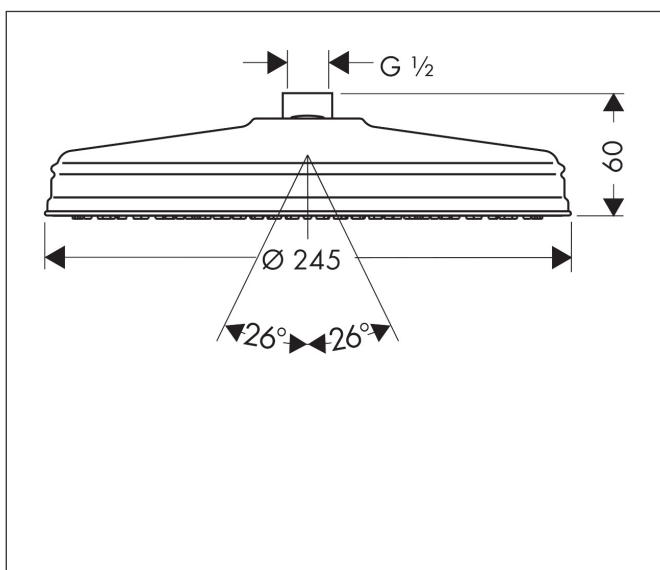

| | |
|-------------|--------------------------------------|
| Merk | AXOR |
| Artikelnaam | AXOR Montreux hoofddouche 240 |
| Art.nr. | 28474000 |
| Oppervlakte | chrom |
| Netto prijs | 870,25 EUR |

Product foto

Kenmerken

- diameter straalplaat 240 mm
- RainAir volle zachte regenstraal
- functie van: 11,5 l/min
- maximale doorstroomhoeveelheid bij 3 bar: 17 l/min
- hoek hoofddouche verstelbaar
- afdekplaat van metaal
- straalplaat voor reiniging afneembaar

Maat tekeningen

Technologie

Straalsoorten

Certificaat

| | |
|-------------|--------------------------------------|
| Merk | AXOR |
| Artikelnaam | AXOR Montreux hoofddouche 240 |
| Art.nr. | 28474000 |
| Oppervlakte | chrom |
| Netto prijs | 870,25 EUR |