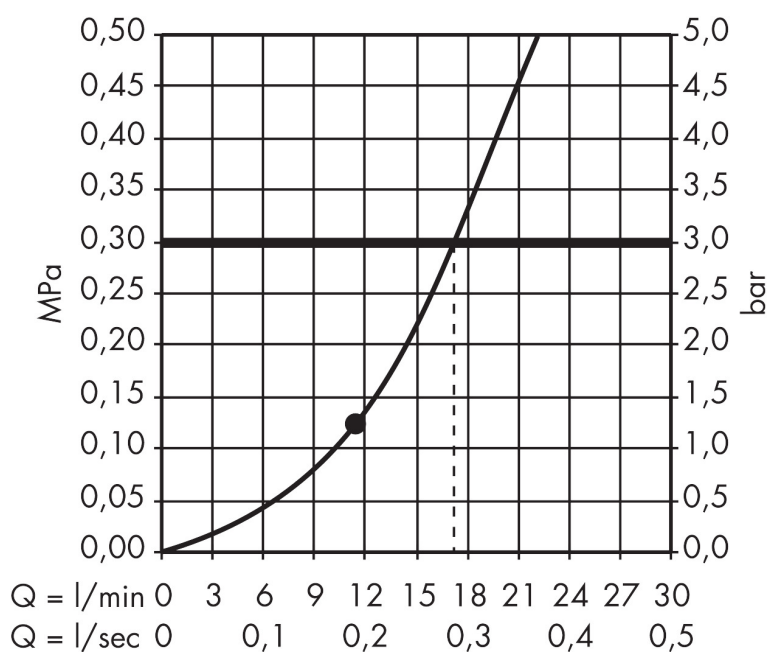

Product foto

Kenmerken

- diameter straalplaat 240 mm
- RainAir volle zachte regenstraal
- functie van: 11,5 l/min
- maximale doorstroomhoeveelheid bij 3 bar: 17 l/min
- hoek hoofddouche verstelbaar
- afdekplaat van metaal
- straalplaat voor reiniging afneembaar

Stroomschema

De verbruikswaarden werden in overeenstemming met de praktijk met de bijbehorende armaturen (thermostaat/mengkraan/inbouwventiel) gemeten.