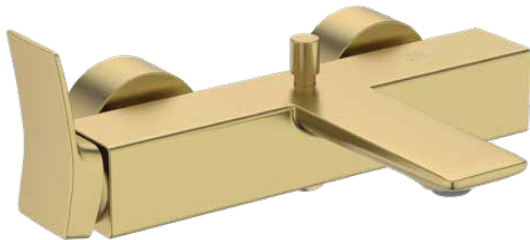

CONCA

BC762A2

CONCA | Bad/douchemengkraan 293x230x112 mm, 186 mm sprong uitloop in brushed gold afwerking, 20.0 l/min (3 bar) | Click technologie, EPD, FirmaFlow, PVD technologie

Afbeelding & technische tekening

Algemene informatie

Productcategorie:	Bad/douchemengkranen
Producttype:	Bad/douchemengkraan
Merk:	Ideal Standard
Collectie:	CONCA
Ontwerper:	Palomba Serafini Associati
Colour:	A2 - Brushed Gold
Afwerking van het oppervlak:	satijn
Hoogte (mm):	112
Breedte (mm):	293
Lengte / sprong (mm):	215 - 230
Bevestigingswijze:	S-koppelingen
Nettogewicht (kg):	0.78
EAN-code:	3800861085423

CONCA

BC762A2

CONCA | Bad/douchemengkraan 293x230x112 mm, 186 mm sprong uitloop in brushed gold afwerking, 20.0 l/min (3 bar) | Click technologie, EPD, FirmaFlow, PVD technologie

Product specificaties

Materiaal greep:	Metaal
Materiaalkwaliteit:	Messing
Maximale volumestroom bij 3 bar (l/min):	20.0
Maximale volumestroom bij 3 bar (l/min) voor alle uitgangen:	13/20
Max. debiet bij 3 bar (l) voor handdouche:	13
Max. debiet bij 3 bar (l) voor uitloop:	20
Maximale werkdruk (bar):	10
Minimale werkdruk (bar):	0.5
PVD technologie:	Ja
Vorm van de rozet(ten):	Rond
Schroefdraad van de doucheslang:	G 1/2
Type uitloop:	Vast
Uitloop type:	Gegoten
Oppervlakte dekking:	PVD
Afwerking van het oppervlak:	satijn
Draaibare uitloop:	Nee
Type straalregelaar:	Beluchter
Zichtbaarheid van de straalregelaar:	Zichtbaar
Temperatuurbegrenzer:	Ja
Type greep:	Hendel
Type temperatuurregeling:	Handmatig bediend
Met omstelling:	Ja
Met rozet(ten):	Ja
Met grepen:	Ja
Met badset:	Nee
Met hoofdouche:	Nee
Met uitloop:	Ja
Met legplank(en):	Nee
Met douchecombinatie:	Nee
M24x1	
Bevestigingswijze:	S-koppelingen
Bevestigingswijze:	Wand
Geluidsarme S-koppelingen:	Nee
Met S-koppelingen:	Ja
Met terugslagklep:	Ja