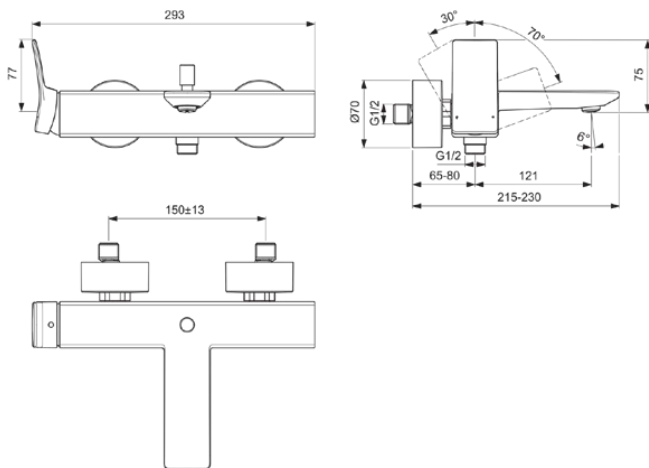

CONCA

BC762A2

CONCA | Bad/douchemengkraan 293x230x112 mm, 186 mm sprong uitloop in brushed gold afwerking, 20.0 l/min (3 bar) | Click technologie, EPD, FirmaFlow, PVD technologie

Afbeelding & technische tekening

Algemene informatie

Productcategorie:	Bad/douchemengkranen
Producttype:	Bad/douchemengkraan
Merk:	Ideal Standard
Collectie:	CONCA
Ontwerper:	Palomba Serafini Associati
Colour:	A2 - Brushed Gold
Afwerking van het oppervlak:	satijn
Hoogte (mm):	112
Breedte (mm):	293
Lengte / sprong (mm):	215 - 230
Bevestigingswijze:	S-koppelingen
Nettogewicht (kg):	0.78
EAN-code:	3800861085423

CONCA

BC762A2

CONCA | Bad/douchemengkraan 293x230x112 mm, 186 mm sprong uitloop in brushed gold afwerking, 20.0 l/min (3 bar) | Click technologie, EPD, FirmaFlow, PVD technologie

Product specificaties

Materiaal greep:	Metaal
Materiaalkwaliteit:	Messing
Maximale volumestroom bij 3 bar (l/min):	20.0
Maximale volumestroom bij 3 bar (l/min) voor alle uitgangen:	13/20
Max. debiet bij 3 bar (l) voor handdouche:	13
Max. debiet bij 3 bar (l) voor uitloop:	20
Maximale werkdruk (bar):	10
Minimale werkdruk (bar):	0.5
PVD technologie:	Ja
Vorm van de rozet(ten):	Rond
Schroefdraad van de doucheslang:	G 1/2
Type uitloop:	Vast
Uitloop type:	Gegoten
Oppervlakte dekking:	PVD
Afwerking van het oppervlak:	satijn
Draaibare uitloop:	Nee
Type straalregelaar:	Beluchter
Zichtbaarheid van de straalregelaar:	Zichtbaar
Temperatuurbegrenzer:	Ja
Type greep:	Hendel
Type temperatuurregeling:	Handmatig bediend
Met omstelling:	Ja
Met rozet(ten):	Ja
Met grepen:	Ja
Met badset:	Nee
Met hoofdouche:	Nee
Met uitloop:	Ja
Met legplank(en):	Nee
Met douchecombinatie:	Nee
M24x1	
Bevestigingswijze:	S-koppelingen
Bevestigingswijze:	Wand
Geluidsarme S-koppelingen:	Nee
Met S-koppelingen:	Ja
Met terugslagklep:	Ja