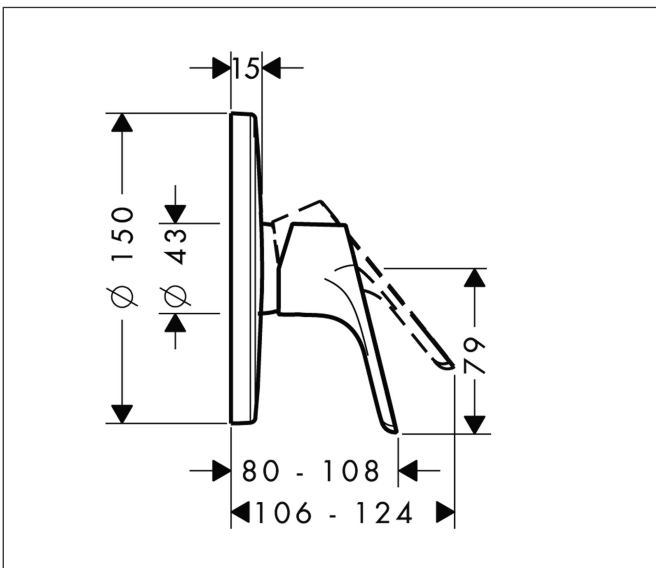

Merk	hansgrohe
Artikelnaam	<b>Focus</b> ééngreeps douchemengkraan afbouwdeel
Art.nr.	31965000
Oppervlakte	chrom
Netto prijs	158,82 EUR

## Kenmerken

- 1 functie
- maximale doorstroomhoeveelheid bij 3 bar: 29,3 l/min
- keramisch kardoos
- temperatuurbegrenzing instelbaar
- minimale bedrijfsdruk: 1 bar
- maximale bedrijfsdruk: 10 bar
- aansluiting: inbouwdeel

## Maat tekeningen

## Certificaat

Merk	hansgrohe
Artikelnaam	<b>Focus</b> ééngreeps douchemengkraan afbouwdeel
Art.nr.	31965000
Oppervlakte	chrom
Netto prijs	158,82 EUR