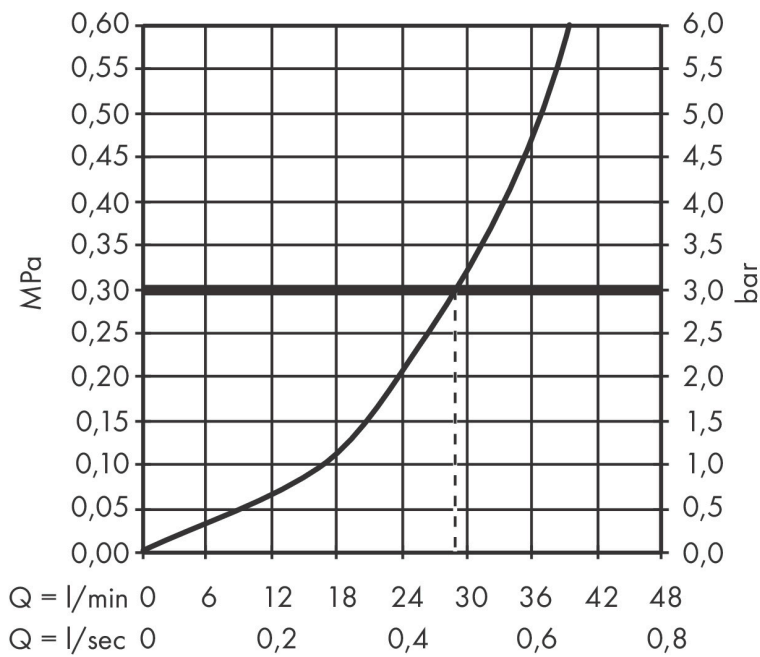

Merk hansgrohe
Artikelnaam **Focus** ééngreeps douchemengkraan afbouwdeel
Art.nr. 31965000
Oppervlakte chroom
Netto prijs 158,82 EUR

Stroomschema