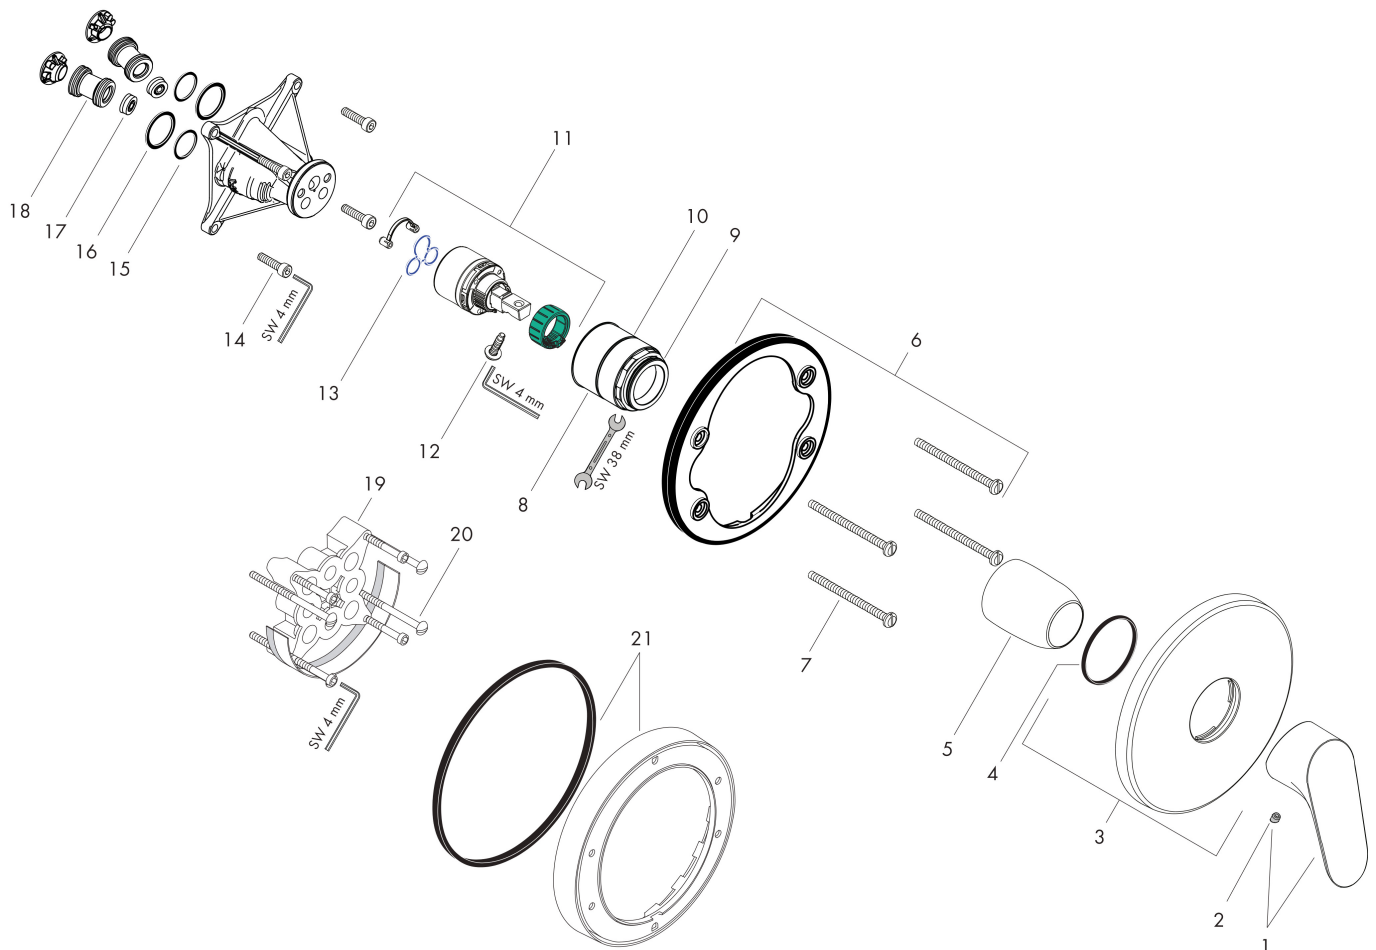

Merk	hansgrohe
Artikelnaam	Focus ééngreeps douchemengkraan afbouwdeel
Art.nr.	31965000
Oppervlakte	chrom
Netto prijs	158,82 EUR

Explosietekening voor bouwjaar: >10/19