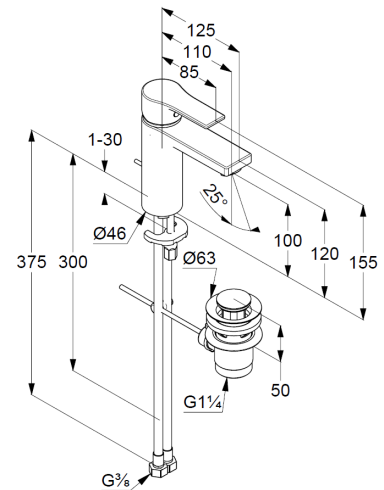

## Technische Daten/ Technical Data

KLUDI ZENTA SL  
Waschtisch-Einhandmischer 100  
DN 15

Artikel- Nr.: 482930565WR4

Oberfläche:  
05 chrom

Artikeltext  
Hersteller KLUDI GmbH & Co. KG  
Typ: KLUDI ZENTA SL  
Waschtisch-Einhandmischer 100  
Artikel- Nr.: 482930565WR4

Waschtisch-Armatur  
Einhebelmischer  
1-Loch Montage  
geschlossener Hebel, Metall  
Strahlregler M24 PCA  
Keramik-Kartusche mit Heißwasserbegrenzung  
Mittelstellung Kaltwasser  
Durchflussmenge bei 3 bar 3,8 l/min.  
flexible Druckschläuche G3/8 DVGW zugelassen  
Schnell-Montagesystem  
Ablaufgarnitur G1 1/4 aus Metall  
EU-Taxonomie: max. 6 l/min. -  
wesentlicher Beitrag (SC) möglich

### Produktabbildung/ Product picture

### Maßzeichnung/ Dimensional drawing