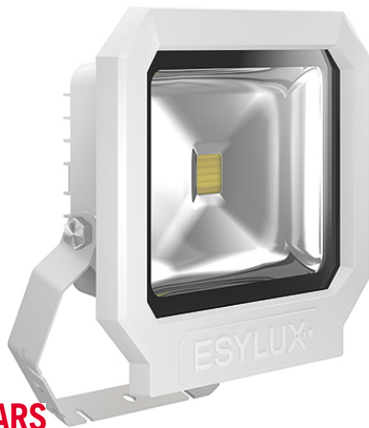

SUN OFL TR 3700 850 WH

Artikelnummer	GTIN
EL10810152	4015120810152

Technische gegevens

ALGEMEEN

Apparaatcategorie	Schijnwerpers
Productinformatie	De schijnwerpers zijn bedoeld voor gebruik buitenshuis. Bij gebruik binnen (bijv. onder het plafond) kan de warmte eventueel niet voldoende worden afgevoerd. Intens zonlicht gedurende een langere periode kan de kleurschakering veranderen.
Op afstand te bedienen	-
Conformiteit	CE, EAC, RoHS, AEEA
Garantie	3 jaar

BEVESTIGING

Montagevariant	Opbouw
Montageplaats	Wand
Type aansluiting	Schroefklem
Aansluitbare kabeldiameter	1,5 - 2,5 mm ²
Aantal contacten	3

BEHUIZING

Afmetingen	Lengte 252 mm x Breedte 267 mm x Hoogte 86 mm
Gewicht	1679 g
Materiaal	Onder druk gegoten aluminium en UV-gestabiliseerde kunststof
Beschermingsgraad	IP65
Toegestane omgevingstemperatuur	-25 °C...+50 °C
Slagvastheid	IK08
Kleur	wit, overeenkomstig RAL 9016

Productbeschrijving

- LED-schijnwerper van hoogwaardige behuizing van onder druk gegoten aluminium
- 30 W LED-lichtopbrengst komt overeen met 155 W gloeilamp, lichtkleur ca. 5000 K wit
- Hoge lichtopbrengst met 123 lm/W, zeer goede kleurweergave-index Ra 80

Maattekening

Schakelschema

Standardschema

Schakelschema

Standardschema met aan/uit-schakelaar

Gedetailleerde productbeschrijving

- LED-schijnwerper van hoogwaardige behuizing van onder druk gegoten aluminium
- 30 W LED-lichtopbrengst komt overeen met 155 W gloeilamp, lichtkleur ca. 5000 K wit
- Hoge lichtopbrengst met 123 lm/W
- Zeer goede kleurweergave-index Ra 80
- Met snelmontagebeugel van rvs, extra gelakt, voor wand-, binnenhoek- en buitenhoekmontage
- Veilige montage door gescheiden aansluitdoos met gemakkelijk bereikbare aansluitklemmen
- Alle externe schroeven van rvs
- Levensduur L80B50 bij 25 °C 30000 h