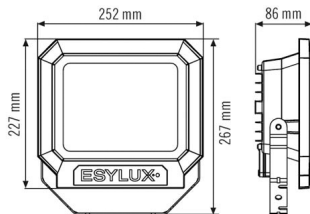

BEVESTIGING

Montagevariant	Opbouw
Montageplaats	Wand
Type aansluiting	Schroefklem
Aansluitbare kabeldiameter	1,5 - 2,5 mm ²
Aantal contacten	3

BEHUIZING

Afmetingen	Lengte 252 mm x Breedte 267 mm x Hoogte 86 mm
Gewicht	1679 g
Materiaal	Onder druk gegoten aluminium en UV-gestabiliseerde kunststof
Beschermingsgraad	IP65
Toegestane omgevingstemperatuur	-25 °C...+50 °C
Slagvastheid	IK08
Kleur	wit, overeenkomstig RAL 9016

VERLICHTING

Diffusor	helder
Lichtuittrekking	direct
Stralingshoek	110 °
Flikkerfactor	<20 %
Nominaal vermogen P	30 W
Lichtstroom - min	3700 lm
Lichtstroom - max	3700 lm
Lichtopbrengst - max	123 lm/w
Kleurtemperatuur	5200 K
Kleurweergave-index Ra	> 80
Kleurtolerantie	6 SDCM
Levensduur L70B10 bij 25 °C	45000 h
Levensduur L70B50 bij 25 °C	45000 h
Levensduur L80B10 bij 25 °C	30000 h
Levensduur L80B50 bij 25 °C	30000 h
Levensduur L90B10 bij 25 °C	15000 h
Levensduur L90B50 bij 25 °C	15000 h

SUN OFL TR 3700 850 WH

Artikelnummer	GTIN
EL10810152	4015120810152

Toebehoren

Productnaam	Artikelnummer	Productbeschrijving	GTIN
Bevestiging			
FL WALL ARM 700 WH	EL10810527	Wandsteun voor schijnwerpers, 700 mm, inclusief adapter, wit	4015120810527
FL GROUND SPIKE WH	EL10810541	Grondspies voor schijnwerpers, inclusief adapter, wit	4015120810541

Maattekening

Schakelschema

Standardschema

Schakelschema

Standardschema met aan/uit-schakelaar

Gedetailleerde productbeschrijving

- LED-schijnwerper van hoogwaardige behuizing van onder druk gegoten aluminium
- 30 W LED-lichtopbrengst komt overeen met 155 W gloeilamp, lichtkleur ca. 5000 K wit
- Hoge lichtopbrengst met 123 lm/W
- Zeer goede kleurweergave-index Ra 80
- Met snelmontagebeugel van rvs, extra gelakt, voor wand-, binnenhoek- en buitenhoekmontage
- Veilige montage door gescheiden aansluitdoos met gemakkelijk bereikbare aansluitklemmen
- Alle externe schroeven van rvs
- Levensduur L80B50 bij 25 °C 30000 h