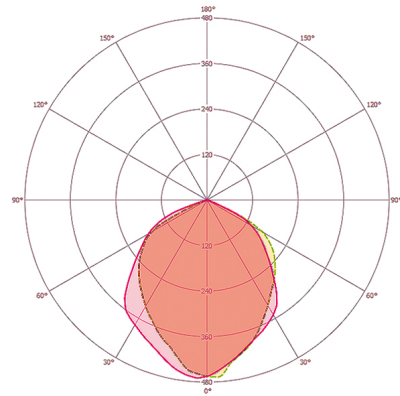

VERLICHTING

Diffusor	helder
Lichtuittrekking	direct
Stralingshoek	110 °
Flikkerfactor	<20 %
Nominaal vermogen P	30 W
Lichtstroom - min	3700 lm
Lichtstroom - max	3700 lm
Lichtopbrengst - max	123 lm/w
Kleurtemperatuur	5200 K
Kleurweergave-index Ra	> 80
Kleurtolerantie	6 SDCM
Levensduur L70B10 bij 25 °C	45000 h
Levensduur L70B50 bij 25 °C	45000 h
Levensduur L80B10 bij 25 °C	30000 h
Levensduur L80B50 bij 25 °C	30000 h
Levensduur L90B10 bij 25 °C	15000 h
Levensduur L90B50 bij 25 °C	15000 h

Maattekening

Schakelschema

Standardschema

Schakelschema

Standardschema met aan/uit-schakelaar

Gedetailleerde productbeschrijving

- LED-schijnwerper van hoogwaardige behuizing van onder druk gegoten aluminium
- 30 W LED-lichtopbrengst komt overeen met 155 W gloeilamp, lichtkleur ca. 5000 K wit
- Hoge lichtopbrengst met 123 lm/W
- Zeer goede kleurweergave-index Ra 80
- Met snelmontagebeugel van rvs, extra gelakt, voor wand-, binnenhoek- en buitenhoekmontage
- Veilige montage door gescheiden aansluitdoos met gemakkelijk bereikbare aansluitklemmen
- Alle externe schroeven van rvs
- Levensduur L80B50 bij 25 °C 30000 h