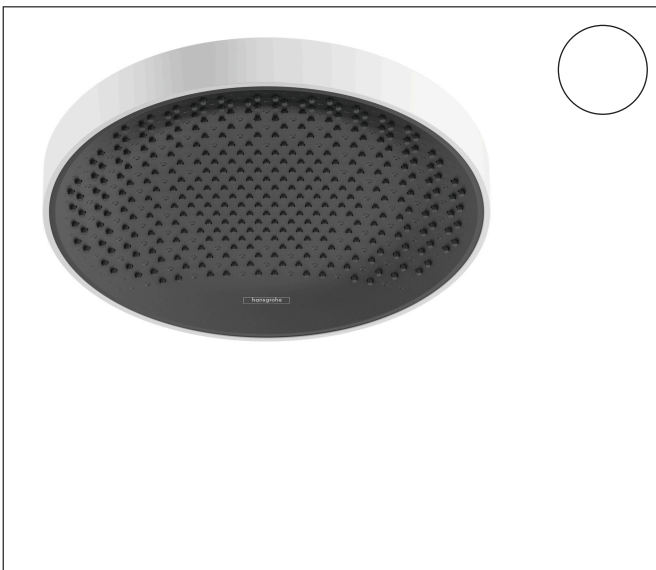

Merk hansgrohe  
 Artikelnaam **Rainfinity** PowderRain hoofddouche 360 1jet  
 Art.nr. 26231700  
 Oppervlakte mat wit  
 Netto prijs 1.249,27 EUR

## Product foto

## Kenmerken

- diameter straalplaat 360 mm
- PowderRain
- doorstroomhoeveelheid PowderRain-straal bij 3 bar: 20,3 l/min
- functie van: 17,3 l/min
- maximale doorstroomhoeveelheid bij 3 bar: 20,3 l/min
- straalhoek hoofddouche verstelbaar (2 x 5°)
- frame: metaal
- afdekplaat van aluminium
- oppervlak straalplaat: grafiet
- plafonddouche afneembaar voor reiniging

## Straalsoorten

Merk hansgrohe  
 Artikelnaam **Rainfinity** PowderRain hoofddouche 360 1jet  
 Art.nr. 26231700  
 Oppervlakte mat wit  
 Netto prijs 1.249,27 EUR