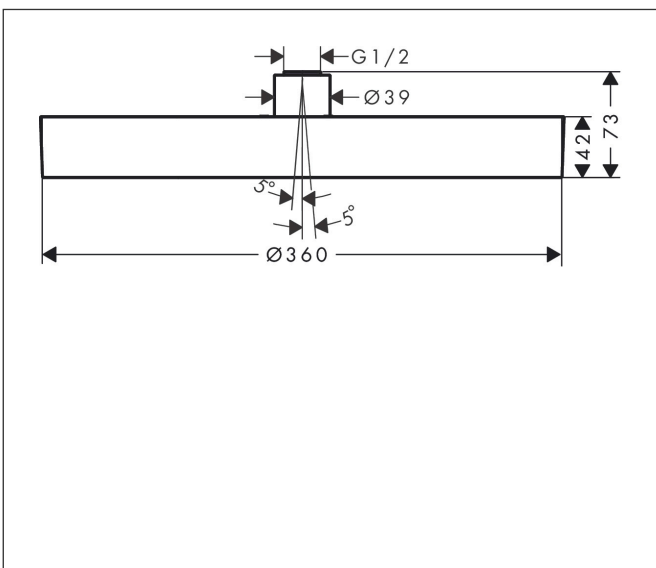

Maat tekeningen

Technologie

Straalsoorten