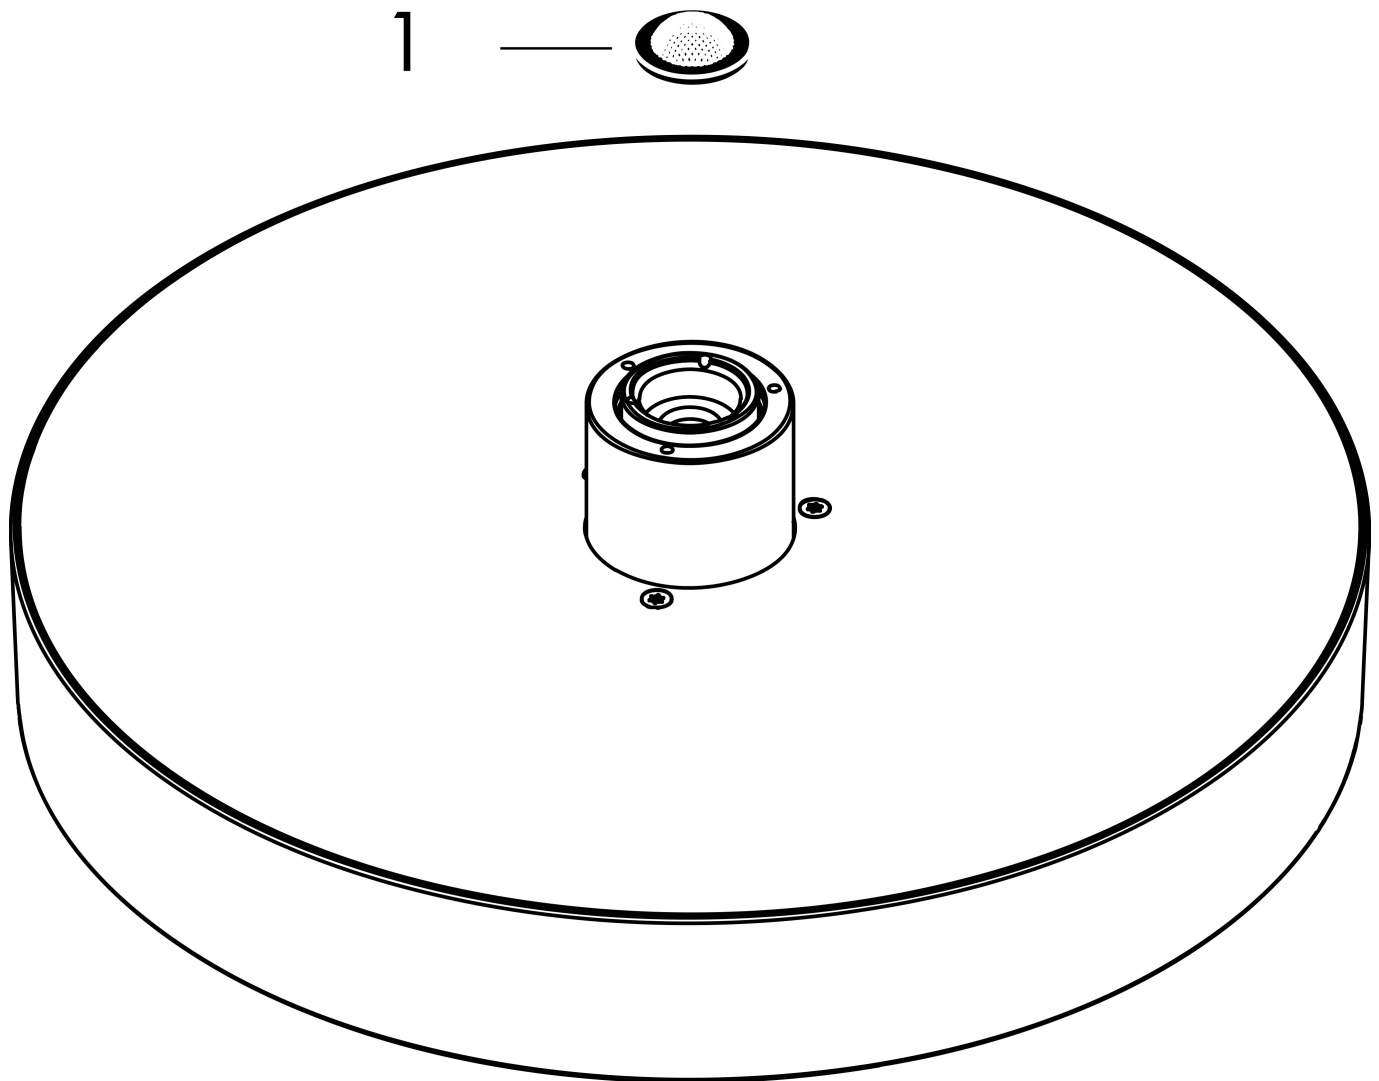

Merk hansgrohe
Artikelnaam **Rainfinity** PowderRain hoofddouche 360 1jet
Art.nr. 26231700
Oppervlakte mat wit
Netto prijs 1.249,27 EUR

Explosietekening voor bouwjaar: >07/19