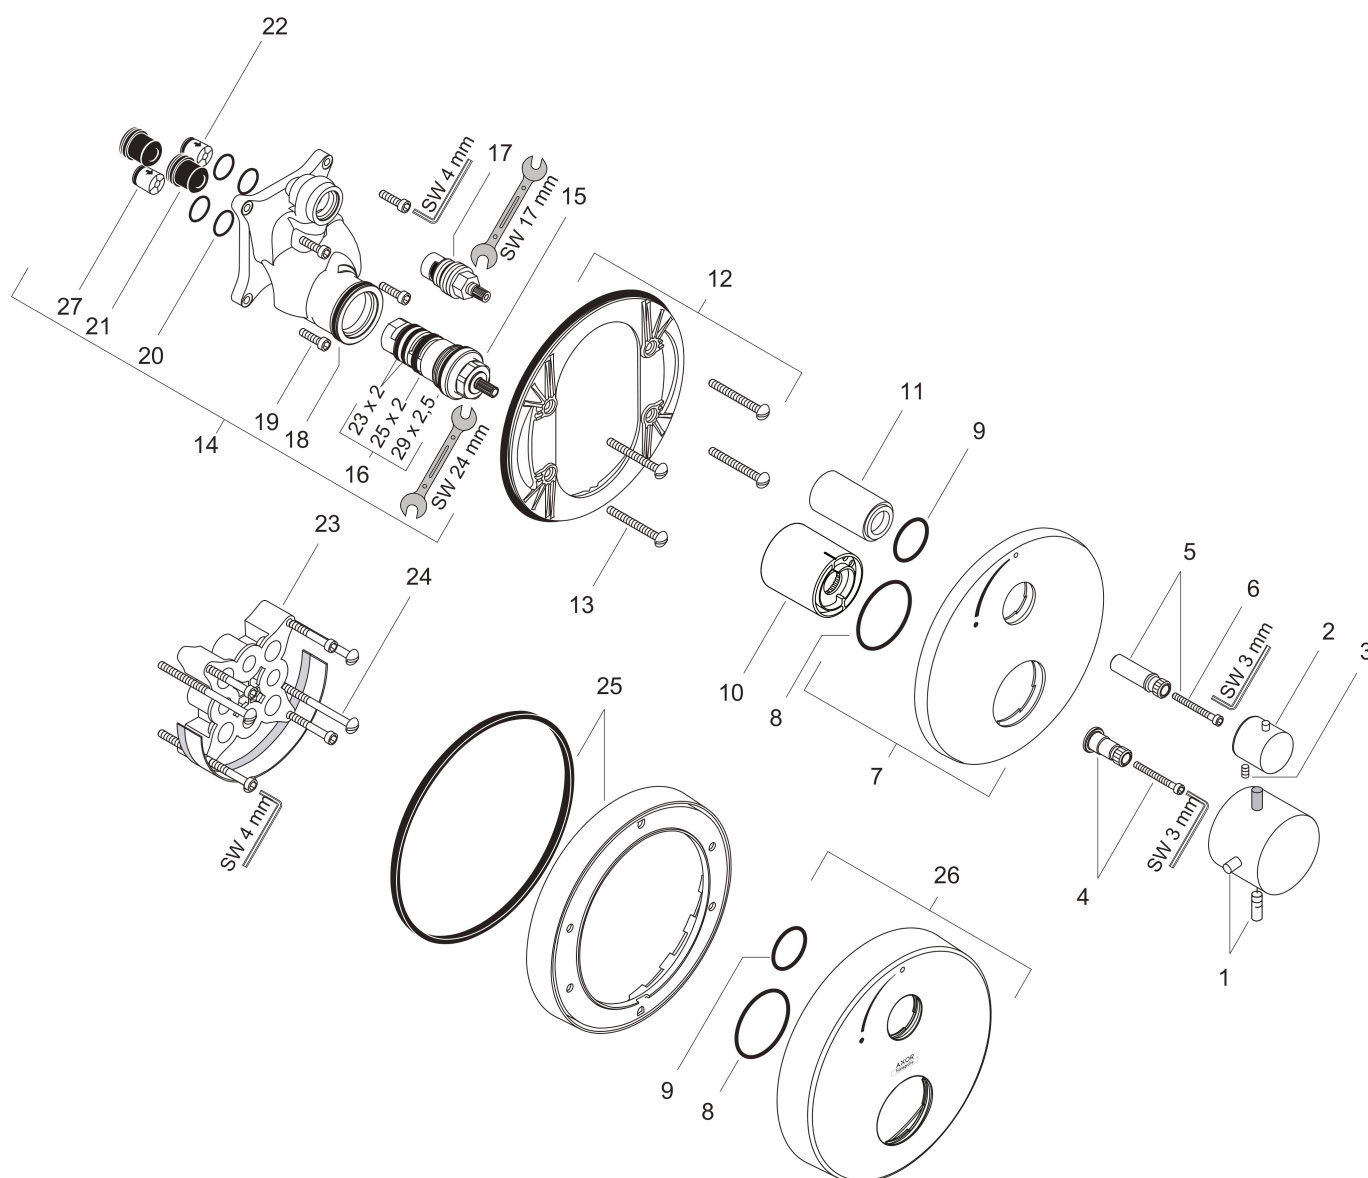

Merk	AXOR
Artikelnaam	AXOR Starck thermostaat afbouwdeel met stopkraan
Art.nr.	10700000
Oppervlakte	chrom
Netto prijs	900,20 EUR

Explosietekening voor bouwjaar: >06/11