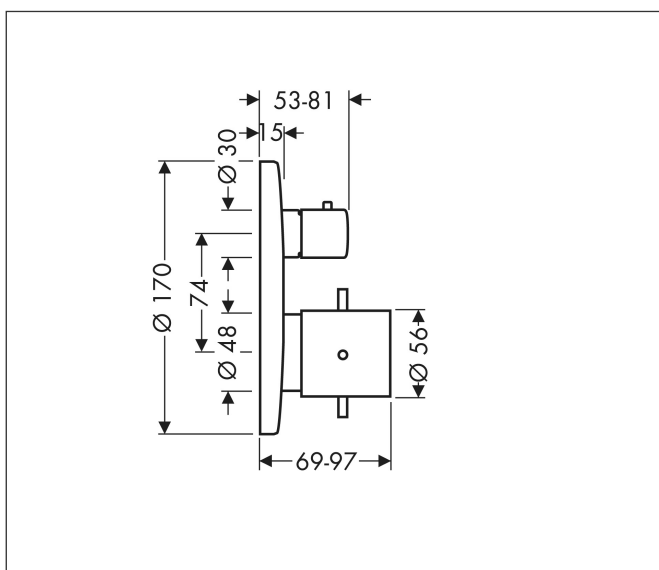

Maat tekeningen

Technologie

Certificaat