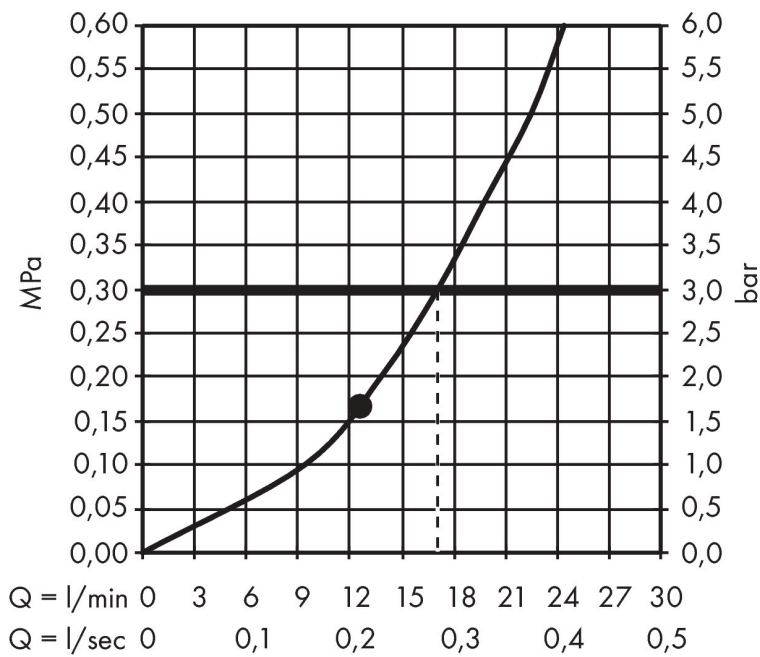

Merk hansgrohe
 Artikelnaam **Raindance E** hoofddouche 300 1jet met douche-arm
 Art.nr. 26238700
 Oppervlakte mat wit
 Netto prijs 1.035,61 EUR

Product foto

Kenmerken

- bestaat uit: hoofddouche, douche-arm
- diameter straalplaat 300 x 300 mm
- RainAir volle zachte regenstraal
- functie van: 12,5 l/min
- maximale doorstroomhoeveelheid bij 3 bar: 17 l/min
- hoek hoofddouche verstelbaar
- afdekplaat van metaal
- straalplaat voor reiniging afneembaar
- lengte douche-arm: 390 mm

Maat tekeningen

Technologie

Straalsoorten

Merk hansgrohe
 Artikelnaam **Raindance E** hoofddouche 300 1jet met douche-arm
 Art.nr. 26238700
 Oppervlakte mat wit
 Netto prijs 1.035,61 EUR

Stroomschema

De verbruikswaarden werden in overeenstemming met de praktijk met de bijbehorende armaturen (thermostaat/mengkraan/inbouwventiel) gemeten.

Merk hansgrohe
 Artikelnaam **Raindance E** hoofddouche 300 1jet met douche-arm
 Art.nr. 26238700
 Oppervlakte mat wit
 Netto prijs 1.035,61 EUR

Explosietekening voor bouwjaar: >11/19

Merk hansgrohe
 Artikelnaam **Raindance E** hoofddouche 300 1jet met douche-arm
 Art.nr. 26238700
 Oppervlakte mat wit
 Netto prijs 1.035,61 EUR