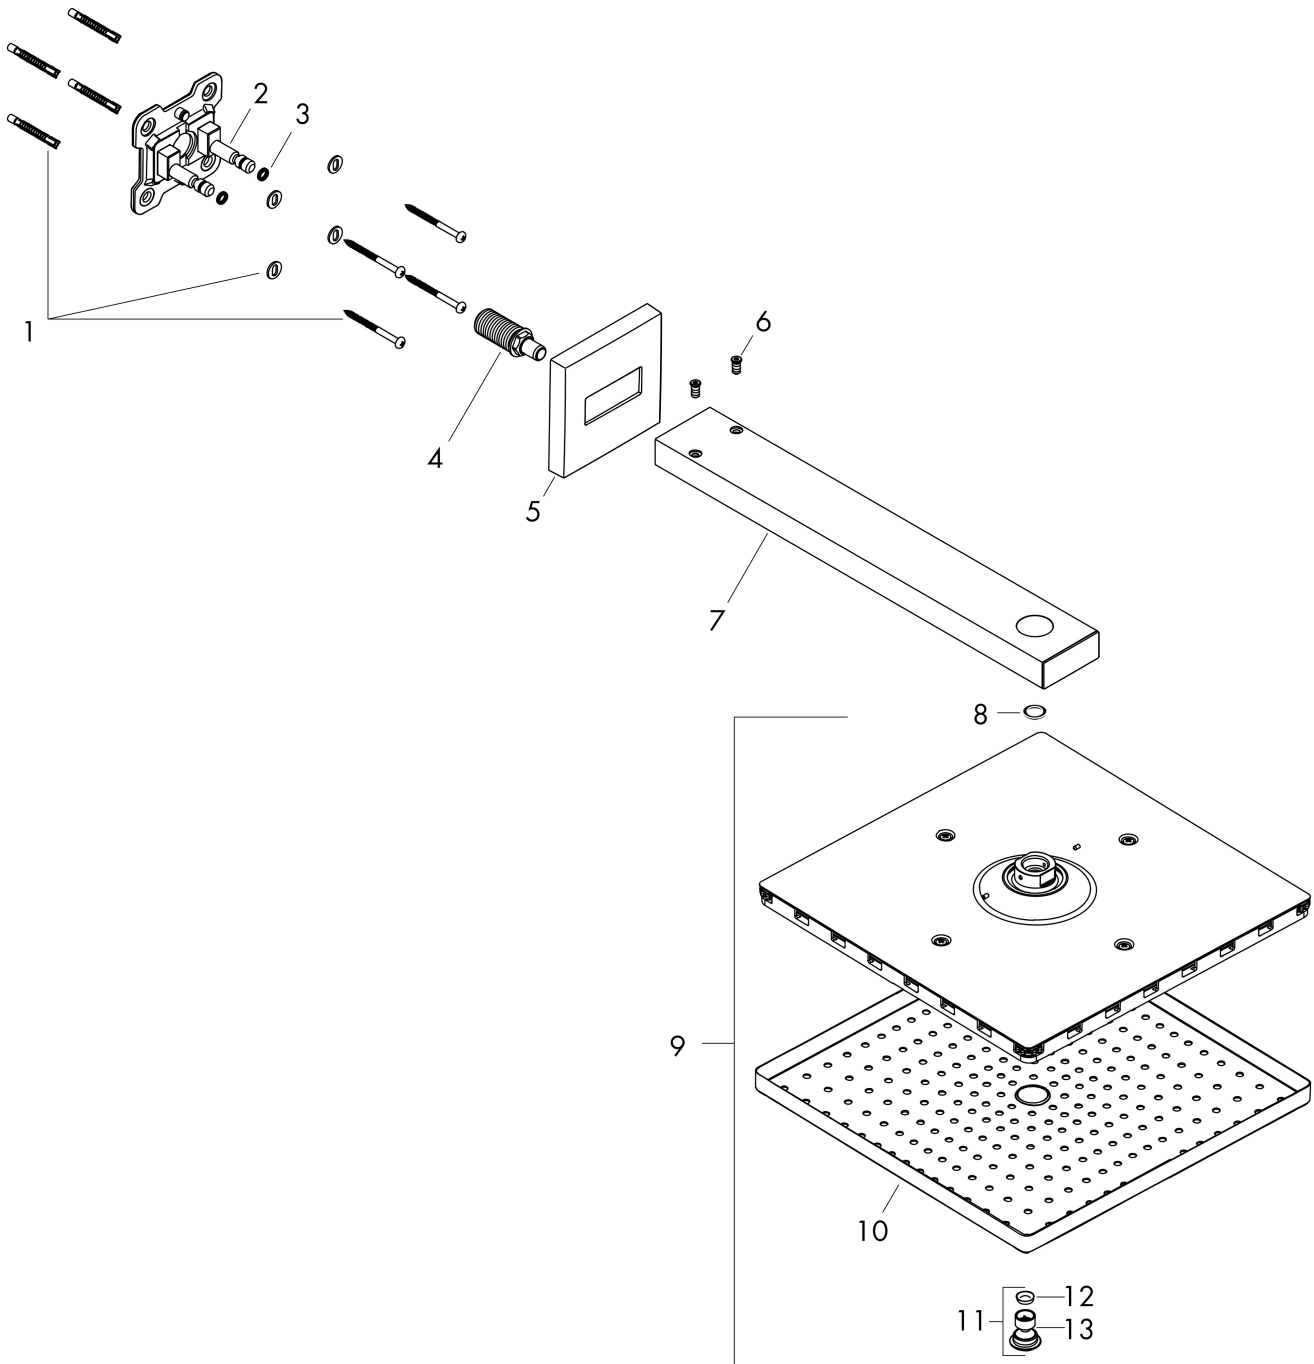

Merk hansgrohe
 Artikelnaam **Raindance E** hoofddouche 300 1jet met douche-arm
 Art.nr. 26238700
 Oppervlakte mat wit
 Netto prijs 1.035,61 EUR

Product foto

Kenmerken

- bestaat uit: hoofddouche, douche-arm
- diameter straalplaat 300 x 300 mm
- RainAir volle zachte regenstraal
- functie van: 12,5 l/min
- maximale doorstroomhoeveelheid bij 3 bar: 17 l/min
- hoek hoofddouche verstelbaar
- afdekplaat van metaal
- straalplaat voor reiniging afneembaar
- lengte douche-arm: 390 mm

Maat tekeningen

Technologie

Straalsoorten

Merk hansgrohe
 Artikelnaam **Raindance E** hoofddouche 300 1jet met douche-arm
 Art.nr. 26238700
 Oppervlakte mat wit
 Netto prijs 1.035,61 EUR

Stroomschema

De verbruikswaarden werden in overeenstemming met de praktijk met de bijbehorende armaturen (thermostaat/mengkraan/inbouwventiel) gemeten.

Merk hansgrohe
 Artikelnaam **Raindance E** hoofddouche 300 1jet met douche-arm
 Art.nr. 26238700
 Oppervlakte mat wit
 Netto prijs 1.035,61 EUR

Explosietekening voor bouwjaar: >11/19

Merk hansgrohe
 Artikelnaam **Raindance E** hoofddouche 300 1jet met douche-arm
 Art.nr. 26238700
 Oppervlakte mat wit
 Netto prijs 1.035,61 EUR

Onderdelen voor bouwjaar: >11/19

Pos	Beschrijving	Art.nr.	Prijs
1	bevestigingsmateriaal	96179000	10,82
2	muurflans	93441000	54,08
3	O-ring 6x2	98458000	3,12
4	aansluiting	93416000	42,22
5	kap	93126700	51,06
6	schroef	93431000	8,01
7	douche-arm	93221700	355,06
8	dichting	98058000	3,12
9	Hoofddouche	93230700	766,27
10	straalschijf compl.	94580700	230,26
11	AIR ventiel	93127700	40,14
12	zeef	93128000	
13	O-ring 15x2	98163000	3,12