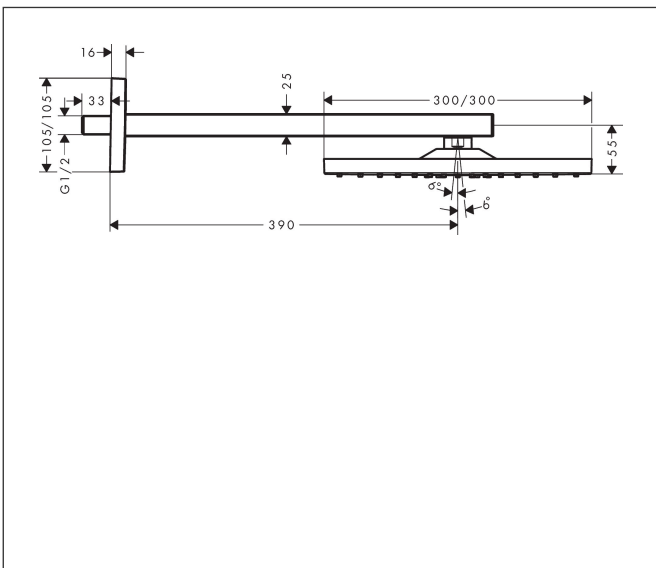

Merk hansgrohe
 Artikelnaam **Raindance E** hoofddouche 300 1jet met douche-arm
 Art.nr. 26238700
 Oppervlakte mat wit
 Netto prijs 1.035,61 EUR

Product foto

Kenmerken

- bestaat uit: hoofddouche, douche-arm
- diameter straalplaat 300 x 300 mm
- RainAir volle zachte regenstraal
- functie van: 12,5 l/min
- maximale doorstroomhoeveelheid bij 3 bar: 17 l/min
- hoek hoofddouche verstelbaar
- afdekplaat van metaal
- straalplaat voor reiniging afneembaar
- lengte douche-arm: 390 mm

Maat tekeningen

Technologie

Straalsoorten

Merk hansgrohe
 Artikelnaam **Raindance E** hoofddouche 300 1jet met douche-arm
 Art.nr. 26238700
 Oppervlakte mat wit
 Netto prijs 1.035,61 EUR

Stroomschema

De verbruikswaarden werden in overeenstemming met de praktijk met de bijbehorende armaturen (thermostaat/mengkraan/inbouwventiel) gemeten.

Merk hansgrohe
 Artikelnaam **Raindance E** hoofddouche 300 1jet met douche-arm
 Art.nr. 26238700
 Oppervlakte mat wit
 Netto prijs 1.035,61 EUR

Explosietekening voor bouwjaar: >11/19

Merk hansgrohe
 Artikelnaam **Raindance E** hoofddouche 300 1jet met douche-arm
 Art.nr. 26238700
 Oppervlakte mat wit
 Netto prijs 1.035,61 EUR

Onderdelen voor bouwjaar: >11/19

Pos	Beschrijving	Art.nr.	Prijs
1	bevestigingsmateriaal	96179000	10,82
2	muurflans	93441000	54,08
3	O-ring 6x2	98458000	3,12
4	aansluiting	93416000	42,22
5	kap	93126700	51,06
6	schroef	93431000	8,01
7	douche-arm	93221700	355,06
8	dichting	98058000	3,12
9	Hoofddouche	93230700	766,27
10	straalschijf compl.	94580700	230,26
11	AIR ventiel	93127700	40,14
12	zeef	93128000	
13	O-ring 15x2	98163000	3,12