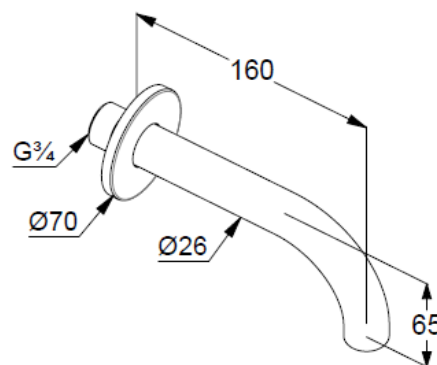

Technische Daten/ Technical Data

KLUDI BOZZ
Wanneneinlauf
DN 20

Artikel- Nr.: 3850505

Oberfläche:
05 chrom

Artikeltext
Hersteller KLUDI GmbH & Co. KG
Typ: KLUDI BOZZ
Wanneneinlauf
Artikel- Nr.: 3850505

Wanneneinlauf
Wandmontage
Strahlregler, S-Pointer M24
Durchflussmenge bei 3 bar 25 l/min.
fester Auslauf
Anschlussgewinde G3/4
mit Schubrosette Ø 70mm

Produktabbildung/ Product picture

Maßzeichnung/ Dimensional drawing

Durchfluss/ Flow rate