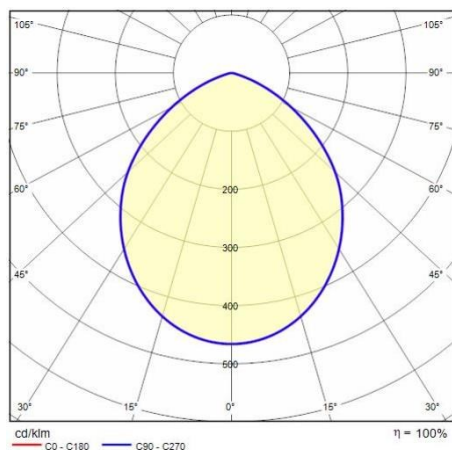

Fotometrische gegevens

Om een constante actualisering van haar producten te bevorderen, behoudt PERFORMANCE iN LIGHTING zich het recht voor om zonder voorafgaande kennisgeving, wijzigingen aan te brengen. Daarom is het altijd aan te raden om de laatste versie te lezen die op de website www.performanceinlighting.com is gepubliceerd. Geleverde lumenoutput en stroomverbruik, inclusief verliezen, zijn onderhevig aan een tolerantie van +/-7%. Tenzij anders vermeld, gelden de waarden bij een omgevingstemperatuur van 25°C. De garantievoorwaarden zijn beschikbaar op <https://www.performanceinlighting.com/qr/company/led-warranty>