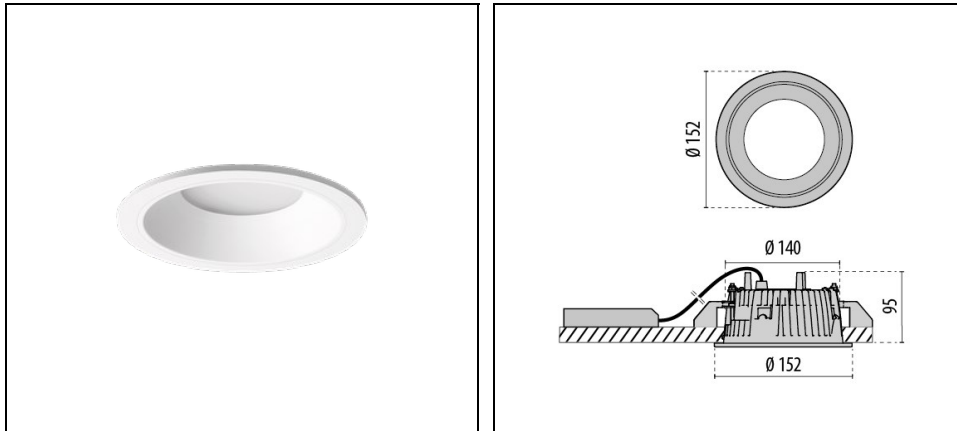

DLSB150 LED OPAL COVER - 95 MM

Bestelnr. 815711863001

Omschrijving

Rond modulair downlight voor binnenshuis, bestaande uit:

- Een universele component van spuitgiet-aluminium voert alle functies uit: LED-koellichaam, ring, bevestiging aan plafond en verbinding met voedingsgroep
- Lichtdichte basis (voorkomt lichtverstrooiing in het verlaagde plafond)
- Geschikt voor plafonddiktes van 1-25 mm
- Gesatineerde inbouwreflector voor een optimale en zeer hoge gelijkmatige lichtverdeling
- Modulaire witte reflector geperst met ABS en vastgemaakt aan de LED-module voor een neutrale lichtweerkaatsing
- Hoogwaardig Thermomanagement door middel van een aluminium koellichaam met FAST technologie (Flexible Air Stream Technology)
- Kleurtolerantie volgens MacAdam ≤ 3 SDCM
- Armatuur inclusief driver
- DALI regelbaar
- Beschermingsklasse IP54* (voor lichtuitstralingsoppervlak voor installatie in gesloten plafonds)

Product gegevens

ETIM Groep:	EG000027	ETIM Klasse:	EC001744
-------------	----------	--------------	----------

Algemene informatie

Lamphouder:	LED	Lichtbron:	LED
Nominale lichtstroom [lm]:	2560	Reële lichtstroom [lm]:	1826
Armatuur wattage [W]:	18,5 W	Specifieke lichtstroom [lm/W]:	99
CRI:	80	Kleurtemperatuur [K]:	3000
Kleur / Afwerking:	WH-RAL9016 / Wit RAL9016 / Structuur mat	IP waarde:	IP20
IP waarde van onder/van boven:	IP20/IP44	Impact resistance / impact energy:	IK04 0.5J xx3
Beschermingsklasse:	I	Optiek:	C/EW - Cirkelvormige extra verspreidende
Stralingshoek:	2x47°	Nettogewicht [kg]:	1.027
Totale diameter [mm]:	152	Totale hoogte [mm]:	95
Gatmaat diameter [mm]:	Ø 140	Minimale inbouw diepte [mm]:	95