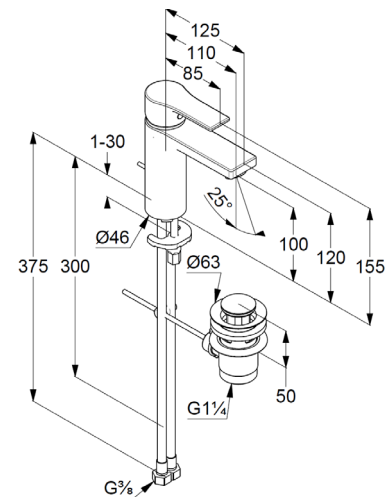

geschlossener Hebel, Metall

Strahlregler M24

Keramik-Kartusche mit Heißwasserbegrenzung

Durchflussmenge bei 3 bar 5 l/min.

flexible Druckschläuche G3/8 DVGW zugelassen

Schnell-Montagesystem

Zugstangen Ablaufgarnitur G1 1/4 aus Metall

EU-Taxonomie: max. 6 l/min. -

wesentlicher Beitrag (SC) möglich

Produktabbildung/ Product picture

Maßzeichnung/ Dimensional drawing

Durchfluss/ Flow rate