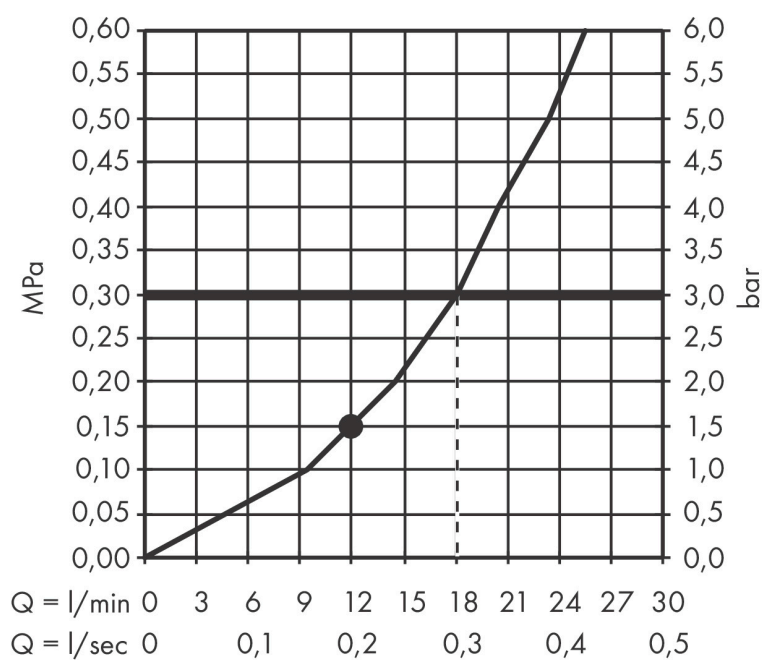

- bestaat uit: hoofddouche, douche-arm
- diameter straalplaat 250 mm
- PowderRain
- doorstroomhoeveelheid PowderRain-straal bij 3 bar: 18,1 l/min
- functie van: 10,1 l/min
- maximale doorstroomhoeveelheid bij 3 bar: 18,3 l/min
- dynamische straalnoppen komen pas tevoorschijn bij gebruik
- afdekplaat van metaal
- plafonddouche afneembaar voor reiniging
- ServiceCard met zeef kan zonder gereedschap worden verwijderd voor reiniging
- lengte douche-arm: 450 mm

Maat tekeningen

Technologie

Straalsoorten

Merk AXOR
Artikelnaam **AXOR ShowerSolutions** hoofddouche 250 ljet met douche-arm
Art.nr. 35284000
Oppervlakte chroom
Netto prijs 1.545,66 EUR

Stroomschema

De verbruikswaarden werden in overeenstemming met de praktijk met de bijbehorende armaturen (thermostaat/mengkraan/inbouwventiel) gemeten.