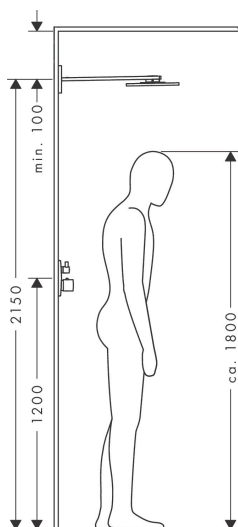

- bestaat uit: hoofddouche, douche-arm
- diameter straalplaat 250 mm
- PowderRain
- doorstroomhoeveelheid PowderRain-straal bij 3 bar: 18,1 l/min
- functie van: 10,1 l/min
- maximale doorstroomhoeveelheid bij 3 bar: 18,3 l/min
- dynamische straalnoppen komen pas tevoorschijn bij gebruik
- afdekplaat van metaal
- plafonddouche afneembaar voor reiniging
- ServiceCard met zeef kan zonder gereedschap worden verwijderd voor reiniging
- lengte douche-arm: 450 mm

Maat tekeningen

Technologie

Straalsoorten

Merk AXOR
Artikelnaam **AXOR ShowerSolutions** hoofddouche 250 ljet met douche-arm
Art.nr. 35284000
Oppervlakte chroom
Netto prijs 1.545,66 EUR

Stroomschema

De verbruikswaarden werden in overeenstemming met de praktijk met de bijbehorende armaturen (thermostaat/mengkraan/inbouwventiel) gemeten.

Merk	AXOR
Artikelnaam	AXOR ShowerSolutions hoofddouche 250 ljet met douche-arm
Art.nr.	35284000
Oppervlakte	chrom
Netto prijs	1.545,66 EUR

reddot winner 2021

reddot winner 2020

Installatievoorbeelden

i Afmetingen kunnen variëren vanwege keramische toleranties die verband houden met het productieproces.

Merk AXOR
 Artikelnaam **AXOR ShowerSolutions** hoofddouche 250 ljet met douche-arm
 Art.nr. 35284000
 Oppervlakte chroom
 Netto prijs 1.545,66 EUR

Onderdelen voor bouwjaar: >10/18

Pos	Beschrijving	Art.nr.	Prijs
1	bevestigingsmateriaal	96179000	10,82
2	muurflans	93455000	66,87
3	O-ring 120x2,5	93399000	4,99
4	aansluiting G½	93419000	54,08
5	adapter voor hoofddouche	93456000	153,50
6	O-ring 17x1,5	98137000	3,12
7	O-Ring 30x2	98186000	3,12
8	O-ring 15x1,5	92118000	3,12
9	schroef	92137000	4,99
10	rozet	93400000	81,54
11	douche-arm	93404000	510,85
12	schroef	93431000	8,01
13	schroef-set	93454000	54,08
14	drukschakelaar	93401000	17,26
15	zeef	93402000	10,82
16	service eenheid	93403000	81,54
17	Hoofddouche	93465000	722,07
18	O-ring 11x2	98127000	3,12
19	O-Ring 28x2	98194000	3,12