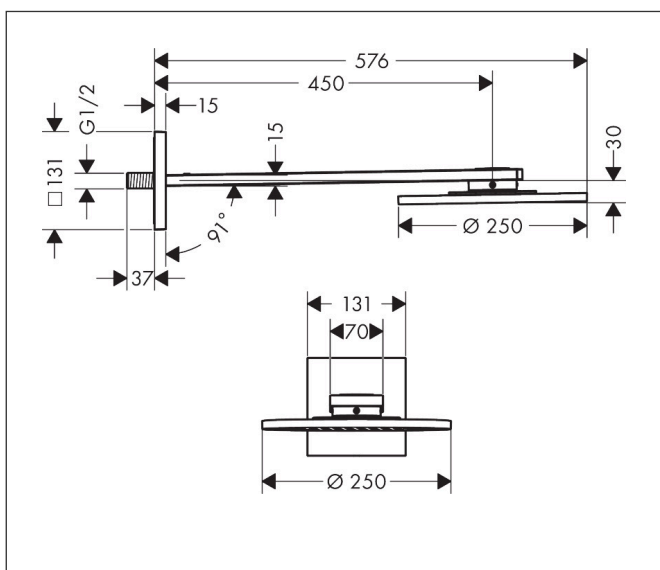

Merk AXOR
 Artikelnaam **AXOR ShowerSolutions** hoofddouche 250 ljet met douche-arm
 Art.nr. 35284000
 Oppervlakte chroom
 Netto prijs 1.545,66 EUR

reddot winner 2021

reddot winner 2020

Product foto

Kenmerken

- bestaat uit: hoofddouche, douche-arm
- diameter straalplaat 250 mm
- PowderRain
- doorstroomhoeveelheid PowderRain-straal bij 3 bar: 18,1 l/min
- functie van: 10,1 l/min
- maximale doorstroomhoeveelheid bij 3 bar: 18,3 l/min
- dynamische straalnoppen komen pas tevoorschijn bij gebruik
- afdekplaat van metaal
- plafonddouche afneembaar voor reiniging
- ServiceCard met zeef kan zonder gereedschap worden verwijderd voor reiniging
- lengte douche-arm: 450 mm

Maat tekeningen

Technologie

Straalsoorten

Merk AXOR
Artikelnaam **AXOR ShowerSolutions** hoofddouche 250 ljet met douche-arm
Art.nr. 35284000
Oppervlakte chroom
Netto prijs 1.545,66 EUR

Stroomschema

De verbruikswaarden werden in overeenstemming met de praktijk met de bijbehorende armaturen (thermostaat/mengkraan/inbouwventiel) gemeten.

Merk	AXOR
Artikelnaam	AXOR ShowerSolutions hoofddouche 250 ljet met douche-arm
Art.nr.	35284000
Oppervlakte	chrom
Netto prijs	1.545,66 EUR

reddot winner 2021

reddot winner 2020

Installatievoorbeelden

i Afmetingen kunnen variëren vanwege keramische toleranties die verband houden met het productieproces.