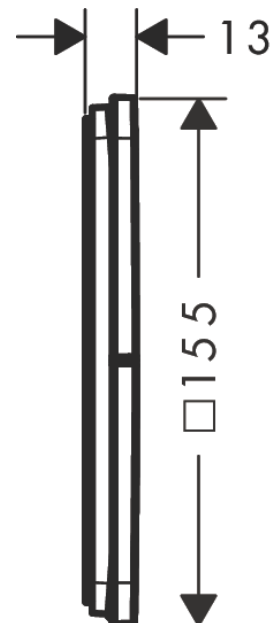

**AXOR ShowerSelect ID**  
**stopkraan softsquare voor 3 douchefuncties**  
 Finish: **Brushed Bronze** Artikelnummer: **36781140**

### Beschrijving

- gelijktijdig gebruik van verschillende functies
- comfortabel in-/uitschakelen van douches met grote Select-knop
- start-/stopkraan
- doorstroomhoeveelheid bovenste uitloop: 26 l/min
- doorstroomhoeveelheid links en rechts: 26 l/min
- maximale doorstroomhoeveelheid bij 3 bar: 32 l/min
- minimale bedrijfsdruk: 1 bar
- maximale bedrijfsdruk: 10 bar
- rozet kan worden uitgelijnd met +/- 3°
- eenvoudige installatie dankzij voorgemonteerd functieblok
- vlak rozet voor meer ruimte in de douche
- kraan wordt geleverd met symbolen Rain klein, Rain groot, handdouche, Waterval en MonoRain
- materiaal knop: metaal

### Maattekening

**AXOR ShowerSelect ID**  
**stopkraan softsquare voor 3 douchefuncties**  
 Finish: **Brushed Bronze** Artikelnummer: **36781140**

**Doorstroomdiagram**