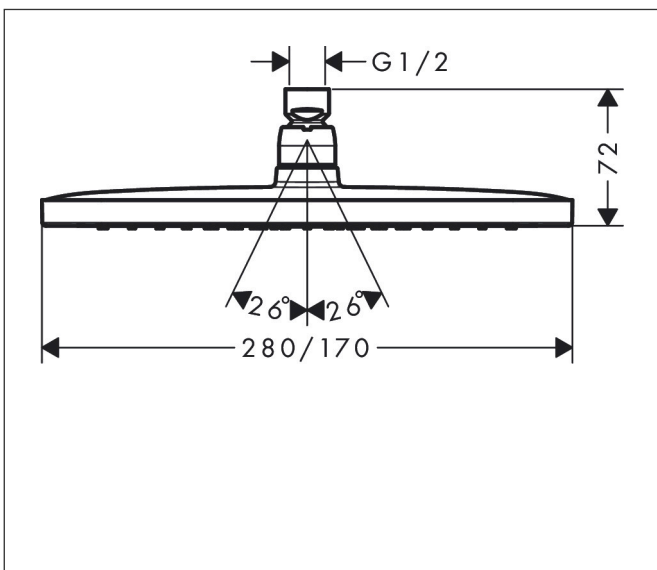

Merk hansgrohe
 Artikelnaam **Croma E** hoofdouche 280 1jet
 Art.nr. 26257000
 Oppervlakte chroom
 Netto prijs 439,51 EUR

Product foto

Kenmerken

- diameter straalplaat 280 x 170 mm
- RainAir volle zachte regenstraal
- functie van: 9,8 l/min
- maximale doorstroomhoeveelheid bij 3 bar: 18,3 l/min
- hoek hoofdouche verstelbaar
- afdekplaat van metaal
- straalplaat voor reiniging afneembaar

Maat tekeningen

Technologie

Straalsoorten

Certificaat

| | |
|-------------|-------------------------------------|
| Merk | hansgrohe |
| Artikelnaam | Croma E hoofddouche 280 1jet |
| Art.nr. | 26257000 |
| Oppervlakte | chromo |
| Netto prijs | 439,51 EUR |

Merk hansgrohe
 Artikelnaam **Croma E** hoofddouche 280 1jet
 Art.nr. 26257000
 Oppervlakte chroom
 Netto prijs 439,51 EUR

Stroomschema

De verbruikswaarden werden in overeenstemming met de praktijk met de bijbehorende armaturen (thermostaat/mengkraan/inbouwventiel) gemeten.