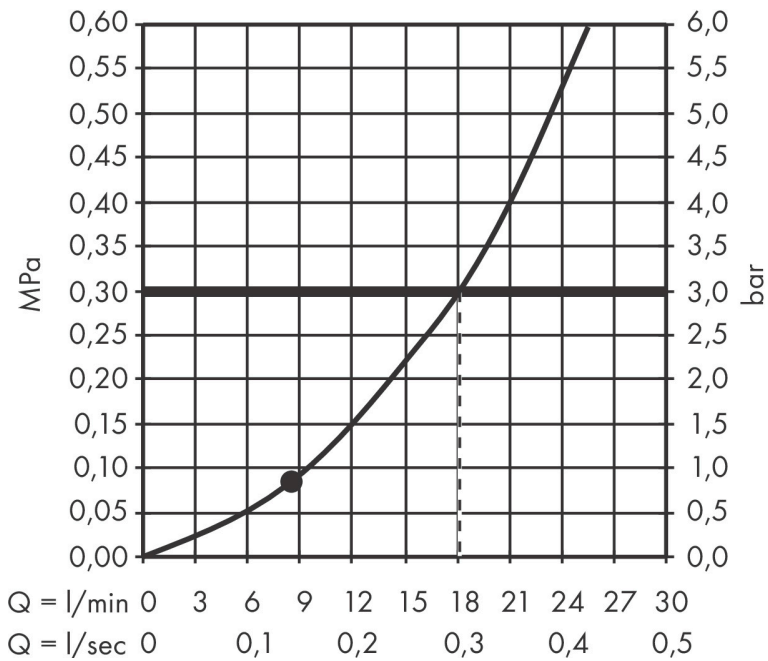

Merk hansgrohe
Artikelnaam **Croma E** hoofddouche 280 1jet
Art.nr. 26257000
Oppervlakte chroom
Netto prijs 439,51 EUR

Stroomschema

De verbruikswaarden werden in overeenstemming met de praktijk met de bijbehorende armaturen (thermostaat/mengkraan/inbouwventiel) gemeten.