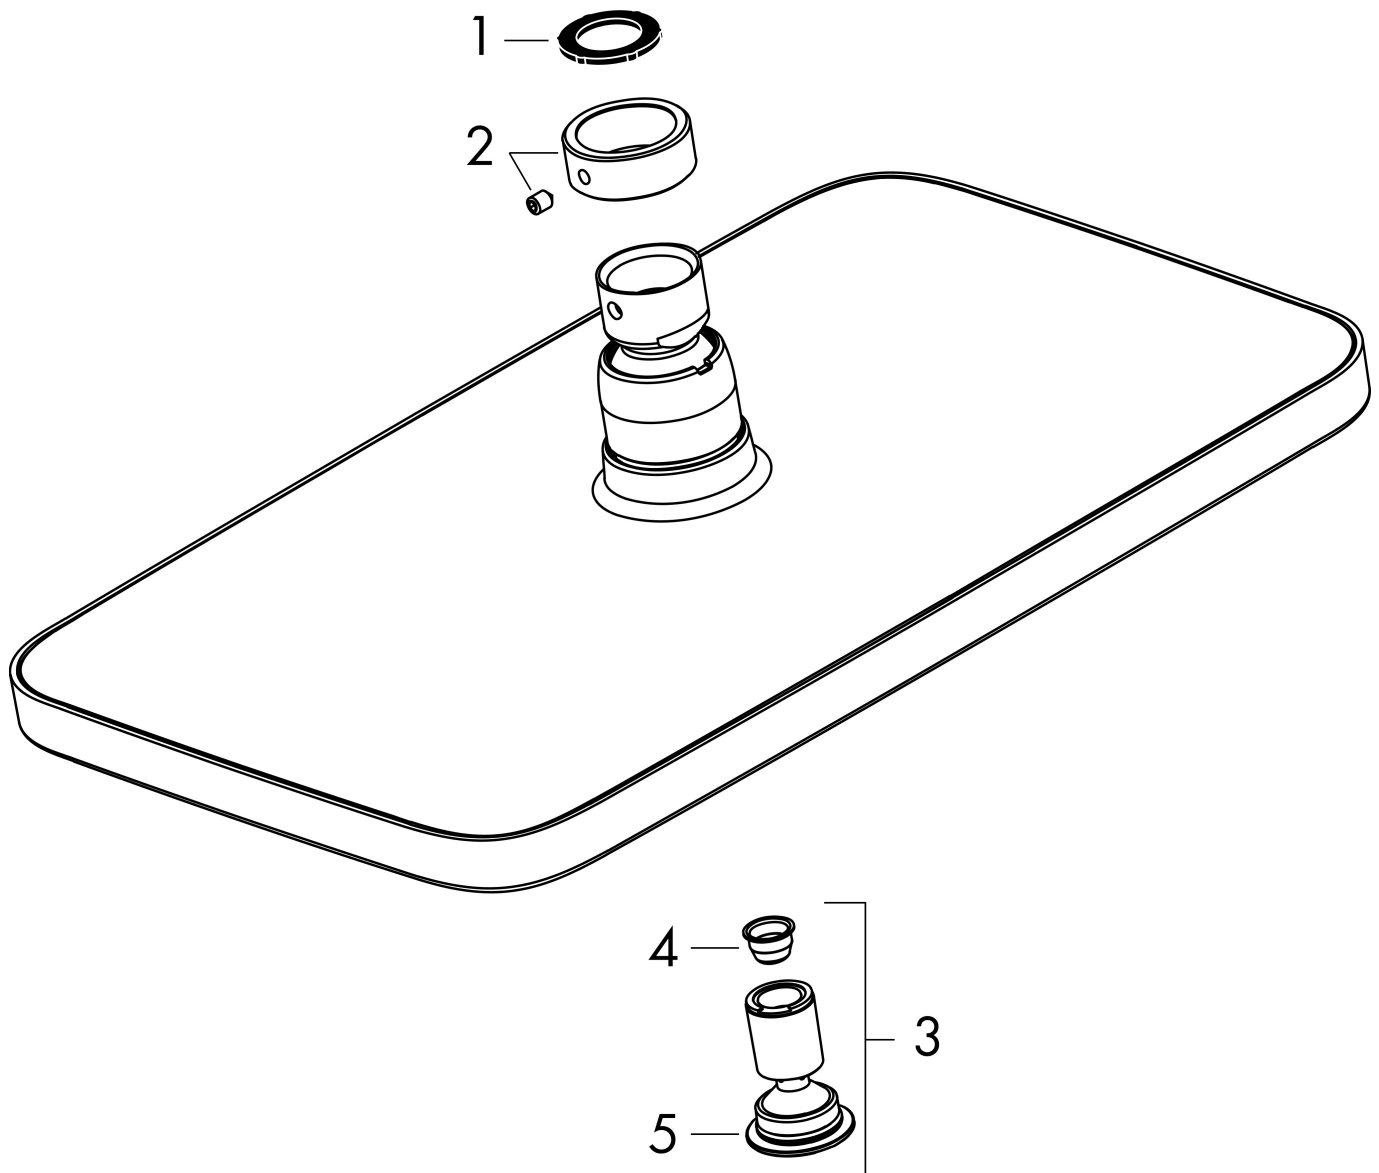

Merk hansgrohe
 Artikelnaam **Croma E** hoofdouche 280 1jet
 Art.nr. 26257000
 Oppervlakte chroom
 Netto prijs 439,51 EUR

Product foto

Kenmerken

- diameter straalplaat 280 x 170 mm
- RainAir volle zachte regenstraal
- functie van: 9,8 l/min
- maximale doorstroomhoeveelheid bij 3 bar: 18,3 l/min
- hoek hoofdouche verstelbaar
- afdekplaat van metaal
- straalplaat voor reiniging afneembaar

Maat tekeningen

Technologie

Straalsoorten

Certificaat

| | |
|-------------|-------------------------------------|
| Merk | hansgrohe |
| Artikelnaam | Croma E hoofddouche 280 1jet |
| Art.nr. | 26257000 |
| Oppervlakte | chromo |
| Netto prijs | 439,51 EUR |

Merk hansgrohe
 Artikelnaam **Croma E** hoofddouche 280 1jet
 Art.nr. 26257000
 Oppervlakte chroom
 Netto prijs 439,51 EUR

Stroomschema

De verbruikswaarden werden in overeenstemming met de praktijk met de bijbehorende armaturen (thermostaat/mengkraan/inbouwventiel) gemeten.

Merk hansgrohe
Artikelnaam **Croma E** hoofddouche 280 1jet
Art.nr. 26257000
Oppervlakte chroom
Netto prijs 439,51 EUR

Explosietekening voor bouwjaar: >04/19

Merk hansgrohe
 Artikelnaam **Croma E** hoofddouche 280 1jet
 Art.nr. 26257000
 Oppervlakte chroom
 Netto prijs 439,51 EUR