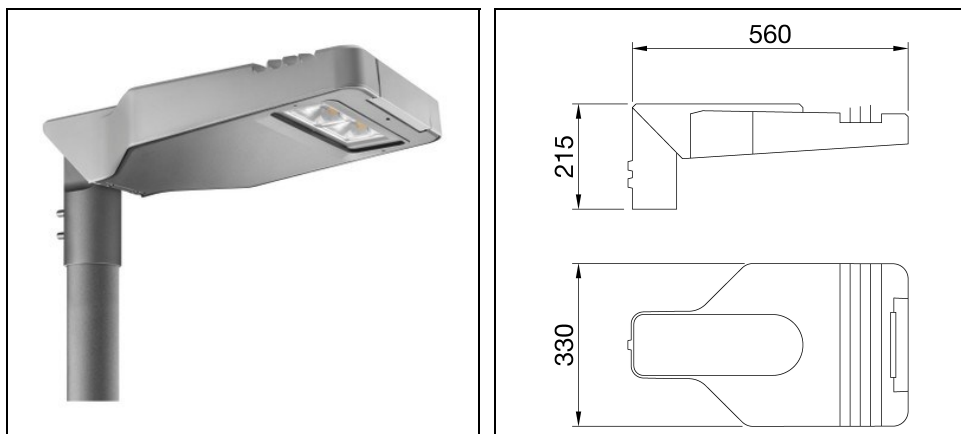

ROAD [5] MINI 2X3 LED HUGE

Bestelnr. GWR5172B30K

Omschrijving

Straatverlichtingsarmatuur met afscherming, frame en mastbevestiging in EN AB46100 gegoten aluminium met laag kopergehalte:

- Polyester poedercoating
- High-power LED
- Metalen printplaat
- Overspanningsbeveiliging tot 10kV
- Veiligheidsschakelaar
- PA6.6 + FV bedradingsplaat
- Kabelinvoer via PG13,5
- Optisch systeem van hoogreflecterend aluminium
- Afscherming van vlak veiligheidsglas (dikte 4 mm)
- Opening- en sluitsysteem met geïntegreerde handgreep aan de voorzijde
- Geschikt voor omgevingstemperaturen tot 50°C, maar met reductie van de voedingsstroom zoals aangegeven in de handleiding
- Geschikt voor paaltop- en wandinstallatie, verstelbaar in stappen van 5°
- L90B10 (Tq 25°C) > 115.000 h; L90B10 (Tq 50°C) = 115.000 h

Product gegevens

ETIM Groep:	EG000027	ETIM Klasse:	EC000062
-------------	----------	--------------	----------

Algemene informatie

Lamphouder:	LED	Lichtbron:	LED
Reële lichtstroom [lm]:	6000	Armatuur wattage [W]:	51 W
Specifieke lichtstroom [lm/W]:	118	CRI:	70
Kleurtemperatuur [K]:	3000	Kleur / Afwerking:	GR-RAL9006 / Grijs RAL9006
IP waarde:	IP66	IK-J-xxIP:	IK08 5J xx5
Beschermingsklasse:	II	Optiek:	HUGE - Wegoptiek
Nettogewicht [kg]:	7.63	Totale lengte [mm]:	560
Totale breedte [mm]:	330	Totale hoogte [mm]:	215