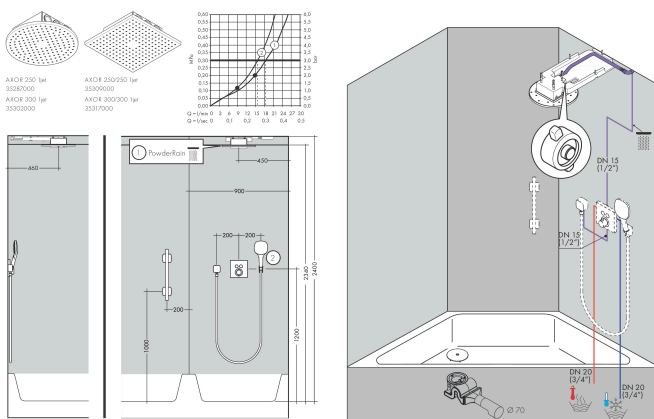

DESIGN AWARD 2019

Product foto

Kenmerken

- diameter straalplaat 250 x 250 mm
- PowderRain
- doorstroomhoeveelheid PowderRain-straal bij 3 bar: 18,1 l/min
- functie van: 10,4 l/min
- maximale doorstroomhoeveelheid bij 3 bar: 18,1 l/min
- dynamische straalnoppen komen pas tevoorschijn bij gebruik
- afdekplaat van metaal
- plafonddouche afneembaar voor reiniging
- aansluiting: inbouwdeel

reddot winner 2021

reddot winner 2020

GERMAN
DESIGN
AWARD
WINNER
2020

DESIGN
AWARD
2019

Installatievoorbeelden

i Afmetingen kunnen variëren vanwege keramische toleranties die verband houden met het productieproces.

Onderdelen voor bouwjaar: >02/19

Pos	Beschrijving	Art.nr.	Prijs
1	service eenheid	93423000	81,54
2	zeef	93402000	10,82
3	O-ring 11x2	98127000	3,12
4	O-Ring 28x2	98194000	3,12
5	Hoofddouche	93452000	1.033,97