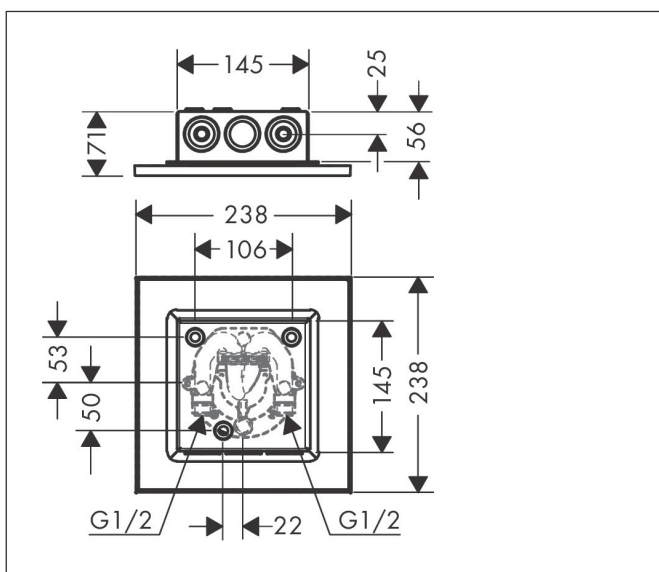

DESIGN AWARD 2019

Product foto

Kenmerken

- diameter straalplaat 250 x 250 mm
- PowderRain
- doorstroomhoeveelheid PowderRain-straal bij 3 bar: 18,1 l/min
- functie van: 10,4 l/min
- maximale doorstroomhoeveelheid bij 3 bar: 18,1 l/min
- dynamische straalnoppen komen pas tevoorschijn bij gebruik
- afdekplaat van metaal
- plafonddouche afneembaar voor reiniging
- aansluiting: inbouwdeel

Maat tekeningen

Technologie

Straalsoorten

Merk AXOR
Artikelnaam **AXOR ShowerSolutions** hoofddouche 250/250 1jet plafond-opbouw
Art.nr. 35309000
Oppervlakte chroom
Netto prijs 1.374,86 EUR

Benodigde onderdelen