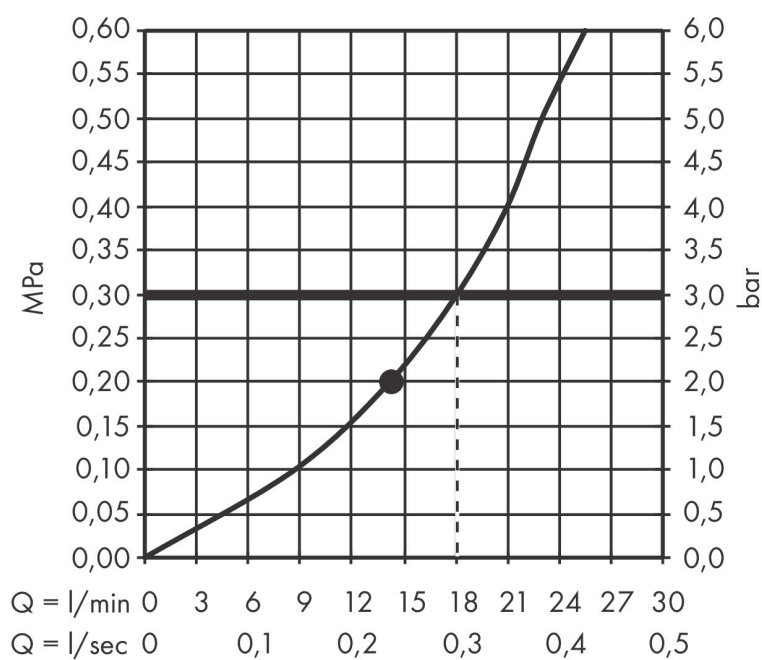

Merk AXOR
Artikelnaam **AXOR ShowerSolutions** hoofddouche 250/250 1jet plafond-opbouw
Art.nr. 35309000
Oppervlakte chroom
Netto prijs 1.374,86 EUR

Stroomschema

De verbruikswaarden werden in overeenstemming met de praktijk met de bijbehorende armaturen (thermostaat/mengkraan/inbouwventiel) gemeten.