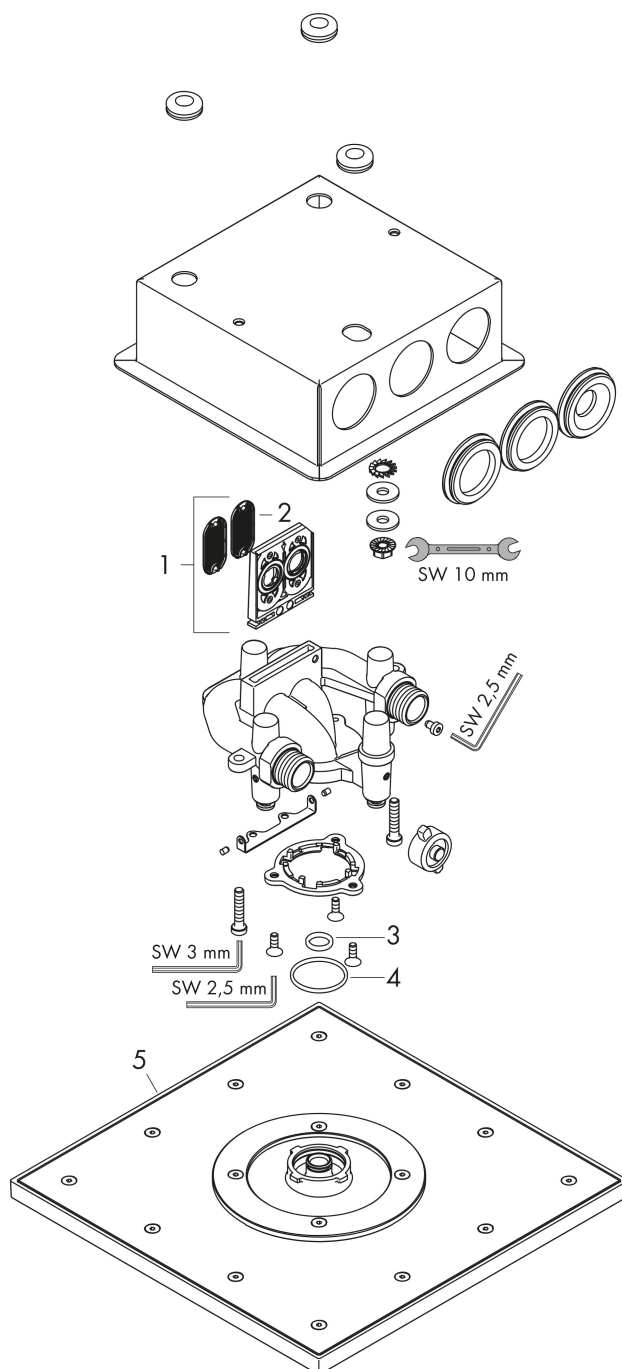

Merk	AXOR
Artikelnaam	AXOR ShowerSolutions hoofddouche 250/250 1jet plafond-opbouw
Art.nr.	35309000
Oppervlakte	chrom
Netto prijs	1.374,86 EUR

Explosietekening voor bouwjaar: >02/19