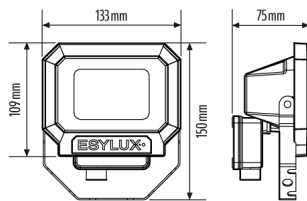

BEVESTIGING

Montagevariant	Opbouw
Montageplaats	Wand
Type aansluiting	Schroefklem
Aansluitbare kabeldiameter	1,5 - 2,5 mm ²
Aantal contacten	3

BEHUIZING

Afmetingen	Lengte 133 mm x Breedte 150 mm x Hoogte 75 mm
Gewicht	509 g
Materiaal	Onder druk gegoten aluminium en UV-gestabiliseerde kunststof
Beschermingsgraad	IP65
Toegestane omgevingstemperatuur	-25 °C...+50 °C
Slagvastheid	IK08
Kleur	wit, overeenkomstig RAL 9016

Maattekening

Schakelschema

Standardschema

Schakelschema

Standardschema met aan/uit-schakelaar

Gedetailleerde productbeschrijving

- LED-schijnwerper van hoogwaardige behuizing van onder druk gegoten aluminium
- 10 W LED-lichtopbrengst komt overeen met 63 W gloeilamp, lichtkleur ca. 5000 K wit
- Hoge lichtopbrengst met 103 lm/W
- Zeer goede kleurweergave-index Ra 80
- Met snelmontagebeugel van rvs, extra gelakt, voor wand-, binnenhoek- en buitenhoekmontage
- Veilige montage door gescheiden aansluitdoos met gemakkelijk bereikbare aansluitklemmen
- Alle externe schroeven van rvs
- Levensduur L80B50 bij 25 °C 30000 h