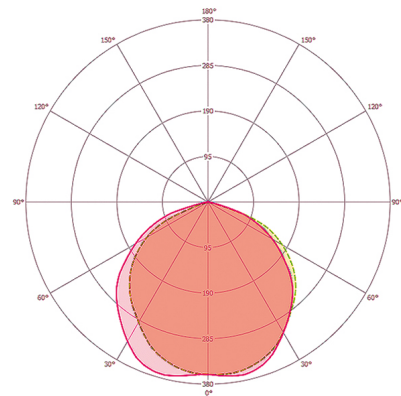

VERLICHTING

Diffusor	helder
Lichtuittreiding	direct
Stralingshoek	95 °
Flikkerfactor	<20 %
Nominaal vermogen P	9,7 W
Lichtstroom - min	1000 lm
Lichtstroom - max	1000 lm
Lichtopbrengst - max	103 lm/w
Kleurtemperatuur	5200 K
Kleurweergave-index Ra	> 80
Kleurtolerantie	5 SDCM
Levensduur L70B10 bij 25 °C	45000 h
Levensduur L70B50 bij 25 °C	45000 h
Levensduur L80B10 bij 25 °C	30000 h
Levensduur L80B50 bij 25 °C	30000 h
Levensduur L90B10 bij 25 °C	15000 h
Levensduur L90B50 bij 25 °C	15000 h

Maattekening

Schakelschema

Standardschema

Schakelschema

Standardschema met aan/uit-schakelaar

Gedetailleerde productbeschrijving

- LED-schijnwerper van hoogwaardige behuizing van onder druk gegoten aluminium
- 10 W LED-lichtopbrengst komt overeen met 63 W gloeilamp, lichtkleur ca. 5000 K wit
- Hoge lichtopbrengst met 103 lm/W
- Zeer goede kleurweergave-index Ra 80
- Met snelmontagebeugel van rvs, extra gelakt, voor wand-, binnenhoek- en buitenhoekmontage
- Veilige montage door gescheiden aansluitdoos met gemakkelijk bereikbare aansluitklemmen
- Alle externe schroeven van rvs
- Levensduur L80B50 bij 25 °C 30000 h