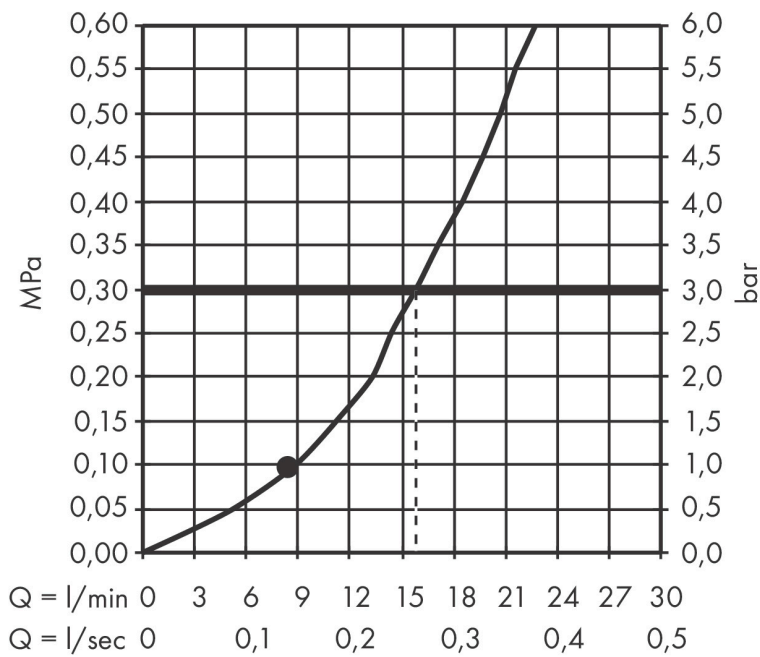

Merk	hansgrohe
Artikelnaam	Crometta E hoofddouche 240 1jet
Art.nr.	26726000
Oppervlakte	chrom
Netto prijs	280,42 EUR

Product foto

Maat tekeningen

Kenmerken

- diameter straalplaat 240 x 240 mm
- Rain
- functie van: 8,9 l/min
- maximale doorstroomhoeveelheid bij 3 bar: 15,9 l/min
- hoek hoofddouche verstelbaar
- afdekplaat van kunststof

Technologie

Straalsoorten

Certificaat

Merk hansgrohe
 Artikelnaam **Crometta E** hoofddouche 240 1jet
 Art.nr. 26726000
 Oppervlakte chroom
 Netto prijs 280,42 EUR

Benodigde onderdelen (naar keuze)

Product foto	Artikelnaam	Art.nr.	Prijs
	hansgrohe douche-arm 24 cm	26405000	58,56
	hansgrohe plafondaansluiting 100 mm	26406000	56,11
	hansgrohe plafondaansluiting 300 mm	26407000	74,73

Merk hansgrohe
 Artikelnaam **Crometta E** hoofddouche 240 1jet
 Art.nr. 26726000
 Oppervlakte chroom
 Netto prijs 280,42 EUR

Stroomschema

De verbruikswaarden werden in overeenstemming met de praktijk met de bijbehorende armaturen (thermostaat/mengkraan/inbouwventiel) gemeten.

Merk	hansgrohe
Artikelnaam	Crometta E hoofddouche 240 1jet
Art.nr.	26726000
Oppervlakte	chrom
Netto prijs	280,42 EUR

Explosietekening voor bouwjaar: >04/16

Merk hansgrohe
 Artikelnaam **Crometta E** hoofddouche 240 1jet
 Art.nr. 26726000
 Oppervlakte chroom
 Netto prijs 280,42 EUR