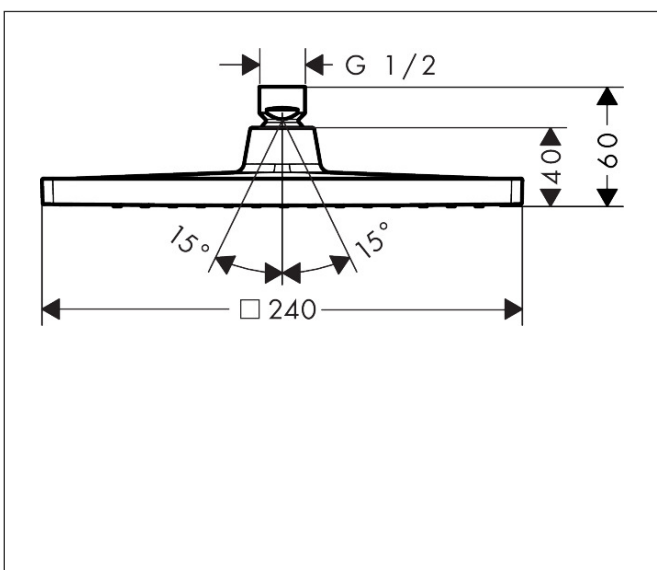

Merk	hansgrohe
Artikelnaam	Crometta E hoofddouche 240 1jet
Art.nr.	26726000
Oppervlakte	chrom
Netto prijs	280,42 EUR

Product foto

Maat tekeningen

Kenmerken

- diameter straalplaat 240 x 240 mm
- Rain
- functie van: 8,9 l/min
- maximale doorstroomhoeveelheid bij 3 bar: 15,9 l/min
- hoek hoofddouche verstelbaar
- afdekplaat van kunststof

Technologie

Straalsoorten

Certificaat

Merk hansgrohe
 Artikelnaam **Crometta E** hoofddouche 240 1jet
 Art.nr. 26726000
 Oppervlakte chroom
 Netto prijs 280,42 EUR

Benodigde onderdelen (naar keuze)

Product foto	Artikelnaam	Art.nr.	Prijs
	hansgrohe douche-arm 24 cm	26405000	58,56
	hansgrohe plafondaansluiting 100 mm	26406000	56,11
	hansgrohe plafondaansluiting 300 mm	26407000	74,73

Merk hansgrohe
 Artikelnaam **Crometta E** hoofddouche 240 1jet
 Art.nr. 26726000
 Oppervlakte chroom
 Netto prijs 280,42 EUR

Stroomschema

De verbruikswaarden werden in overeenstemming met de praktijk met de bijbehorende armaturen (thermostaat/mengkraan/inbouwventiel) gemeten.

Merk	hansgrohe
Artikelnaam	Crometta E hoofddouche 240 1jet
Art.nr.	26726000
Oppervlakte	chrom
Netto prijs	280,42 EUR

Explosietekening voor bouwjaar: >04/16

Merk hansgrohe
 Artikelnaam **Crometta E** hoofddouche 240 1jet
 Art.nr. 26726000
 Oppervlakte chroom
 Netto prijs 280,42 EUR