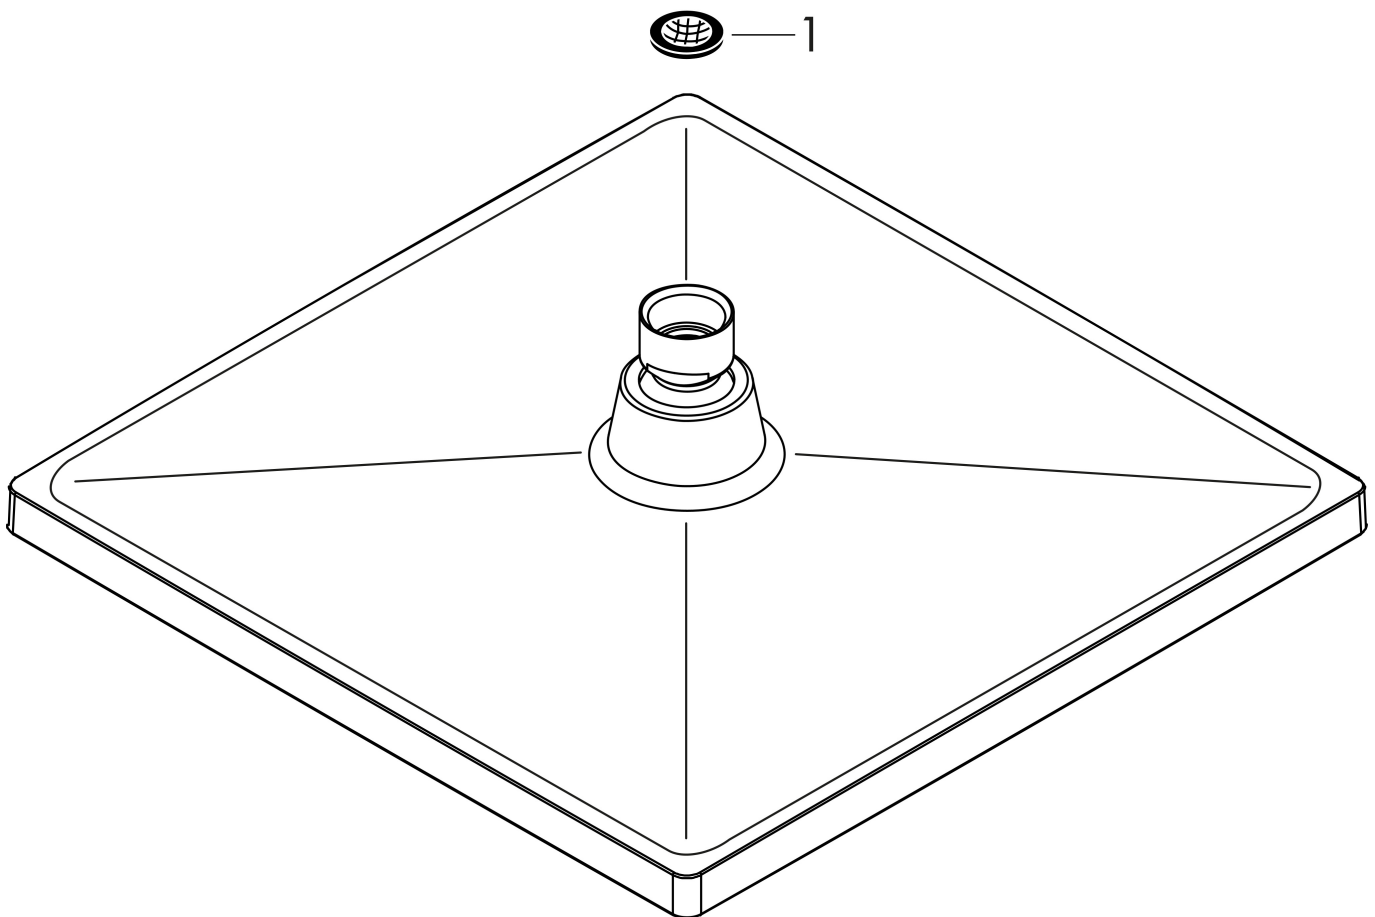

Merk	hansgrohe
Artikelnaam	Crometta E hoofddouche 240 1jet
Art.nr.	26726000
Oppervlakte	chrom
Netto prijs	280,42 EUR

Product foto

Maat tekeningen

Kenmerken

- diameter straalplaat 240 x 240 mm
- Rain
- functie van: 8,9 l/min
- maximale doorstroomhoeveelheid bij 3 bar: 15,9 l/min
- hoek hoofddouche verstelbaar
- afdekplaat van kunststof

Technologie

Straalsoorten

Certificaat

Merk hansgrohe
 Artikelnaam **Crometta E** hoofddouche 240 1jet
 Art.nr. 26726000
 Oppervlakte chroom
 Netto prijs 280,42 EUR

Benodigde onderdelen (naar keuze)

Product foto	Artikelnaam	Art.nr.	Prijs
	hansgrohe douche-arm 24 cm	26405000	58,56
	hansgrohe plafondaansluiting 100 mm	26406000	56,11
	hansgrohe plafondaansluiting 300 mm	26407000	74,73

Merk hansgrohe
 Artikelnaam **Crometta E** hoofddouche 240 1jet
 Art.nr. 26726000
 Oppervlakte chroom
 Netto prijs 280,42 EUR

Stroomschema

De verbruikswaarden werden in overeenstemming met de praktijk met de bijbehorende armaturen (thermostaat/mengkraan/inbouwventiel) gemeten.

Merk	hansgrohe
Artikelnaam	Crometta E hoofddouche 240 1jet
Art.nr.	26726000
Oppervlakte	chrom
Netto prijs	280,42 EUR

Explosietekening voor bouwjaar: >04/16

Merk hansgrohe
 Artikelnaam **Crometta E** hoofddouche 240 1jet
 Art.nr. 26726000
 Oppervlakte chroom
 Netto prijs 280,42 EUR