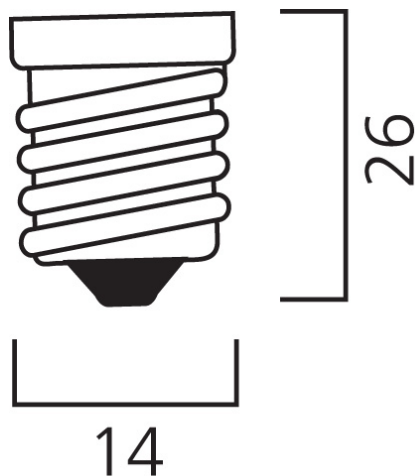

ToLEDo™ Platinum RT Kaars 2,3W CL 485lm 827 E14 SL

Artikelnummer 0030140

SYLVANIA

Ultra-efficiënte serie LED-gloeilampen met dezelfde uitstraling als de klassieke traditionele lamp Bespaar tot 95% op de energierekening in vergelijking met oude gloeilampen Energieklasse A en beste lumenrendement in zijn klasse Duurzame en milieuvriendelijke oplossing Gaat drie keer langer mee dan de standaard LED retrofitlampen Opmerkelijke gemiddelde levensduur van 50.000 uur - minder gedoe met frequente vervangingen Sprankelend lichteffect Ideaal voor dagelijkse verlichting in huizen, hotels, restaurants en meer Omni-directionele lichtverdeling Niet-dimbaar

Technische gegevens

Afmetingen (mm)

Fotometrie

ToLEDo™ Platinum RT Kaars 2,3W CL 485lm 827 E14 SL

Artikelnummer 0030140

SYLVANIA

Algemene gegevens

Productnaam	ToLEDo™ Platinum RT Kaars 2,3W CL 485lm 827 E14 SL
Technologie	LED
Ballonvorm	Kaars
Lampvoet	E14
Ballonafwerking	Helder
Type armatuur (open/gesloten)	Open
Algemene toepassing	Horeca, Residentieel & Consument
Omgevingstemperatuur (°C)	-20°C...+40°C
ETIM klasse	EC001959
E-nummer FI	4741179
Garantie	5 jaar

Optische gegevens

Lichtstroom	485
Kleurtemperatuur (K)	2700
Lichtkleur	Warmwit
CRI (Ra)	80
Initiële kleurvariatie (SDCM)	SDCM6
Bundel breedte (°)	320
Fotobiologische risicogroep	RG1

Elektrische gegevens

Gegevens levensduur

Gemiddelde nominale levensduur - L70 B50	50000
---	-------

Fysieke gegevens

Kleur behuizing	Transparant
IP waarde	IP20
Hoogte (mm)	97
Nominale diameter product (mm)	35
Gewicht (kg)	0.025