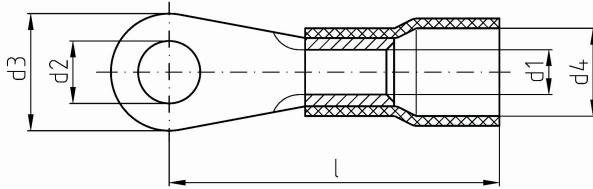

intercable

Datasheet Kabelschoen 120mm² M10

Artikelnummer	ICIQ12010
Doorsnede Kabel	120 mm ²
Gatmaat	M10
Materiaal	CU-HCP 99,95% vlgns DIN EN 13600
Afwerking	Galvanisch vertind
Kleurcode	blauw

Maten:

D1	16.5 mm
D4	24 mm
D2	10.5 mm
D3	24 mm
L	62 mm
Gewicht	5.56 kg/100