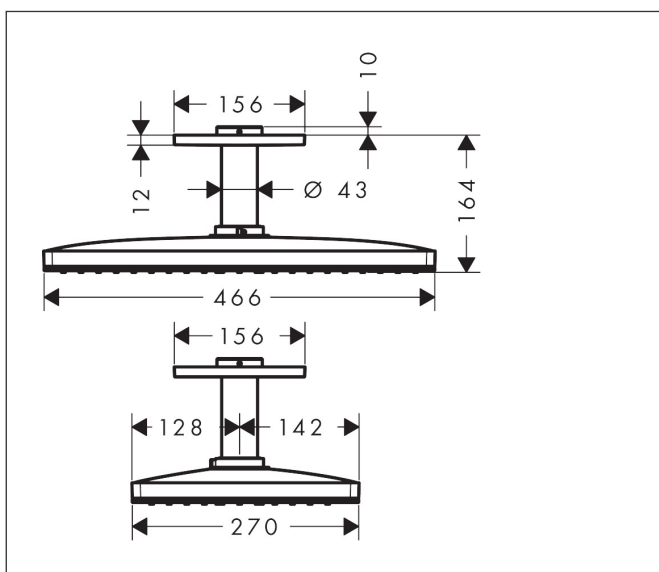

Merk	AXOR
Artikelnaam	<b>AXOR ShowerSolutions</b> hoofddouche 460/300 1jet met plafondbevestiging
	100 mm
Art.nr.	35277000
Oppervlakte	chrom
Netto prijs	2.430,23 EUR

## Kenmerken

- bestaat uit: hoofddouche, plafondaansluiting
- diameter straalplaat 466 x 270 mm
- Rain
- functie van: 12 l/min
- maximale doorstroomhoeveelheid bij 3 bar: 21 l/min
- afdekplaat van metaal
- straalplaat voor reiniging afneembaar
- plafonddouche afneembaar voor reiniging
- metalen plafondaansluiting
- plafondbestijging 100 mm
- aansluiting: inbouwdeel

## Maat tekeningen