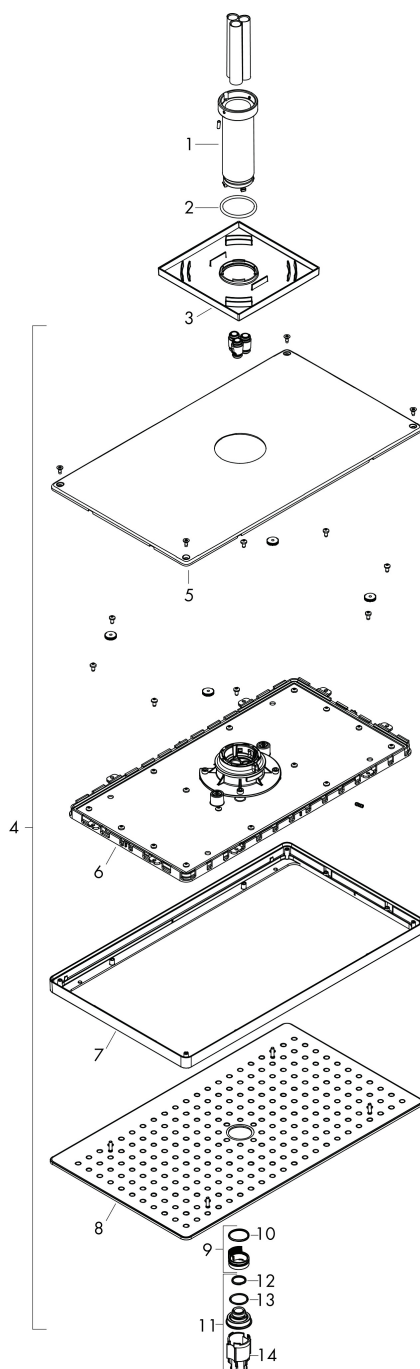

Merk AXOR
Artikelnaam **AXOR ShowerSolutions** hoofddouche 460/300 1jet met plafondbevestiging
100 mm
Art.nr. 35277000
Oppervlakte chroom
Netto prijs 2.430,23 EUR

Explosietekening voor bouwjaar: >07/17

Merk	AXOR
Artikelnaam	AXOR ShowerSolutions hoofddouche 460/300 1jet met plafondbevestiging 100 mm
Art.nr.	35277000
Oppervlakte	chrom
Netto prijs	2.430,23 EUR

Onderdelen voor bouwjaar: >07/17

Pos	Beschrijving	Art.nr.	Prijs
1	huls	92709000	193,02
2	O-ring 42x3,5	92708000	3,12
3	rozet 155 / 155 mm	92710000	54,08
4	Hoofddouche	93205000	2.044,64
5	afdekkap	93392000	
6	kardoes compl.	93388000	380,02
7	frame	93390000	510,85
8	straalschijf compl.	93206000	722,07
9	zeef	92683000	17,26
10	O-ring 24x2	98388000	3,12
11	straalschijf	93207000	81,54
12	O-ring 15x2	98163000	3,12
13	O-ring 21x2	98205000	4,99
14	montagesleutel	92686000	8,01
a	Inbouwdelen	26434180	302,15
b	adapter voor geruild aansluiting	93941000	8,01
c	verlengset	35288000	636,84