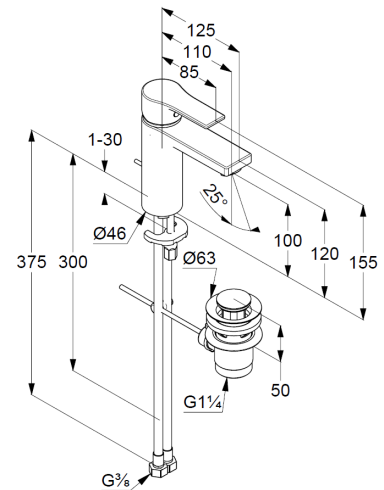

Technische Daten/ Technical Data

KLUDI ZENTA SL
Waschtisch-Einhandmischer 100
DN 15

Artikel- Nr.: 482900565WR5

Oberfläche:
05 chrom

Artikeltext
Hersteller KLUDI GmbH & Co. KG
Typ: KLUDI ZENTA SL
Waschtisch-Einhandmischer 100
Artikel- Nr.: 482900565WR5

Waschtisch-Armatur
Einhebelmischer
1-Loch Montage
geschlossener Hebel, Metall
Strahlregler M24 PCA
Keramik-Kartusche mit Heißwasserbegrenzung
Durchflussmenge bei 3 bar 3,8 l/min.
flexible Druckschläuche G3/8 DVGW zugelassen
Schnell-Montagesystem
Ablaufgarnitur G1 1/4 aus Metall
EU-Taxonomie: max. 6 l/min. -
wesentlicher Beitrag (SC) möglich

Produktabbildung/ Product picture

Maßzeichnung/ Dimensional drawing

Durchfluss/ Flow rate