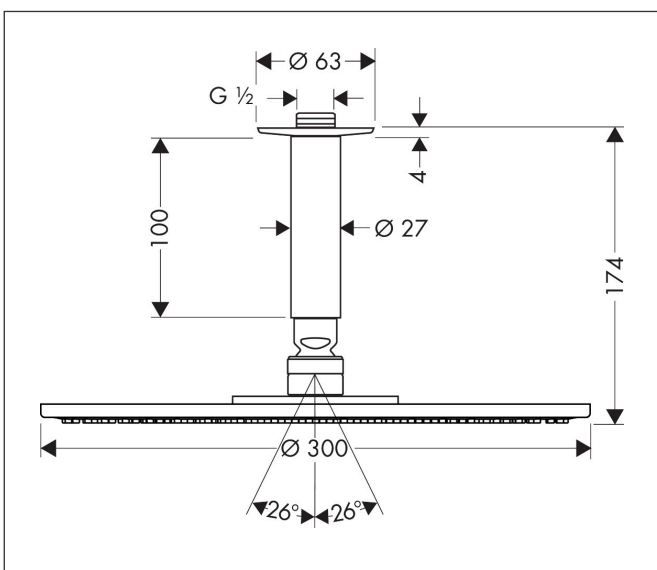

Merk	hansgrohe
Artikelnaam	Raindance S hoofddouche 300 1jet met plafondaansluiting
Art.nr.	27494000
Oppervlakte	chrom
Netto prijs	758,63 EUR

Product foto

Maat tekeningen

Kenmerken

- bestaat uit: hoofddouche, plafondaansluiting
- diameter straalplaat 300 mm
- RainAir volle zachte regenstraal
- functie van: 12,5 l/min
- maximale doorstroomhoeveelheid bij 3 bar: 20 l/min
- hoek hoofddouche verstelbaar
- afdekklaar van metaal
- straalplaat voor reiniging afneembaar
- plafondbevestiging 100 mm

Technologie

Straalsoorten

Certificaat

Merk hansgrohe
 Artikelnaam **Raindance S** hoofddouche 300 1jet met plafondaansluiting
 Art.nr. 27494000
 Oppervlakte chroom
 Netto prijs 758,63 EUR

Stroomschema

De verbruikswaarden werden in overeenstemming met de praktijk met de bijbehorende armaturen (thermostaat/mengkraan/inbouwventiel) gemeten.

Merk	hansgrohe
Artikelnaam	Raindance S hoofddouche 300 1jet met plafondaansluiting
Art.nr.	27494000
Oppervlakte	chrom
Netto prijs	758,63 EUR

Explosietekening voor bouwjaar: >09/08

Merk hansgrohe
 Artikelnaam **Raindance S** hoofddouche 300 1jet met plafondaansluiting
 Art.nr. 27494000
 Oppervlakte chroom
 Netto prijs 758,63 EUR

Onderdelen voor bouwjaar: >09/08

Pos	Beschrijving	Art.nr.	Prijs
1	douche-arm	27479000	68,25
2	rozet	97734000	8,01
3	aansluiting	95188000	26,73
4	filter	97708000	4,99
5	kogelgewricht	98941000	34,01
6	borgring	98942000	17,26
7	stelring	97536000	4,99
8	dichting	94602000	8,01
9	AIR ventiel	95794000	26,73
10	inbusschroef M4x6	97767000	3,12
a	terugslagklep	95699000	13,21