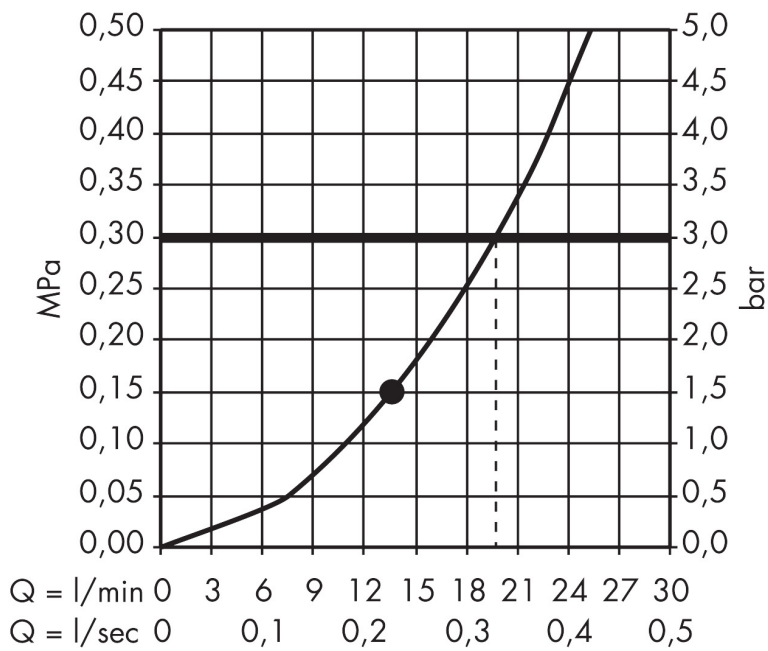

Merk	hansgrohe
Artikelnaam	Raindance S hoofddouche 300 1jet met plafondaansluiting
Art.nr.	27494000
Oppervlakte	chrom
Netto prijs	758,63 EUR

Product foto

Maat tekeningen

Kenmerken

- bestaat uit: hoofddouche, plafondaansluiting
- diameter straalplaat 300 mm
- RainAir volle zachte regenstraal
- functie van: 12,5 l/min
- maximale doorstroomhoeveelheid bij 3 bar: 20 l/min
- hoek hoofddouche verstelbaar
- afdekklaar van metaal
- straalplaat voor reiniging afneembaar
- plafondbevestiging 100 mm

Technologie

Straalsoorten

Certificaat

Merk hansgrohe
 Artikelnaam **Raindance S** hoofddouche 300 1jet met plafondaansluiting
 Art.nr. 27494000
 Oppervlakte chroom
 Netto prijs 758,63 EUR

Stroomschema

De verbruikswaarden werden in overeenstemming met de praktijk met de bijbehorende armaturen (thermostaat/mengkraan/inbouwventiel) gemeten.

Merk	hansgrohe
Artikelnaam	Raindance S hoofddouche 300 1jet met plafondaansluiting
Art.nr.	27494000
Oppervlakte	chrom
Netto prijs	758,63 EUR

Explosietekening voor bouwjaar: >09/08

Merk hansgrohe
 Artikelnaam **Raindance S** hoofddouche 300 1jet met plafondaansluiting
 Art.nr. 27494000
 Oppervlakte chroom
 Netto prijs 758,63 EUR