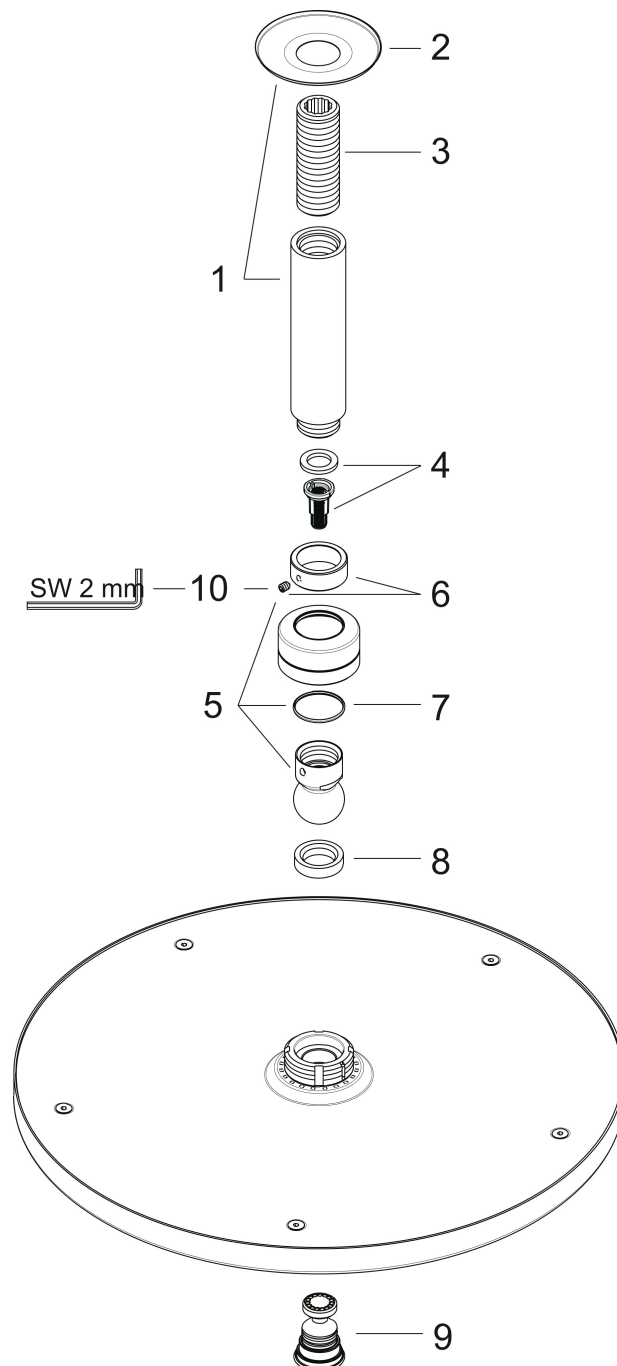

Merk	hansgrohe
Artikelnaam	Raindance S hoofddouche 300 1jet met plafondaansluiting
Art.nr.	27494000
Oppervlakte	chrom
Netto prijs	758,63 EUR

Product foto

Maat tekeningen

Kenmerken

- bestaat uit: hoofddouche, plafondaansluiting
- diameter straalplaat 300 mm
- RainAir volle zachte regenstraal
- functie van: 12,5 l/min
- maximale doorstroomhoeveelheid bij 3 bar: 20 l/min
- hoek hoofddouche verstelbaar
- afdekklaar van metaal
- straalplaat voor reiniging afneembaar
- plafondbevestiging 100 mm

Technologie

Straalsoorten

Certificaat

Merk hansgrohe
 Artikelnaam **Raindance S** hoofddouche 300 1jet met plafondaansluiting
 Art.nr. 27494000
 Oppervlakte chroom
 Netto prijs 758,63 EUR

Stroomschema

De verbruikswaarden werden in overeenstemming met de praktijk met de bijbehorende armaturen (thermostaat/mengkraan/inbouwventiel) gemeten.

Merk	hansgrohe
Artikelnaam	Raindance S hoofddouche 300 1jet met plafondaansluiting
Art.nr.	27494000
Oppervlakte	chrom
Netto prijs	758,63 EUR

Explosietekening voor bouwjaar: >09/08

Merk hansgrohe
 Artikelnaam **Raindance S** hoofddouche 300 1jet met plafondaansluiting
 Art.nr. 27494000
 Oppervlakte chroom
 Netto prijs 758,63 EUR

Onderdelen voor bouwjaar: >09/08

Pos	Beschrijving	Art.nr.	Prijs
1	douche-arm	27479000	68,25
2	rozet	97734000	8,01
3	aansluiting	95188000	26,73
4	filter	97708000	4,99
5	kogelgewricht	98941000	34,01
6	borgring	98942000	17,26
7	stelring	97536000	4,99
8	dichting	94602000	8,01
9	AIR ventiel	95794000	26,73
10	inbusschroef M4x6	97767000	3,12
a	terugslagklep	95699000	13,21