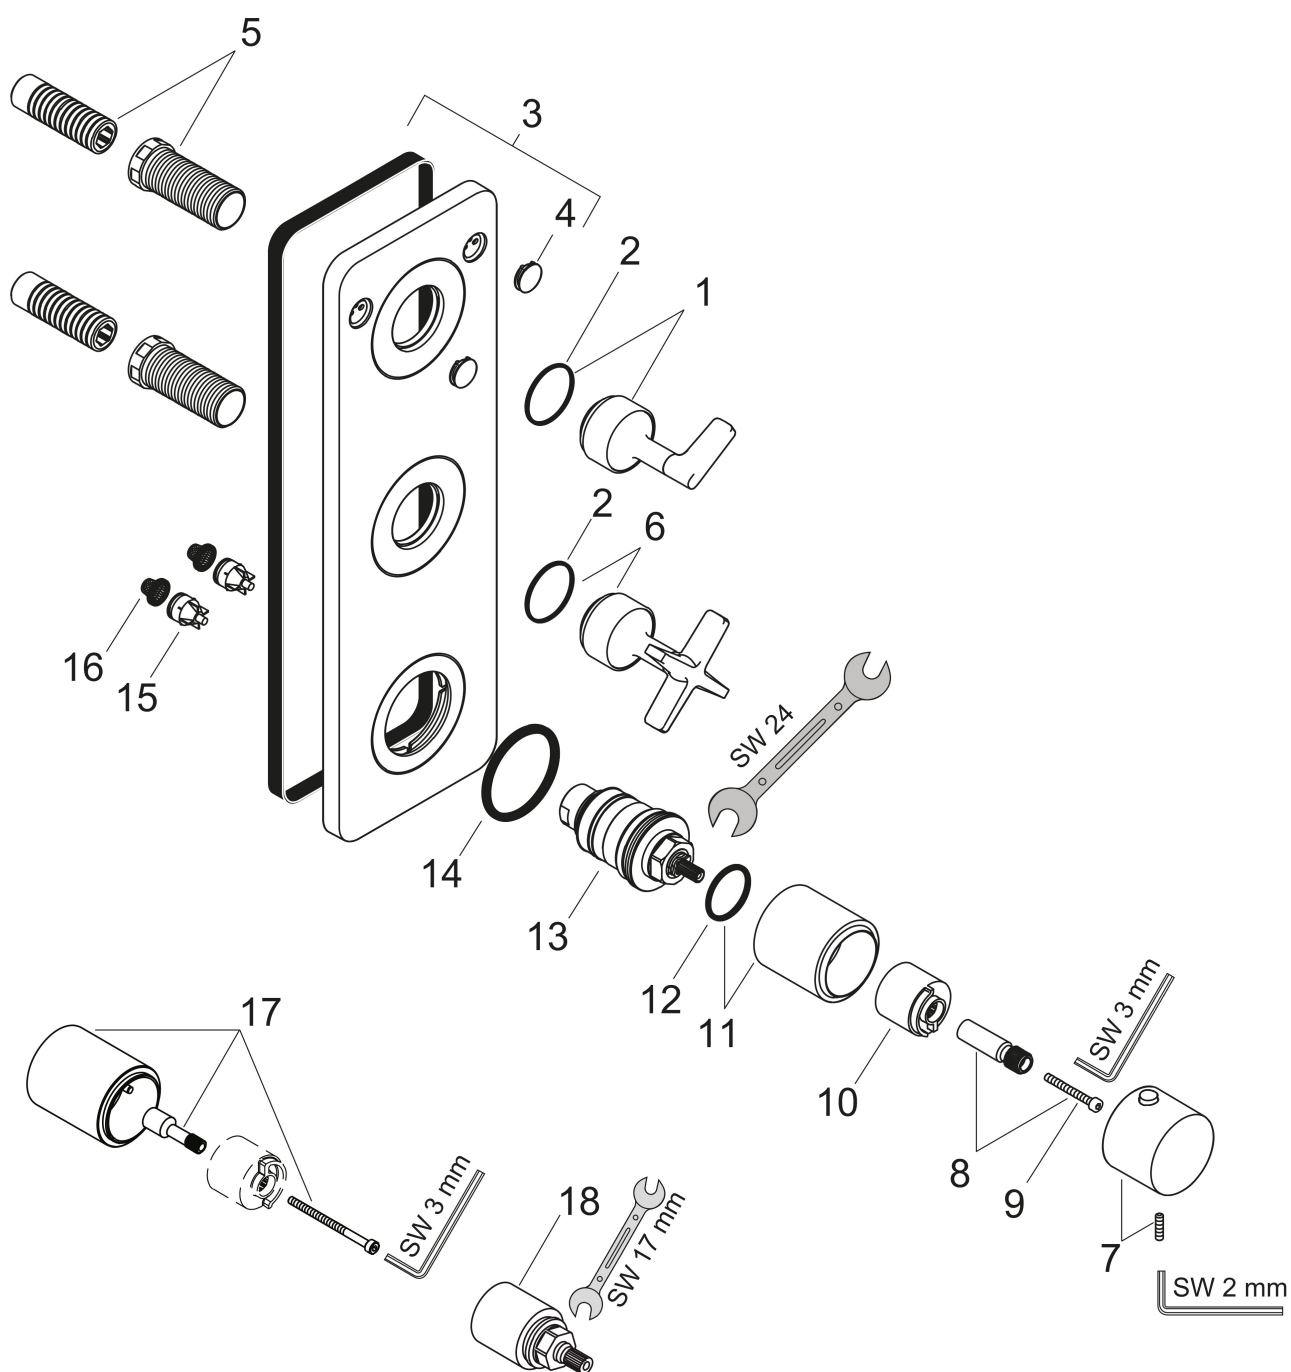

Product foto	Artikelnaam	Art.nr.	Prijs
	AXOR AXOR Citterio E inbouwdeel thermostaatmodule 380/120 voor 2 functies	36701180	783,55

Merk AXOR
Artikelnaam **AXOR Citterio E** thermostaatmodule afbouwdeel met stop-omstelkraan en plaat
Art.nr. 36703000
Oppervlakte chroom
Netto prijs 937,57 EUR

Stroomschema

Merk	AXOR
Artikelnaam	AXOR Citterio E thermostaatmodule afbouwdeel met stop-omstelkraan en plaat
Art.nr.	36703000
Oppervlakte	chrom
Netto prijs	937,57 EUR

Explosietekening voor bouwjaar: >12/14

Merk	AXOR
Artikelnaam	AXOR Citterio E thermostaatmodule afbouwdeel met stop-omstelkraan en plaat
Art.nr.	36703000
Oppervlakte	chrom
Netto prijs	937,57 EUR

Onderdelen voor bouwjaar: >12/14

Pos	Beschrijving	Art.nr.	Prijs
1	greep	92441000	185,60
2	O-ring 30x1,5	98433000	3,00
3	rozet	92442000	300,40
4	symbolset	92541000	91,50
5	draadeind set	96393000	25,70
6	greep	92343000	113,70
7	thermostaatgreep	92537000	78,40
8	greepadapter	98701000	7,70
9	cilinderkopschroef M4x35	92160000	3,00
10	aanslagring voor temperatuur regeleenheid	97334000	10,40
11	huls	92669000	78,40
12	O-ring 28x2,5	98209000	3,00
13	temperatuur regeleenheid	96633000	113,70
14	O-ring 48x4	98414000	7,70
15	terugslagklepset DW 15	97350000	16,60
16	zeef	97973000	12,70
17	verlengset 25 mm	92670000	147,60
18	verlengset 25 mm	96370000	65,17
a	Inbouwdelen	36701180	783,55