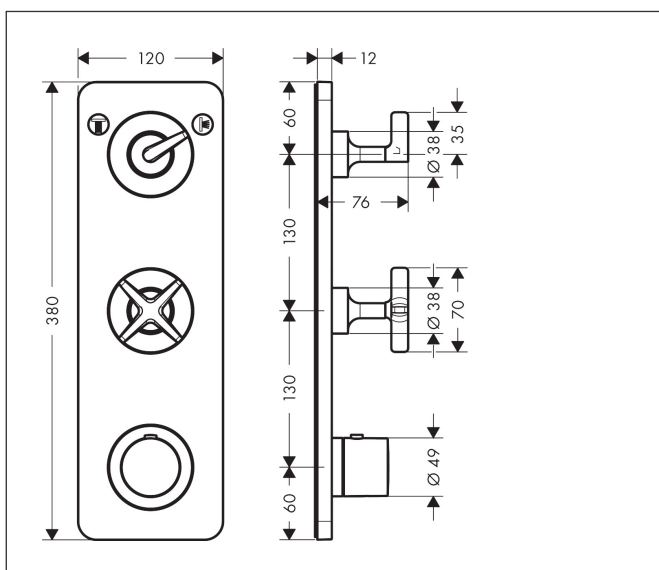

Merk	AXOR
Artikelnaam	AXOR Citterio E thermostaatmodule afbouwdeel met stop-omstelkraan en plaat
Art.nr.	36703000
Oppervlakte	chrom
Netto prijs	937,57 EUR

Product foto

Kenmerken

- gelijktijdig gebruik van 2 functies
- thermostaatkardoes
- maximale doorstroomhoeveelheid bij 3 bar: 42 l/min
- doorstroomhoeveelheid bovenste uitloop: 42 l/min
- waterdoorstroom onderuitgang: 40 l/min
- combinatie van Highflow thermostaat met stopkraan en Duo omstelkraan voor 2 bedieningsfuncties
- Veiligheidsblokkering bij 40°C
- temperatuurbegrenzing instelbaar
- aansluiting: inbouwdeel

Maat tekeningen

Technologie

Certificaat

Merk	AXOR
Artikelnaam	AXOR Citterio E thermostaatmodule afbouwdeel met stop-omstelkraan en plaat
Art.nr.	36703000
Oppervlakte	chrom
Netto prijs	937,57 EUR

Benodigde onderdelen

Product foto	Artikelnaam	Art.nr.	Prijs
	AXOR AXOR Citterio E inbouwdeel thermostaatmodule 380/120 voor 2 functies	36701180	783,55

Merk AXOR
Artikelnaam **AXOR Citterio E** thermostaatmodule afbouwdeel met stop-omstelkraan en plaat
Art.nr. 36703000
Oppervlakte chroom
Netto prijs 937,57 EUR

Stroomschema

Merk	AXOR
Artikelnaam	AXOR Citterio E thermostaatmodule afbouwdeel met stop-omstelkraan en plaat
Art.nr.	36703000
Oppervlakte	chrom
Netto prijs	937,57 EUR

Explosietekening voor bouwjaar: >12/14