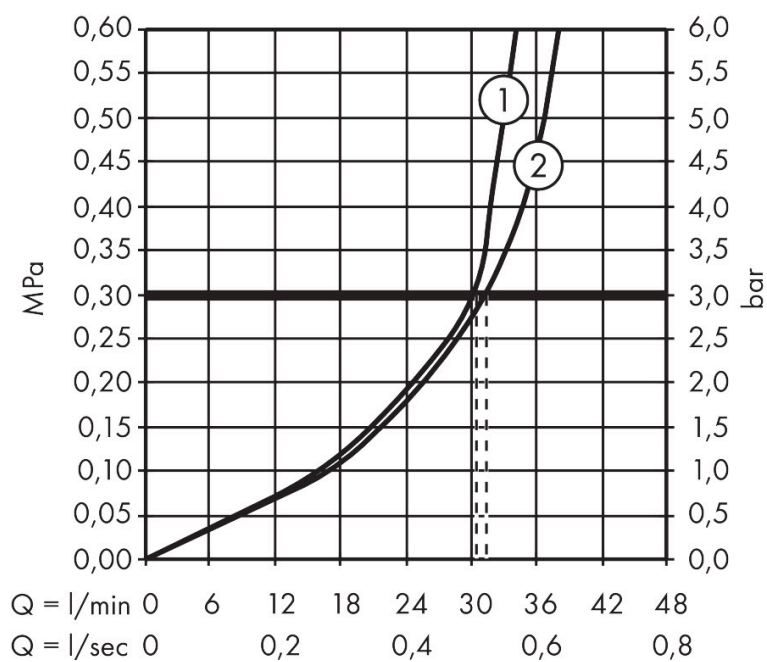

Merk AXOR
Artikelnaam **AXOR Citterio E** thermostaatmodule afbouwdeel met stop-omstelkraan en plaat
Art.nr. 36703000
Oppervlakte chroom
Netto prijs 937,57 EUR

Stroomschema