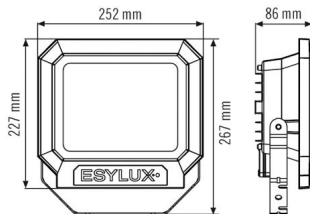

Productbeschrijving

- LED-schijnwerper van hoogwaardige behuizing van onder druk gegoten aluminium
- 30 W LED-lichtopbrengst komt overeen met 139 W gloeilamp, lichtkleur ca. 3000 K wit
- Hoge lichtopbrengst met 113 lm/W, zeer goede kleurweergave-index Ra 80

SUN OFL TR 3400 830 BK

Artikelnummer	GTIN
EL10810114	4015120810114

Toebehoren

Productnaam	Artikelnummer	Productbeschrijving	GTIN
Bevestiging			
FL WALL ARM 700 BK	EL10810534	Wandsteun voor schijnwerpers, 700 mm, inclusief adapter, zwart	4015120810534
FL GROUND SPIKE BK	EL10810558	Grondspies voor schijnwerpers, inclusief adapter, zwart	4015120810558

Maattekening

Schakelschema

Standardschema

Schakelschema

Standardschema met aan/uit-schakelaar

Gedetailleerde productbeschrijving

- LED-schijnwerper van hoogwaardige behuizing van onder druk gegoten aluminium
- 30 W LED-lichtopbrengst komt overeen met 139 W gloeilamp, lichtkleur ca. 3000 K wit
- Hoge lichtopbrengst met 113 lm/W
- Zeer goede kleurweergave-index Ra 80
- Met snelmontagebeugel van rvs, extra gelakt, voor wand-, binnenhoek- en buitenhoekmontage
- Veilige montage door gescheiden aansluitdoos met gemakkelijk bereikbare aansluitklemmen
- Alle externe schroeven van rvs
- Levensduur L80B50 bij 25 °C 30000 h