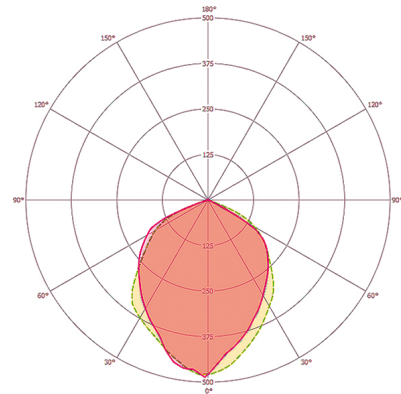

Productbeschrijving

- LED-schijnwerper van hoogwaardige behuizing van onder druk gegoten aluminium
- 30 W LED-lichtopbrengst komt overeen met 139 W gloeilamp, lichtkleur ca. 3000 K wit
- Hoge lichtopbrengst met 113 lm/W, zeer goede kleurweergave-index Ra 80

Maattekening

Schakelschema

Standardschema

Schakelschema

Standardschema met aan/uit-schakelaar

Gedetailleerde productbeschrijving

- LED-schijnwerper van hoogwaardige behuizing van onder druk gegoten aluminium
- 30 W LED-lichtopbrengst komt overeen met 139 W gloeilamp, lichtkleur ca. 3000 K wit
- Hoge lichtopbrengst met 113 lm/W
- Zeer goede kleurweergave-index Ra 80
- Met snelmontagebeugel van rvs, extra gelakt, voor wand-, binnenhoek- en buitenhoekmontage
- Veilige montage door gescheiden aansluitdoos met gemakkelijk bereikbare aansluitklemmen
- Alle externe schroeven van rvs
- Levensduur L80B50 bij 25 °C 30000 h