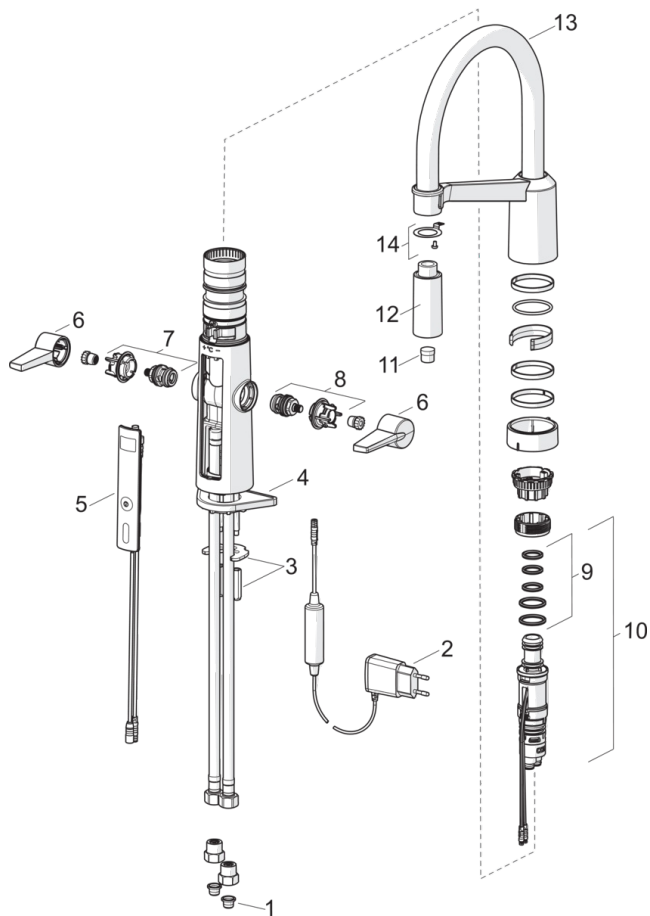

### Eigenschappen elektronica

Elektrische aansluiting

**230 / 5 V**

## Reserveonderdelen

### SP65252213

	Naam	Code
01	Vuilfilters	59914085
02	Electrische doos	59914138
03	Bevestigingsplaat met bouten	59914132
04	Verstevigingsplaat	59910008
05	Gebruikers interface	59914139
06	Hendel	59914140
07	Binnenwerk warm water	59914141
08	Binnenwerk koud water	59914142
09	Dichting	59914144
10	Temperatuur regeling	59914585
11	Mousseur	59914583
12	Hoofdsproeier	59914584
13	Hoge uitloop	59914582
14	Fixing part	59914615