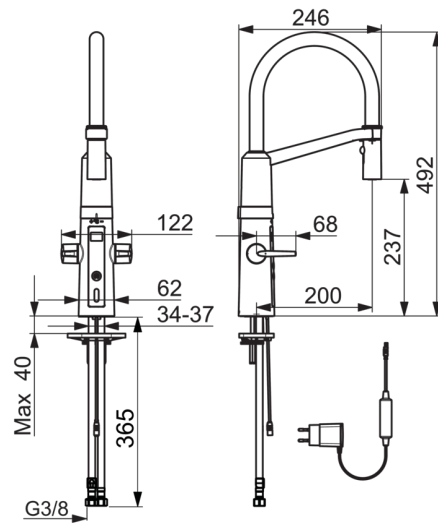

Reserveonderdelen

SP65252213

	Naam	Code
01	Vuilfilters	59914085
02	Electrische doos	59914138
03	Bevestigingsplaat met bouten	59914132
04	Verstevigingsplaat	59910008
05	Gebruikers interface	59914139
06	Hendel	59914140
07	Binnenwerk warm water	59914141
08	Binnenwerk koud water	59914142
09	Dichting	59914144
10	Temperatuur regeling	59914585
11	Mousseur	59914583
12	Hoofdsproeier	59914584
13	Hoge uitloop	59914582
14	Fixing part	59914615