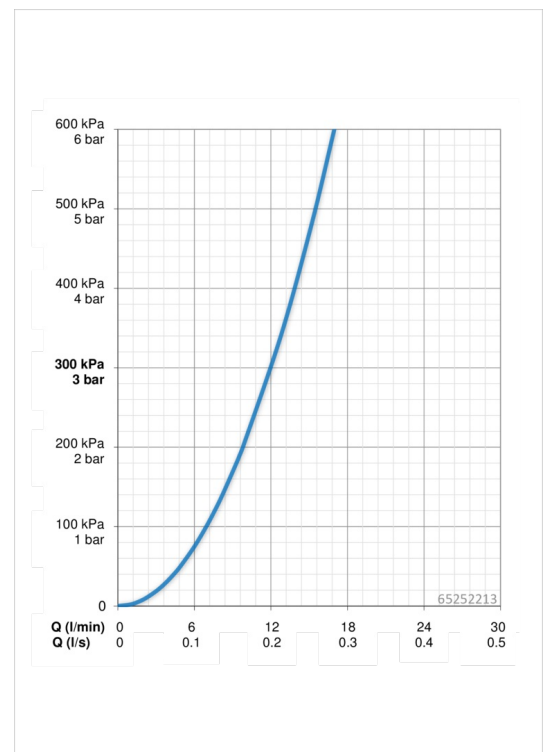

Voorschriften

EMC-richtlijn
EN-norm
Beschermingsklasse

CE 2014/30/EU
EN 200 , EN 15091
IP 55 / transformer IP 20