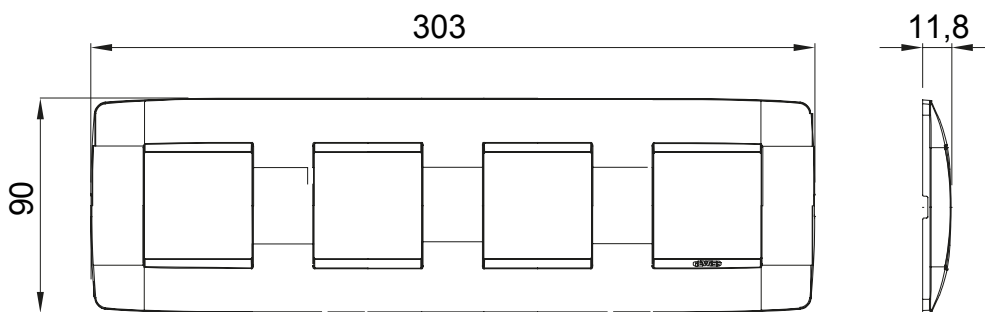

DIMENSIONAL

TECHNICAL SYMBOLOGY

STANDARDS/APPROVALS