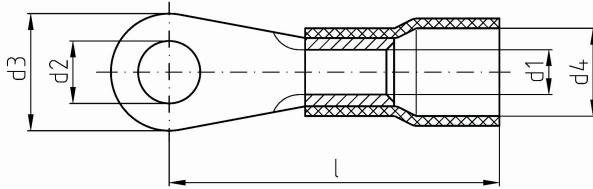

intercable

Datasheet Kabelschoen 0,5 - 1mm² M2

Artikelnummer	ICIQ12
Doorsnede Kabel	0,5 - 1 mm ²
Gatmaat	M2
Materiaal	CU-HCP 99,95% vlgns DIN EN 13600
Afwerking	Galvanisch vertind
Kleurcode	rood

Maten:

D1	1.6 mm
D4	6 mm
D2	2.2 mm
D3	6 mm
L	17 mm
Gewicht	0.06 kg/100